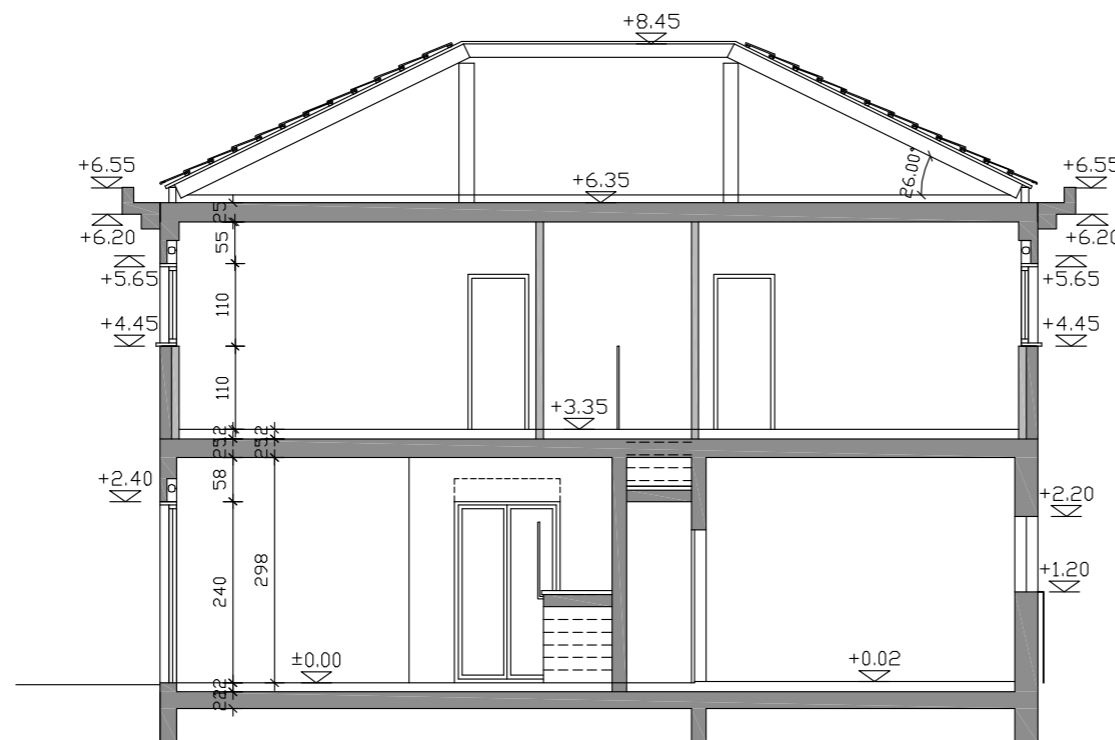

גבעות עדין

מתחמים 110  
112

טיפוס CP

דו משפחתי

קומה עליונה  
קנ"מ  
1:100  
+3.50

6 חדרי שינה

ריטה דונסקי - פריירשטיין  
אדריכלית ובונה ערים

חרוזים 10 רמת גן 52525 טל: 03-7528591 פקס: 03-7522565