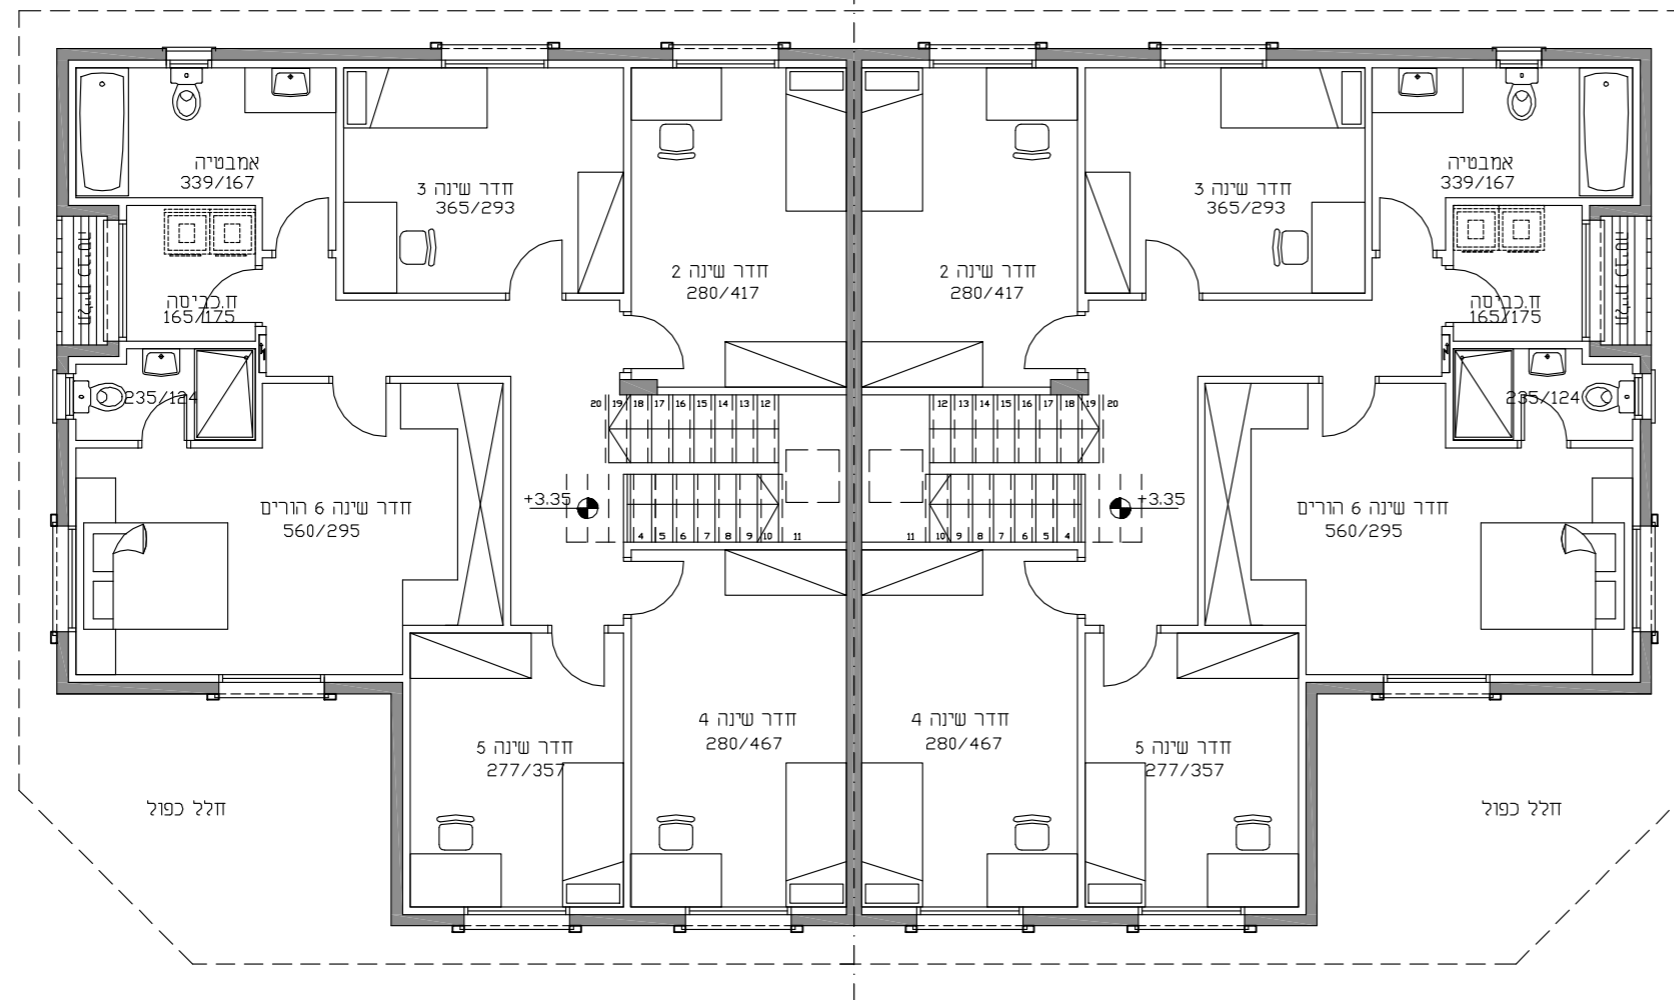

גבעות עדין

מתחמים 110  
112

טיפוס CP

דו משפחתי

קומה עליונה  
קנ"מ  
1:100  
+3.50

6 חדרי שינה

ריטה דונסקי - פריירשטיין  
אדריכלית ובונה ערים

חרוזים 10 רמת גן 52525 טל: 03-7528591 פקס: 03-7522565