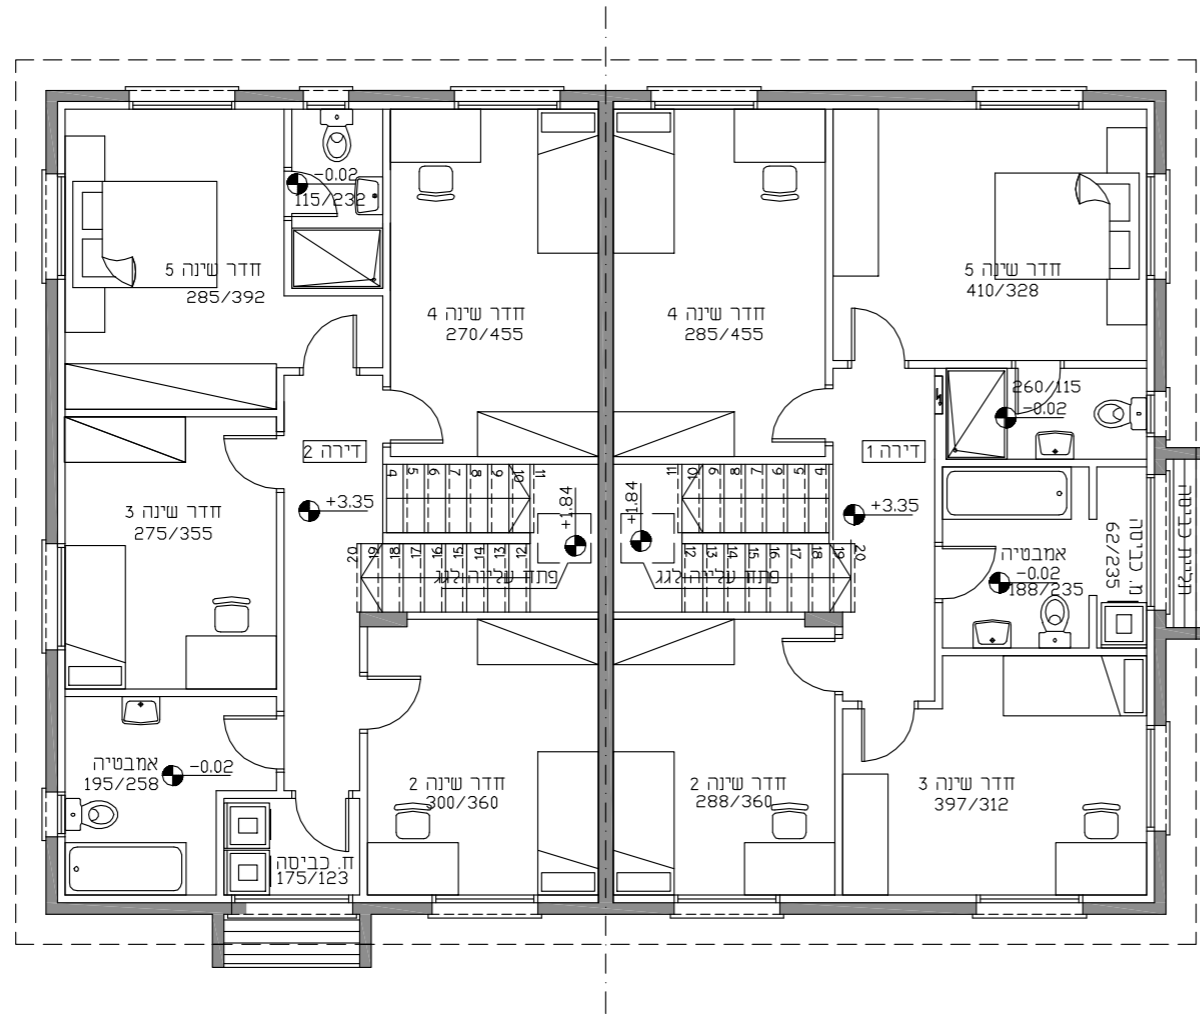

גבעות עדרן

קארדו

טיפוס E

דו מטפחתי

קנ"מ
1:100

קומה עליונה
+3.35

5 חדרי שינה

ריטה דונסקי - פויירשטיין
אדריכלית ובונה ערים