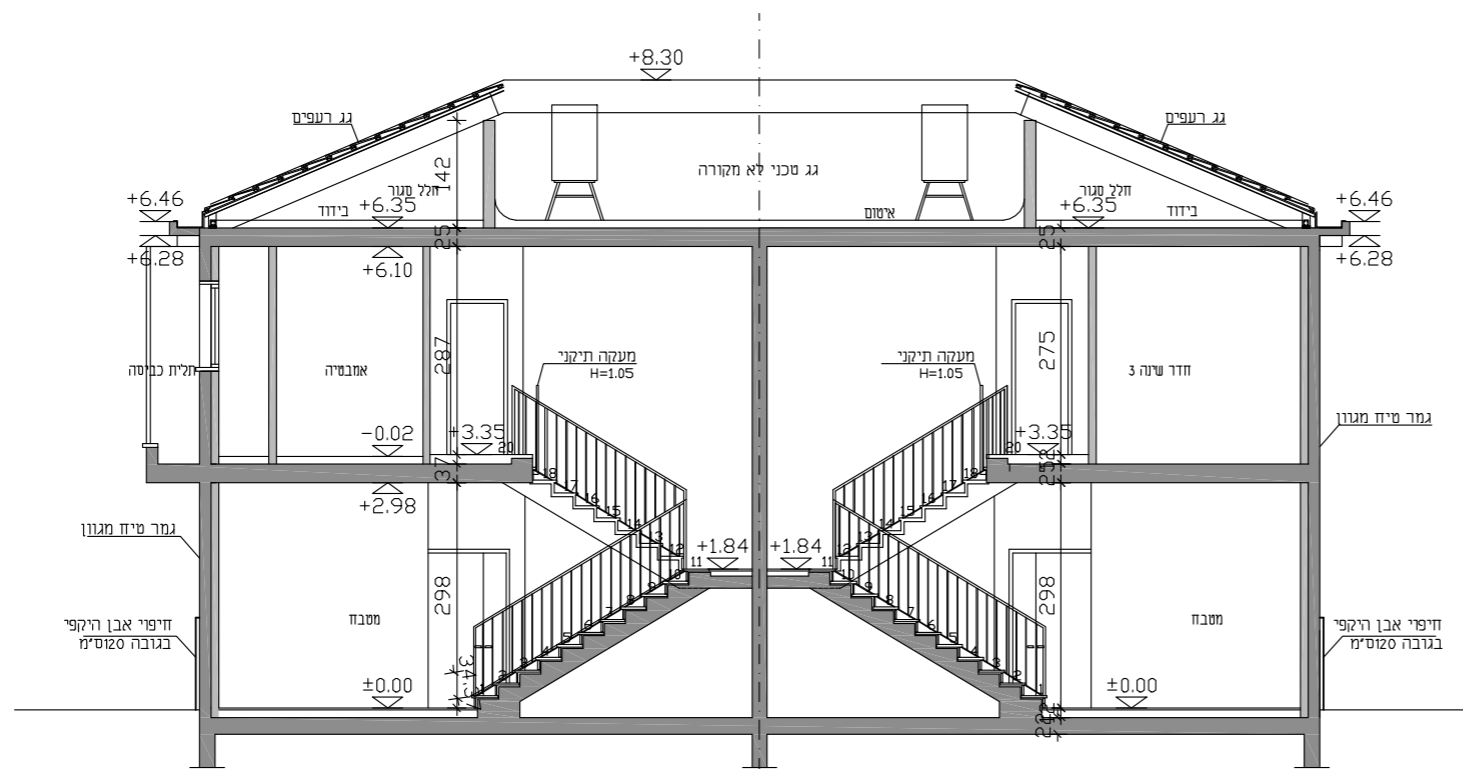

גבעות עדרן

קארדו

טיפוס E

דו מטפחתי

קנ"מ
1:100

קומה עליונה
+3.35

5 חדרי שינה

ריטה דונסקי - פויירשטיין
אדריכלית ובונה ערים