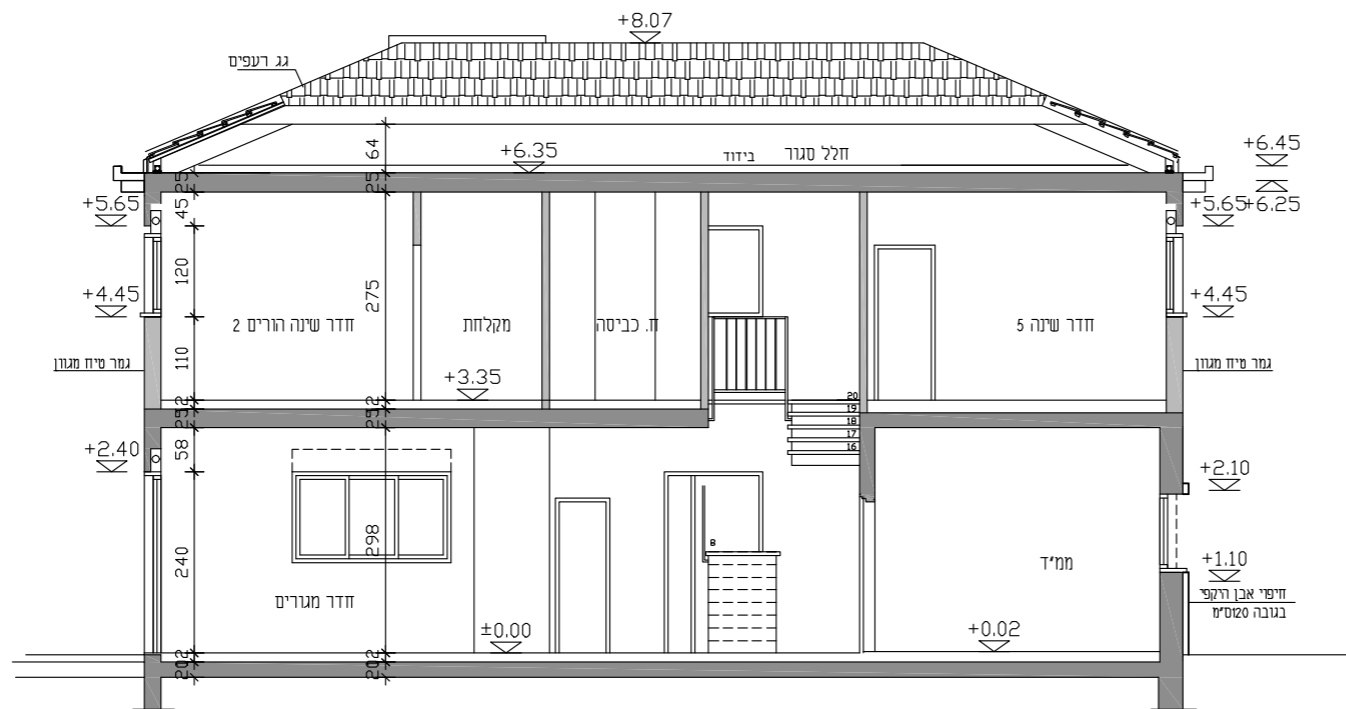

גבעות עדין

מתחמים 110
112

טיפוס BP

דו משפחתי

קומה עליונה
קנ"מ
1:100
+3.50

6 חדרי שינה
חדר משפחה
אופציה ליחידה נפרדת

ריטה דונסקי - פויירשטיין
אדריכלית ובונה ערים
חרוזים 10 רמת גן 52525 טל. 03-7528591 פקס. 03-7522565
Email: Riti@Dunsky.net