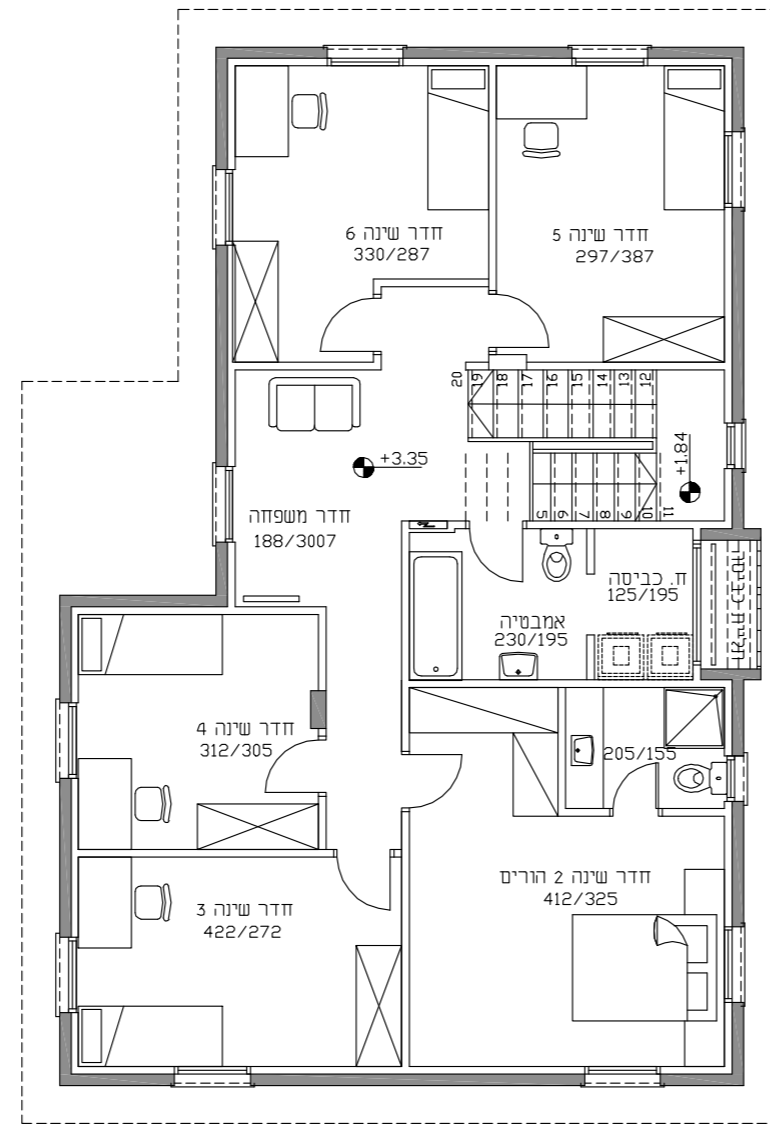

גבעות עדין

מתחמים 110
112

טיפוס BP

דו משפחתי

קומה עליונה
קנ"מ
1:100
+3.50

6 חדרי שינה
חדר משפחה
אופציה ליחידה נפרדת

ריטה דונסקי - פויירשטיין
אדריכלית ובונה ערים
חרוזים 10 רמת גן 52525 טל. 03-7528591 פקס. 03-7522565
Email: Riti@Dunsky.net