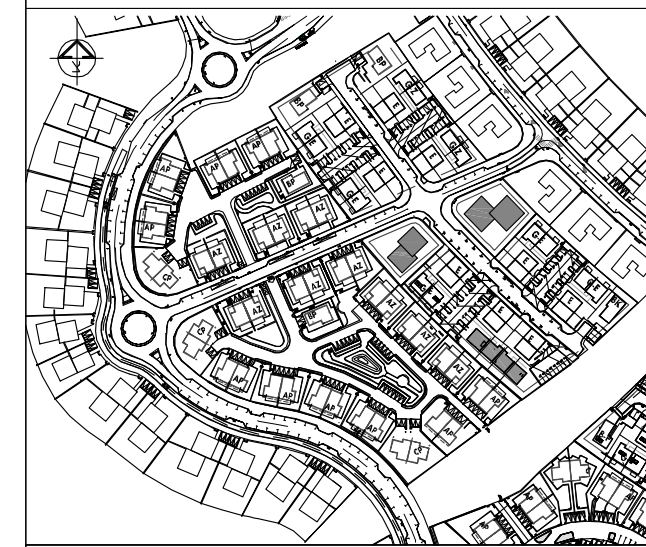

גבעות עדין

קארדו

טיפוס D

דו משפחתי

קומת כניסה
0.00

קנ"מ
1:100

5 חדרי שינה

ריטה דונסקי - פויירשטיין
אדריכלית ובונה ערים
חרוזים 10 רמת גן 52525 טל. 03-7528591 פקס. 03-7522565
Email: Riti@Dunsky.net