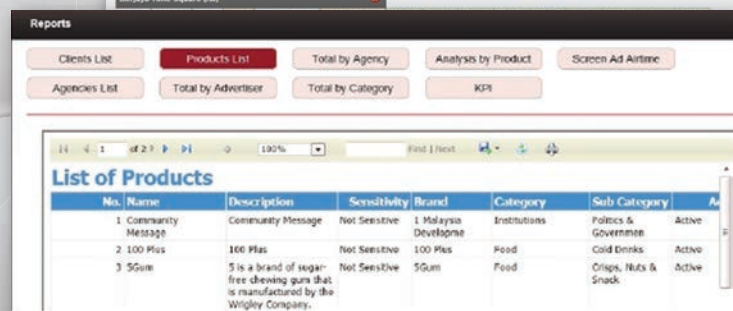

### 媒体广告模块

此功能专门针对电影院特殊的广告需求而开发。

- 提供给广告客户以及广告商的报表媒体广告模块已经整合在EASI的票务系统,可以编排电影播映时间表,电影资料以及影厅座位数量。

广告人员可以通过此模块的自动化功能,以简化其广告管理流程,同时支援影院广告客户以及广告商的要求。

媒体广告模块是个网页系统,功能包括:

- 广告计划生成功能
- 广告费率
- 电影院屏幕广告的时间以及位置编排
- 可依据选定电影设置相关广告与促销资讯
- 广告费以及发票付款系统