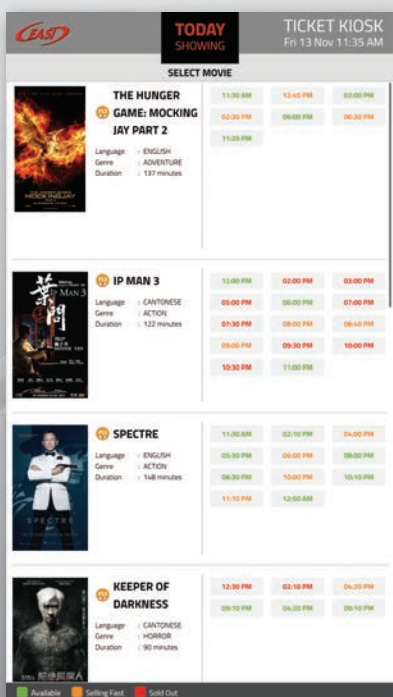

## 购票亭

通过EASI 的自助购票亭, 电影院线可以增加其销售渠道, 以便提高收入以及顾客满意度。

此项自助服务将提供更多的便利性给与顾客。

- 减少交易成本, 降低人员开销
- 更加便捷的交易, 此项服务支援多方付款方式, 如信用卡, 充值卡。这将更好的控制人流以及大大减少顾客在售票处的排队时间
- 减少售票处的人员, 可以把员工设置在更加关键性的地方
- 全天性的销售渠道
- 新增加的广告渠道, 客户更了解影院新推出的服务, 促销活动以及跨点销售

EASI 自助购票亭使用微软电脑平台, 支援业界普遍使用的票务打印功能包括:

- 选择电影可以依据电影名字, 电影播映日期以及时间
- 选择座位以及票类
- 同时可以购买小卖部的商品
- 支援各类器具如信用卡或充值卡刷卡机