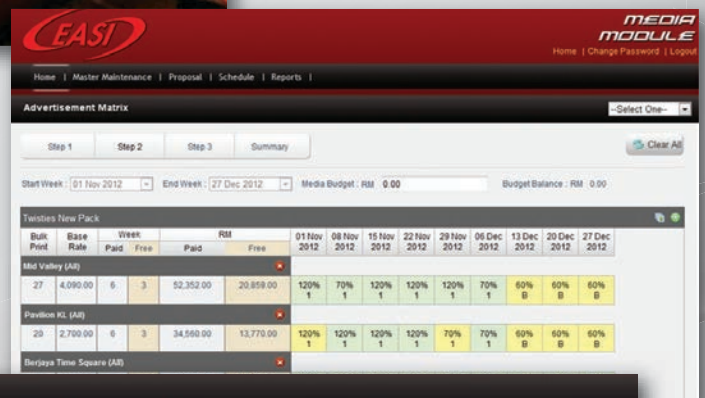

### 媒体广告模块

此功能专门针对电影院特殊的广告需求而开发。

- 提供给广告客户以及广告商的报表媒体广告模块已经整合在EASI的票务系统,可以编排电影播映时间表,电影资料以及影厅座位数量。

广告人员可以通过此模块的自动化功能,以简化其广告管理流程,同时支援影院广告客户以及广告商的要求。

媒体广告模块是个网页系统,功能包括:

- 广告计划生成功能
- 广告费率
- 电影院屏幕广告的时间以及位置编排
- 可依据选定电影设置相关广告与促销资讯
- 广告费以及发票付款系统