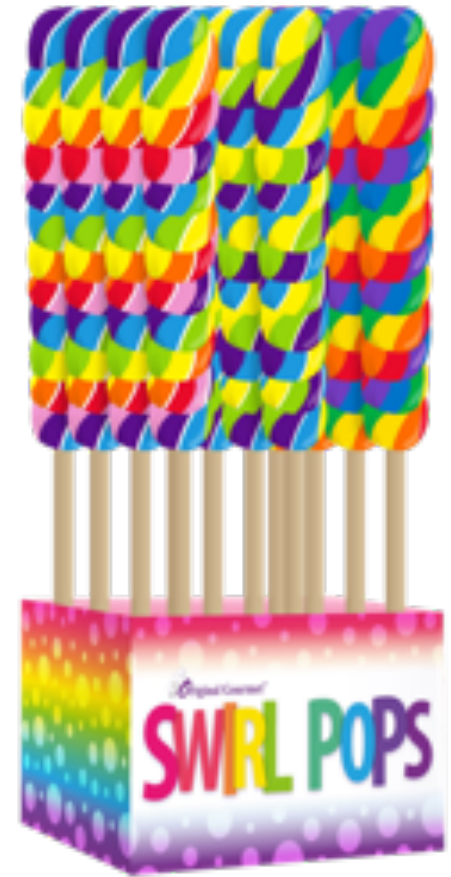

SWIRL POPS

12ct Display Tray
Available in 7oz
Paddle & Spiral

14oz Bulk Paddle &
Spiral Available

Pre-Paid $

FOB CA $

Item Description	Item #	Case Pk	Item UPC	Case UPC	TixHI	Shelf Life	FOB	MOQ	Cost
7oz Paddle Pop Display	SWPAD7-ASST-12	12	65495424720-4	1065495424720-1		24mth			$
7oz Spiral Pop Display	SWUNI7-ASST-12	12	65495424721-1	1065495424721-8		24mth			$
14oz Bulk Paddle Pops	SWPAD14-ASST-8	8	65495424722-8	1065495424722-5		24mth			$
14oz Bulk Spiral Pops	SWUNI14-ASST-8	8	65495424723-5	1065495424723-2		24mth			$