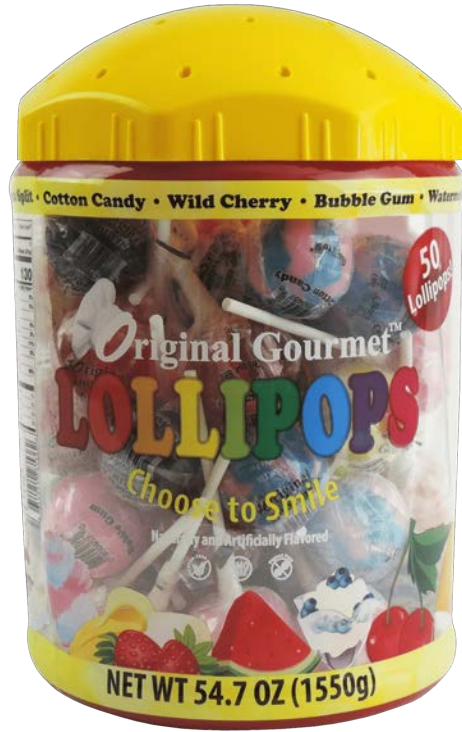

48ct

60ct

Holds 70 Lollipops  
Includes 120 Lollipops

Item Description	Item#	Case Pack	Case UPC	Inner UPC	TI x HI	Item UPC	0-950457-8
Wooden Display- White	SDP-120-W	120units	1065495423494-2		12 x 7	Refill Item#	WRCL-120
Wooden Display	SDP-120	120units	1065495420376-4		12 x 7	Shelf Life	24mths
48ct Box Display	LDB-48-WAL-N	6	1065495420224-8	2065495420357-0	10 x 6	FOB	Medina, OH Turkey/NH
60ct Box Display	LPB-60	4	1009504525000-5				

# 50ct Lollipop Tub

\* when assembled

Item Description	Item#	Case Pack	Item UPC	Case UPC	TI x HI	Shelf Life	FOB
50ct Tub	OGO-50T-6	6	65495423536-2	1065495423536-9	12 x 7	24mths	Brazil/NH