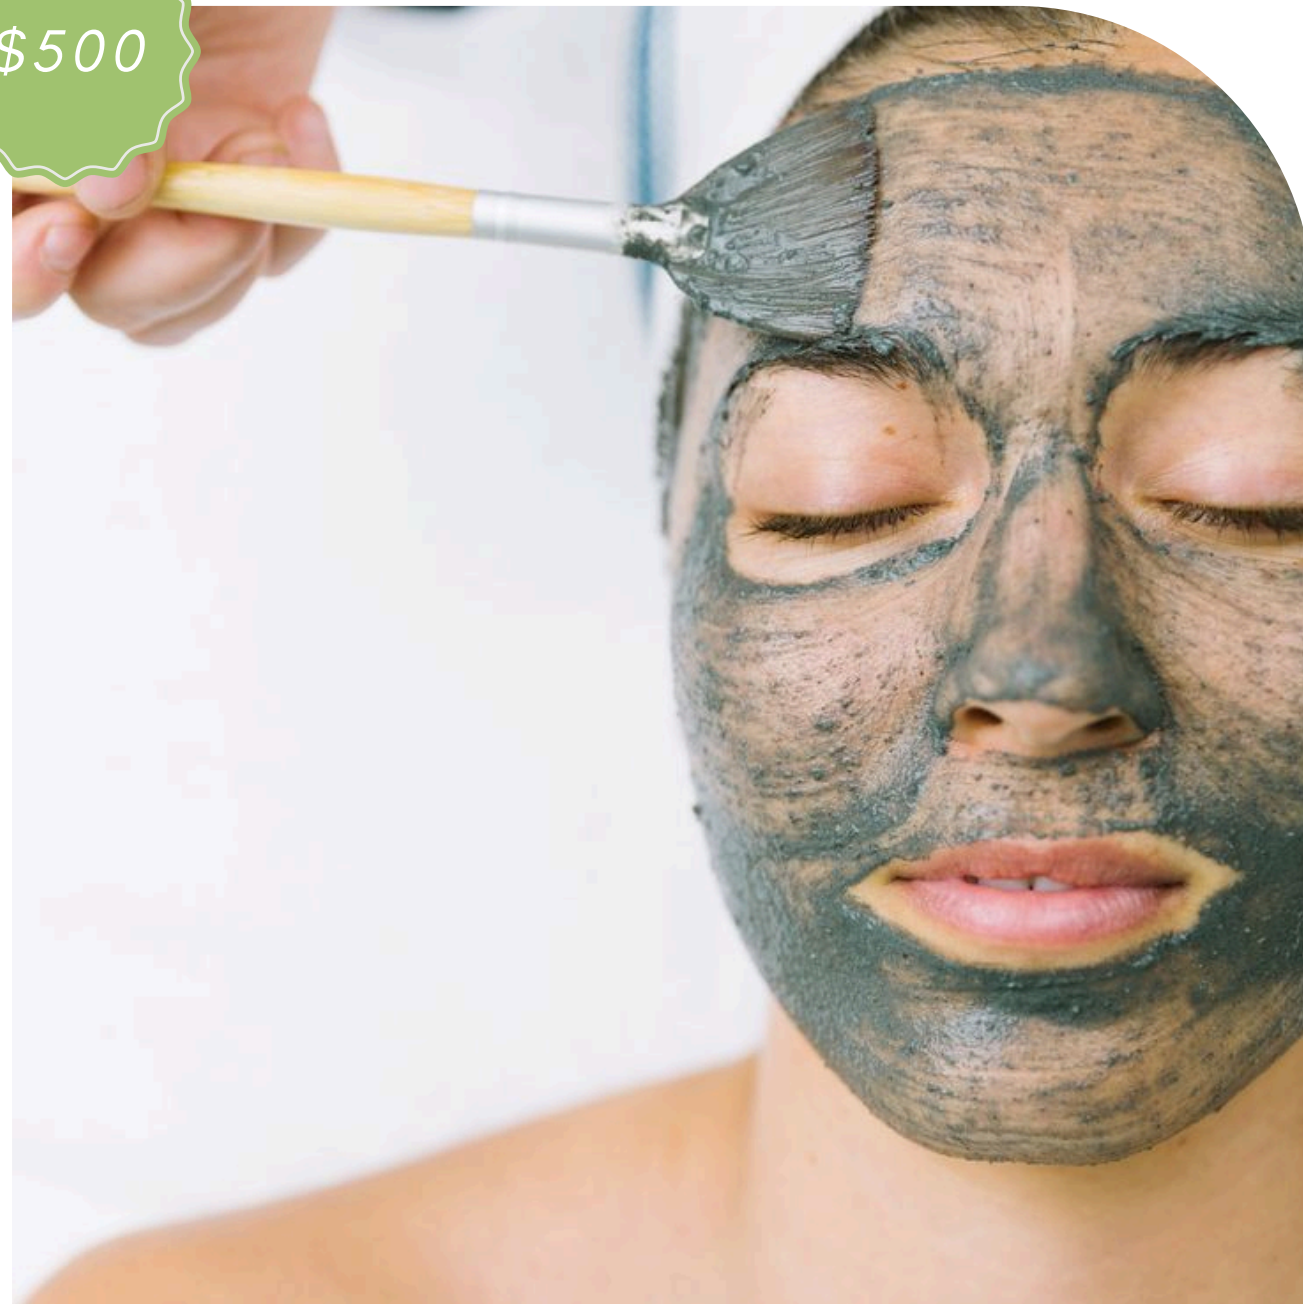

SPA TERMAL

<https://termaleslaazufrosa.com/>

\$500

Mascarilla termal

La mascarilla termal se combina con un masaje japonés.

Antes de aplicar el barro termal, se realiza un suave masaje en cuello y cráneo. Incluye limpieza y exfoliación facial.

Mientras el barro actúa, se aplica un masaje en pies.

Beneficios: Elimina tensión y sus efectos, genera una relajación general y brinda una sensación de calma y bienestar.

🕒 Duración de 40 minutos.

<https://termaleslaazufrosa.com/>

Beneficios: Hidrata, regenera, aporta luminosidad y mejora la elasticidad de la piel.

🕒 Duración de 2 horas.

\$1900

<https://termaleslaazufrosa.com/>

Masaje Holístico (Full Body)

Masaje relajante y descontracturante de cuerpo completo, que combina diferentes técnicas para brindarte paz y tranquilidad.

Áreas: Cuerpo completo.

Beneficios: Reduce estrés y ansiedad, mejora la circulación, elimina toxinas y favorece el sueño y la calidad de vida.

🕒 Duración de 1 hora.

\$900

<https://termaleslaazufrosa.com/>