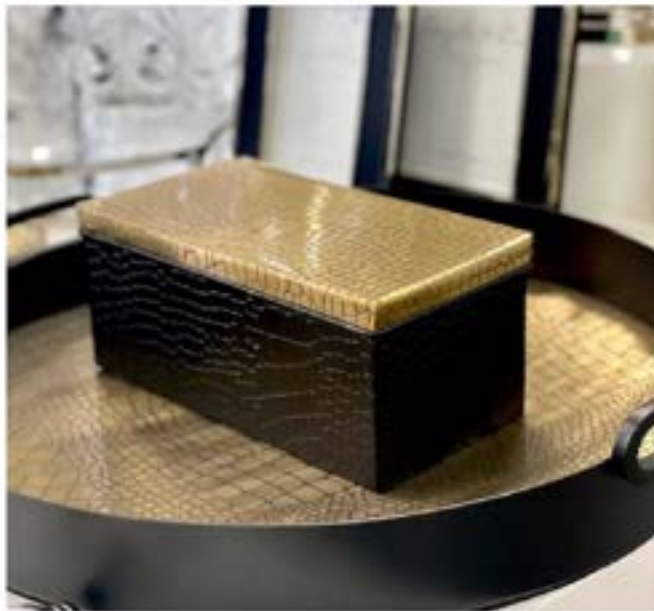

**NAVY GLASS CORPORTAE BOX**  
**25X19X12CM AU\$52.99**

**CHEETAH DESIGNER TRAY 37 CMD ROUND**  
**AU\$69.99**

**CORPORTAE BOX WITH BRASS HANDLE GOLD**  
**23X12CMS AU\$42.99**  
**GOLD ROUND TRAY LARGE AU\$110.99**

**SMOKED GLASS BOX**  
**SMALL- 16X9X5CM AU\$19.99**  
**MEDIUM- 20X12X7CM AU\$32.99**  
**LARGE- 26X19X12CM AU\$64.99**

**GLASS BOX**  
26X18X9.5 CM **AUS\$42.99**  
20X14.5X7CM **AUS\$38.99**

**GLASS GOLD BOX-VELVET INSERT 38X15**  
**AUS\$34.99**