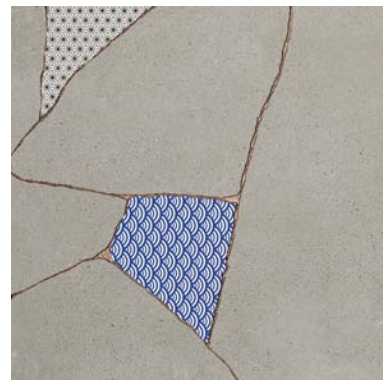

FOG 623R & 603R
 24 x 48 | 24 x 24 – hibi

STORM 627R & 607R
 24 x 48 | 24 x 24 – hibi

DARKNESS 620R & 600R
 24 x 48 | 24 x 24 – hibi

MOONLIGHT J601
 24 x 24 – japan hibi

FOG J603
 24 x 24 – japan hibi

STORM J607
 24 x 24 – japan hibi