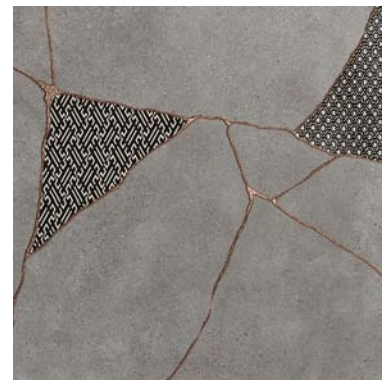

FOG 623R & 603R
 24 x 48 | 24 x 24 – hibi

STORM 627R & 607R
 24 x 48 | 24 x 24 – hibi

DARKNESS 620R & 600R
 24 x 48 | 24 x 24 – hibi

MOONLIGHT J601
 24 x 24 – japan hibi

FOG J603
 24 x 24 – japan hibi

STORM J607
 24 x 24 – japan hibi