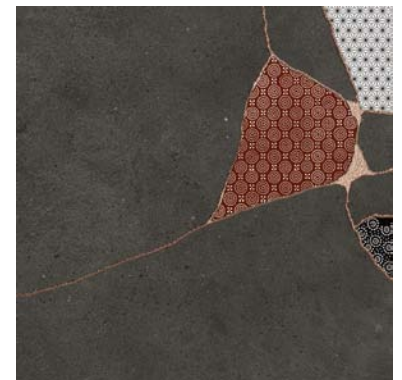

FOG 623R & 603R
 24 x 48 | 24 x 24 – hibi

STORM 627R & 607R
 24 x 48 | 24 x 24 – hibi

DARKNESS 620R & 600R
 24 x 48 | 24 x 24 – hibi

MOONLIGHT J601
 24 x 24 – japan hibi

FOG J603
 24 x 24 – japan hibi

STORM J607
 24 x 24 – japan hibi