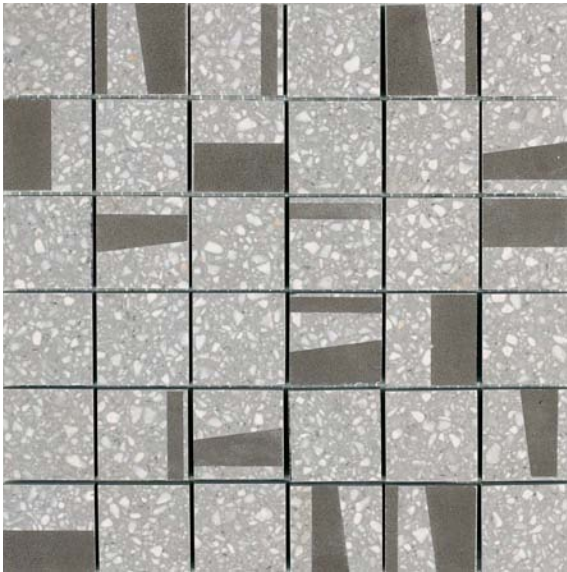

BEIGE M8E7
24 x 24

LIGHT GREY M8E8
24 x 24

DARK GREY M8E9
24 x 24

BLACK M8EA
24 x 24

WHITE MOKX
12 x 12 – mosaic

BEIGE MOKY
12 x 12 – mosaic

LIGHT GREY MOKZ
12 x 12 – mosaic

	MATTE			BULLNOSE
	24 x 24	24 x 48	48 x 48	3 x 24
WHITE	M8E6	M8DR	M8D9	MR5X
BEIGE	M8E7	M8DS	M8DA	MR5Y
LIGHT GREY	M8E8	M8DT	M8DC	MR5Z
DARK GREY	M8E9	M6DU	M8DD	MR60
BLACK	M8EA	M6DV	M8DE	MR61