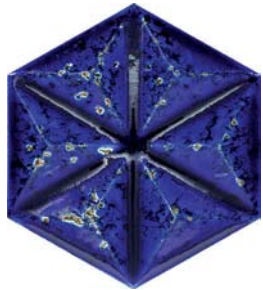

MIDNIGHT BLUE FY22
3D Hex