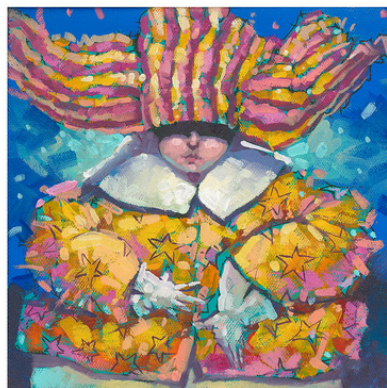

\$7,000 MXN (SIN MARCO) / \$9,500 (CON MARCO)

“ALIZARIN”

GICLÉE SOBRE TELA | 54CM X 70CM | EDICIÓN 25 PZAS | THEO CAMACHO

.....
\$7,000 MXN (SIN MARCO) / \$9,500 (CON MARCO)

“BOMBON DE LUNA”

“DULCE DE MENTA”

“ROJO POP”

“OCTOPOD”

“MENTA”

“PESCADOR DE LUNA”

“PIJAMA”

“STAR”

SERIE GICLEE ARLEQUIN 30X30CM

GICLEE SOBRE PAPEL ALGODON | 30X30CM | EDICIÓN 25 PZAS