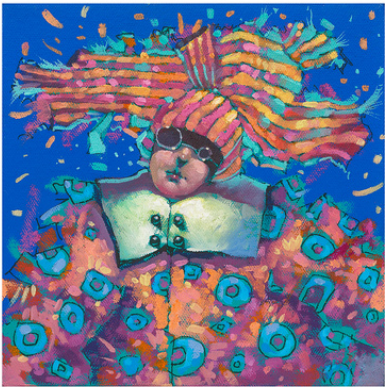

.....
\$11,000 MXN (SIN MARCO) / \$14,000 (CON MARCO)

"EL VIAJE DEL MONOCICLO"

GICLÉE SOBRE TELA | 54CM X 67CM | EDICIÓN 50 PZAS

.....
\$6,500 MXN (SIN MARCO) / \$9,000 (CON MARCO)

"BAJO LA NOCHE"

GICLÉE SOBRE TELA | 54CMX71CM | EDICIÓN 50 PZAS

\$7,000 MXN (SIN MARCO) / \$9,500 (CON MARCO)

“ALIZARIN”

GICLÉE SOBRE TELA | 54CM X 70CM | EDICIÓN 25 PZAS | THEO CAMACHO

.....
\$7,000 MXN (SIN MARCO) / \$9,500 (CON MARCO)

“BOMBON DE LUNA”

“DULCE DE MENTA”

“ROJO POP”

“OCTOPOD”

“MENTA”

“PESCADOR DE LUNA”

“PIJAMA”

“STAR”

SERIE GICLEE ARLEQUIN 30X30CM

GICLEE SOBRE PAPEL ALGODON | 30X30CM | EDICIÓN 25 PZAS