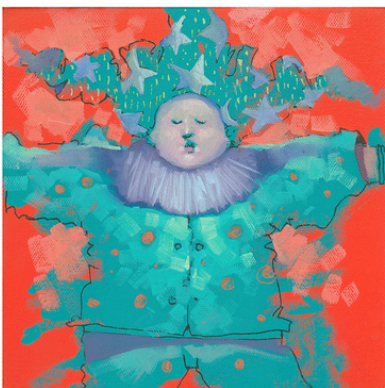

“ROJO POP”

“OCTOPOD”

“MENTA”

“PESCADOR DE LUNA”

“PIJAMA”

“STAR”

SERIE GICLEE ARLEQUIN 30X30CM

GICLEE SOBRE PAPEL ALGODON | 30X30CM | EDICIÓN 25 PZAS