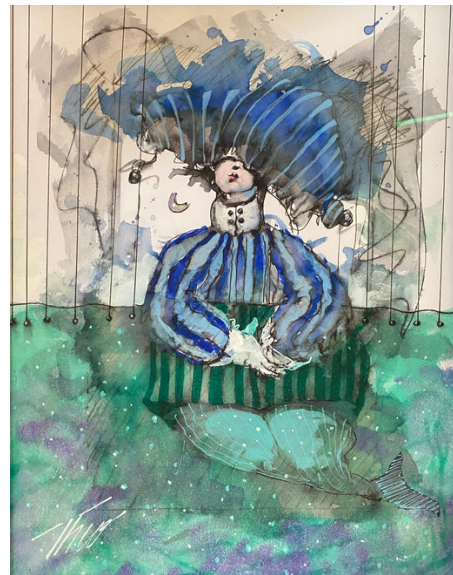

GICLÉE SERIE “ARLEQUIN DE PAPEL”

GICLÉE SOBRE PAPEL | 30CM X 42CM | EDICIÓN 50 PZAS

.....
$1,800 MXN C/U