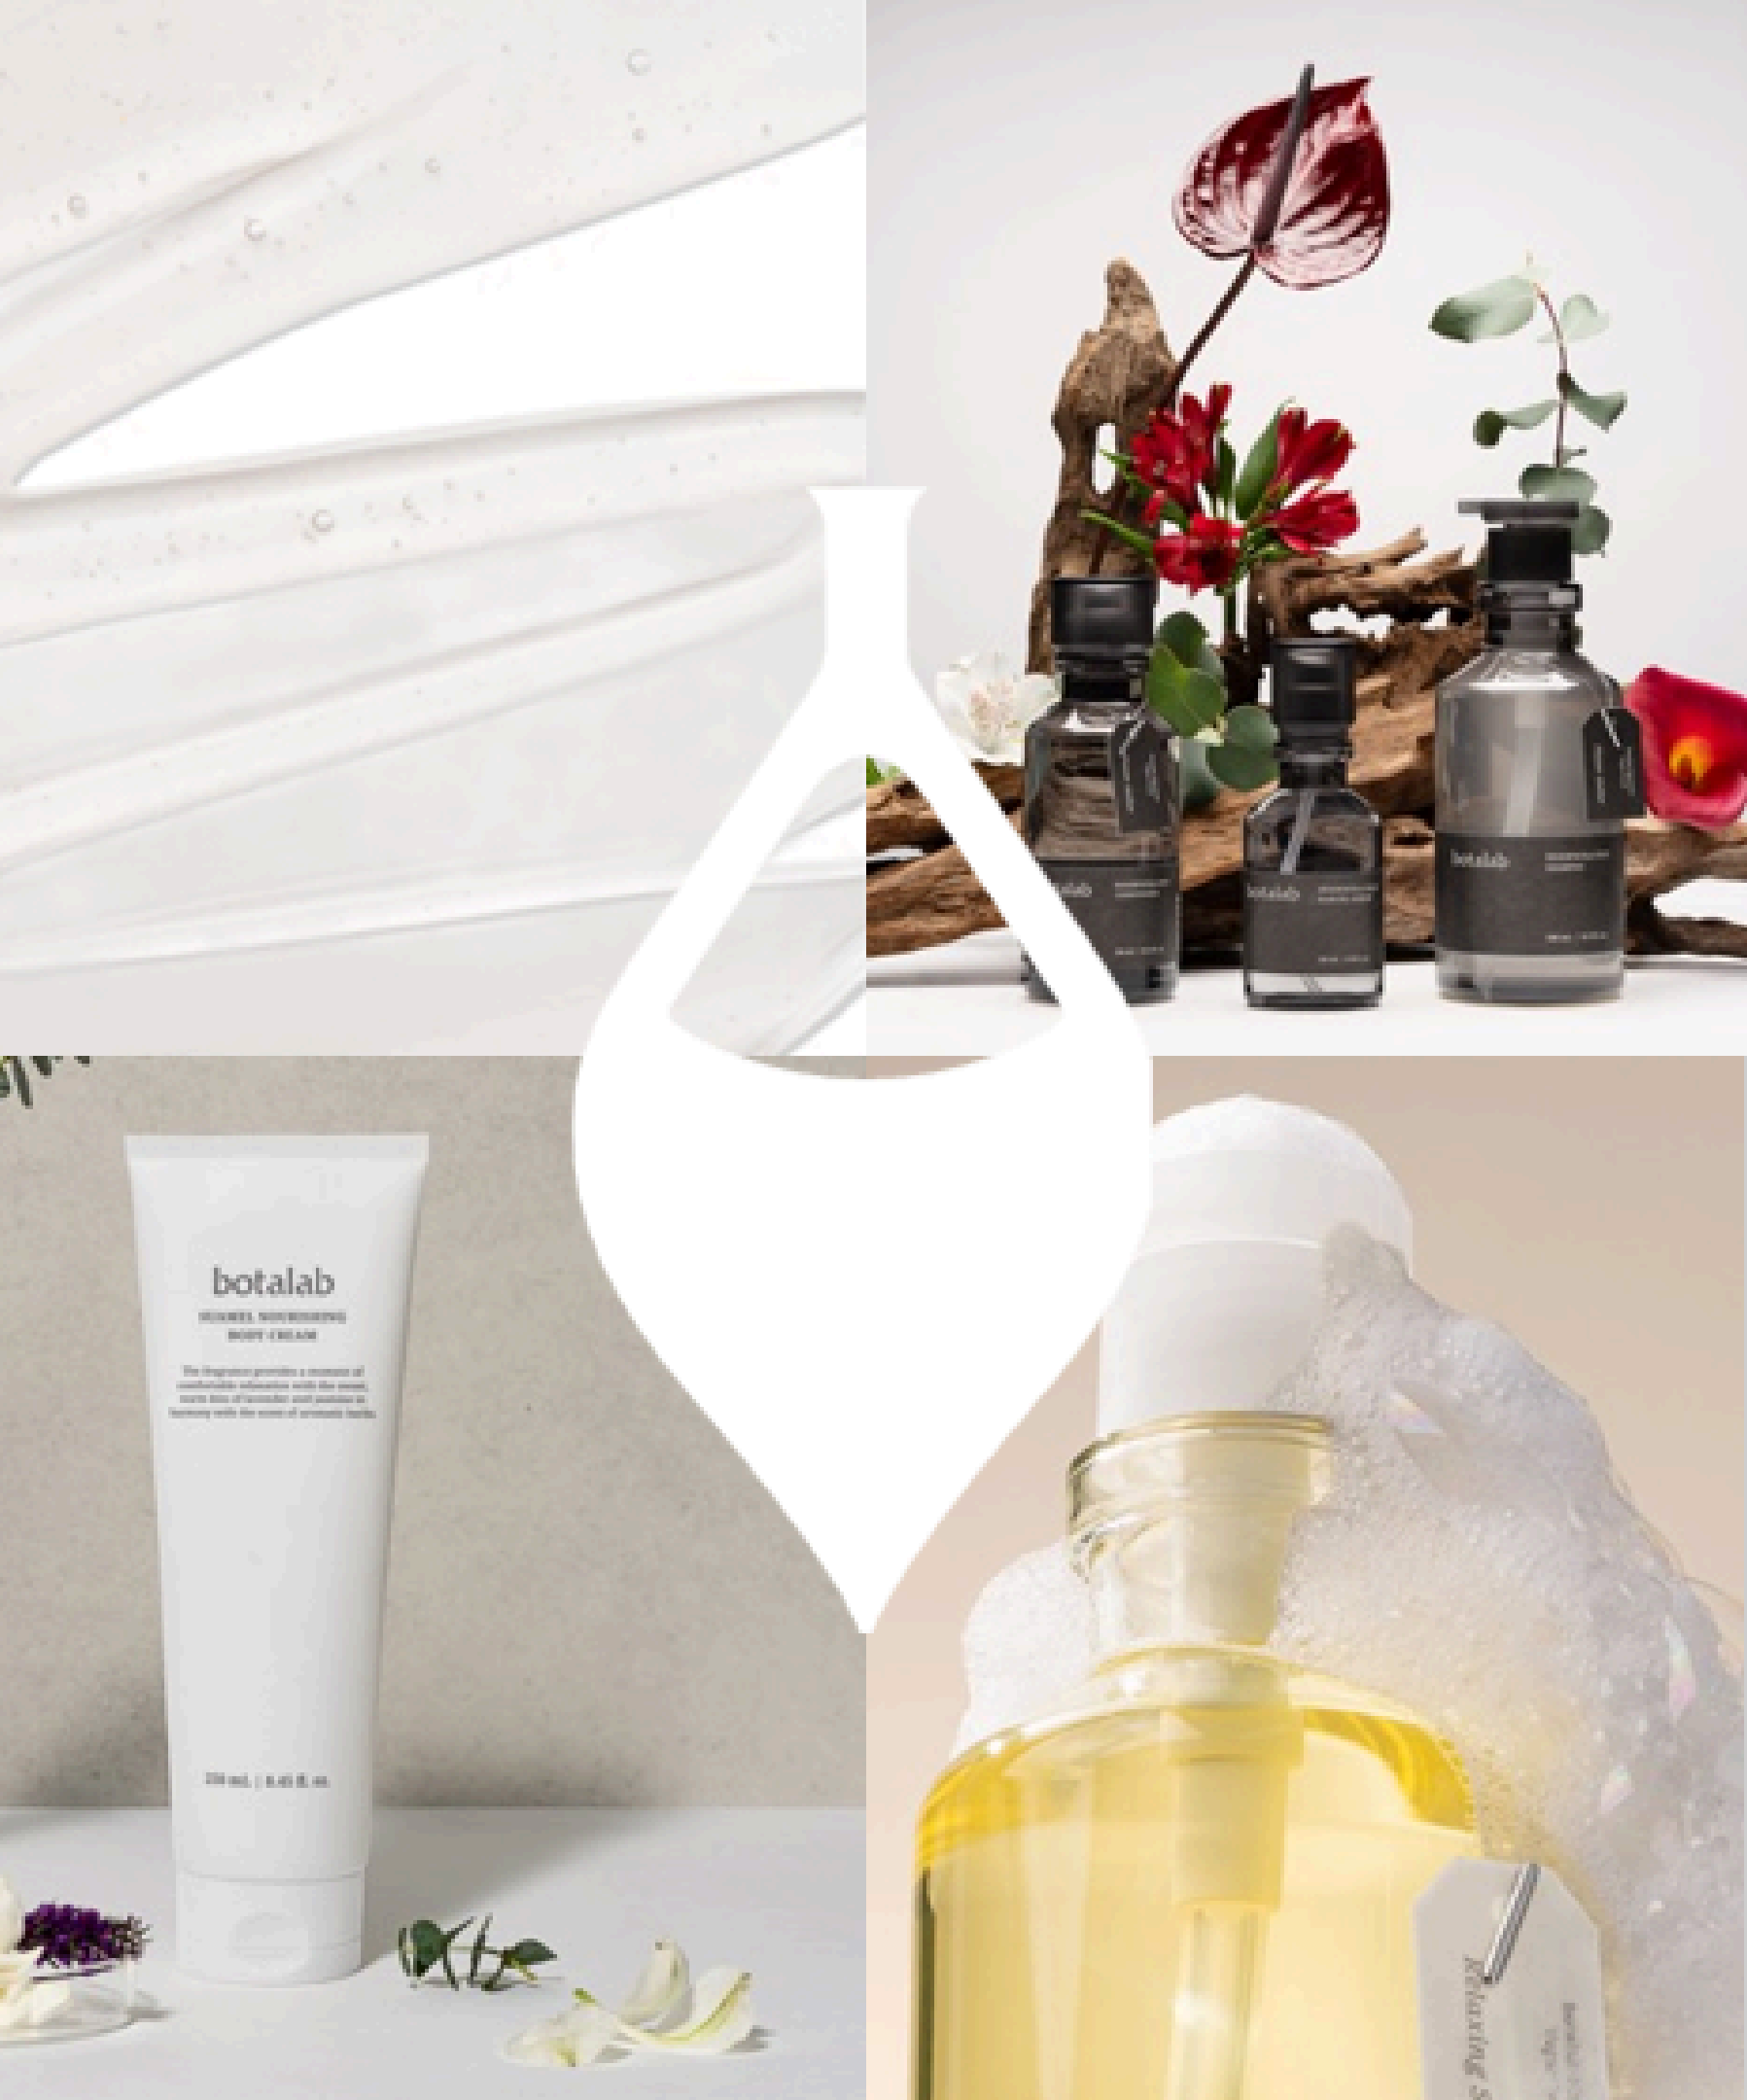

Limpia, Hidrata y Protege

Cuidado de la Piel Premium para lograr una piel radiante de adentro hacia afuera.

- Experimenta la tradición coreana del Cuidado personal, con productos seguros y líneas de productos eficaces, ideales para distintos tipos de piel.
- Ingredientes y complejos patentadas, propiedad de RIMAN que trabajan para solucionar las preocupaciones de tu piel fomentando su salud..
- Las tecnologías innovadoras, incluyendo la nanoliposomal, actuan gentilmente para restaurar el brillo juvenil de tu piel

ICD

MAKEUP

botalab

Cuidado Personal

Belleza Veganológica

Cuidado del Cabello Deserticola

Creada con Deserticola, conocida como el 'Milagro del Desierto'

- Concentración patentada del metabolito microalgal Loliolide, que favorece la densidad del cabello sano y la nutrición del cuero cabelludo
- Shampoo fortificante que elimina la grasa y las impurezas a la vez que nutre el cuero cabelludo
- Tratamiento acondicionador de rápida absorción que repara e hidrata el cuero cabelludo y el cabello en cuestión de segundos
- .Sérum de aceite capilar que aporta brillo durante todo el día, reduce el encrespamiento y mantiene el peinado.