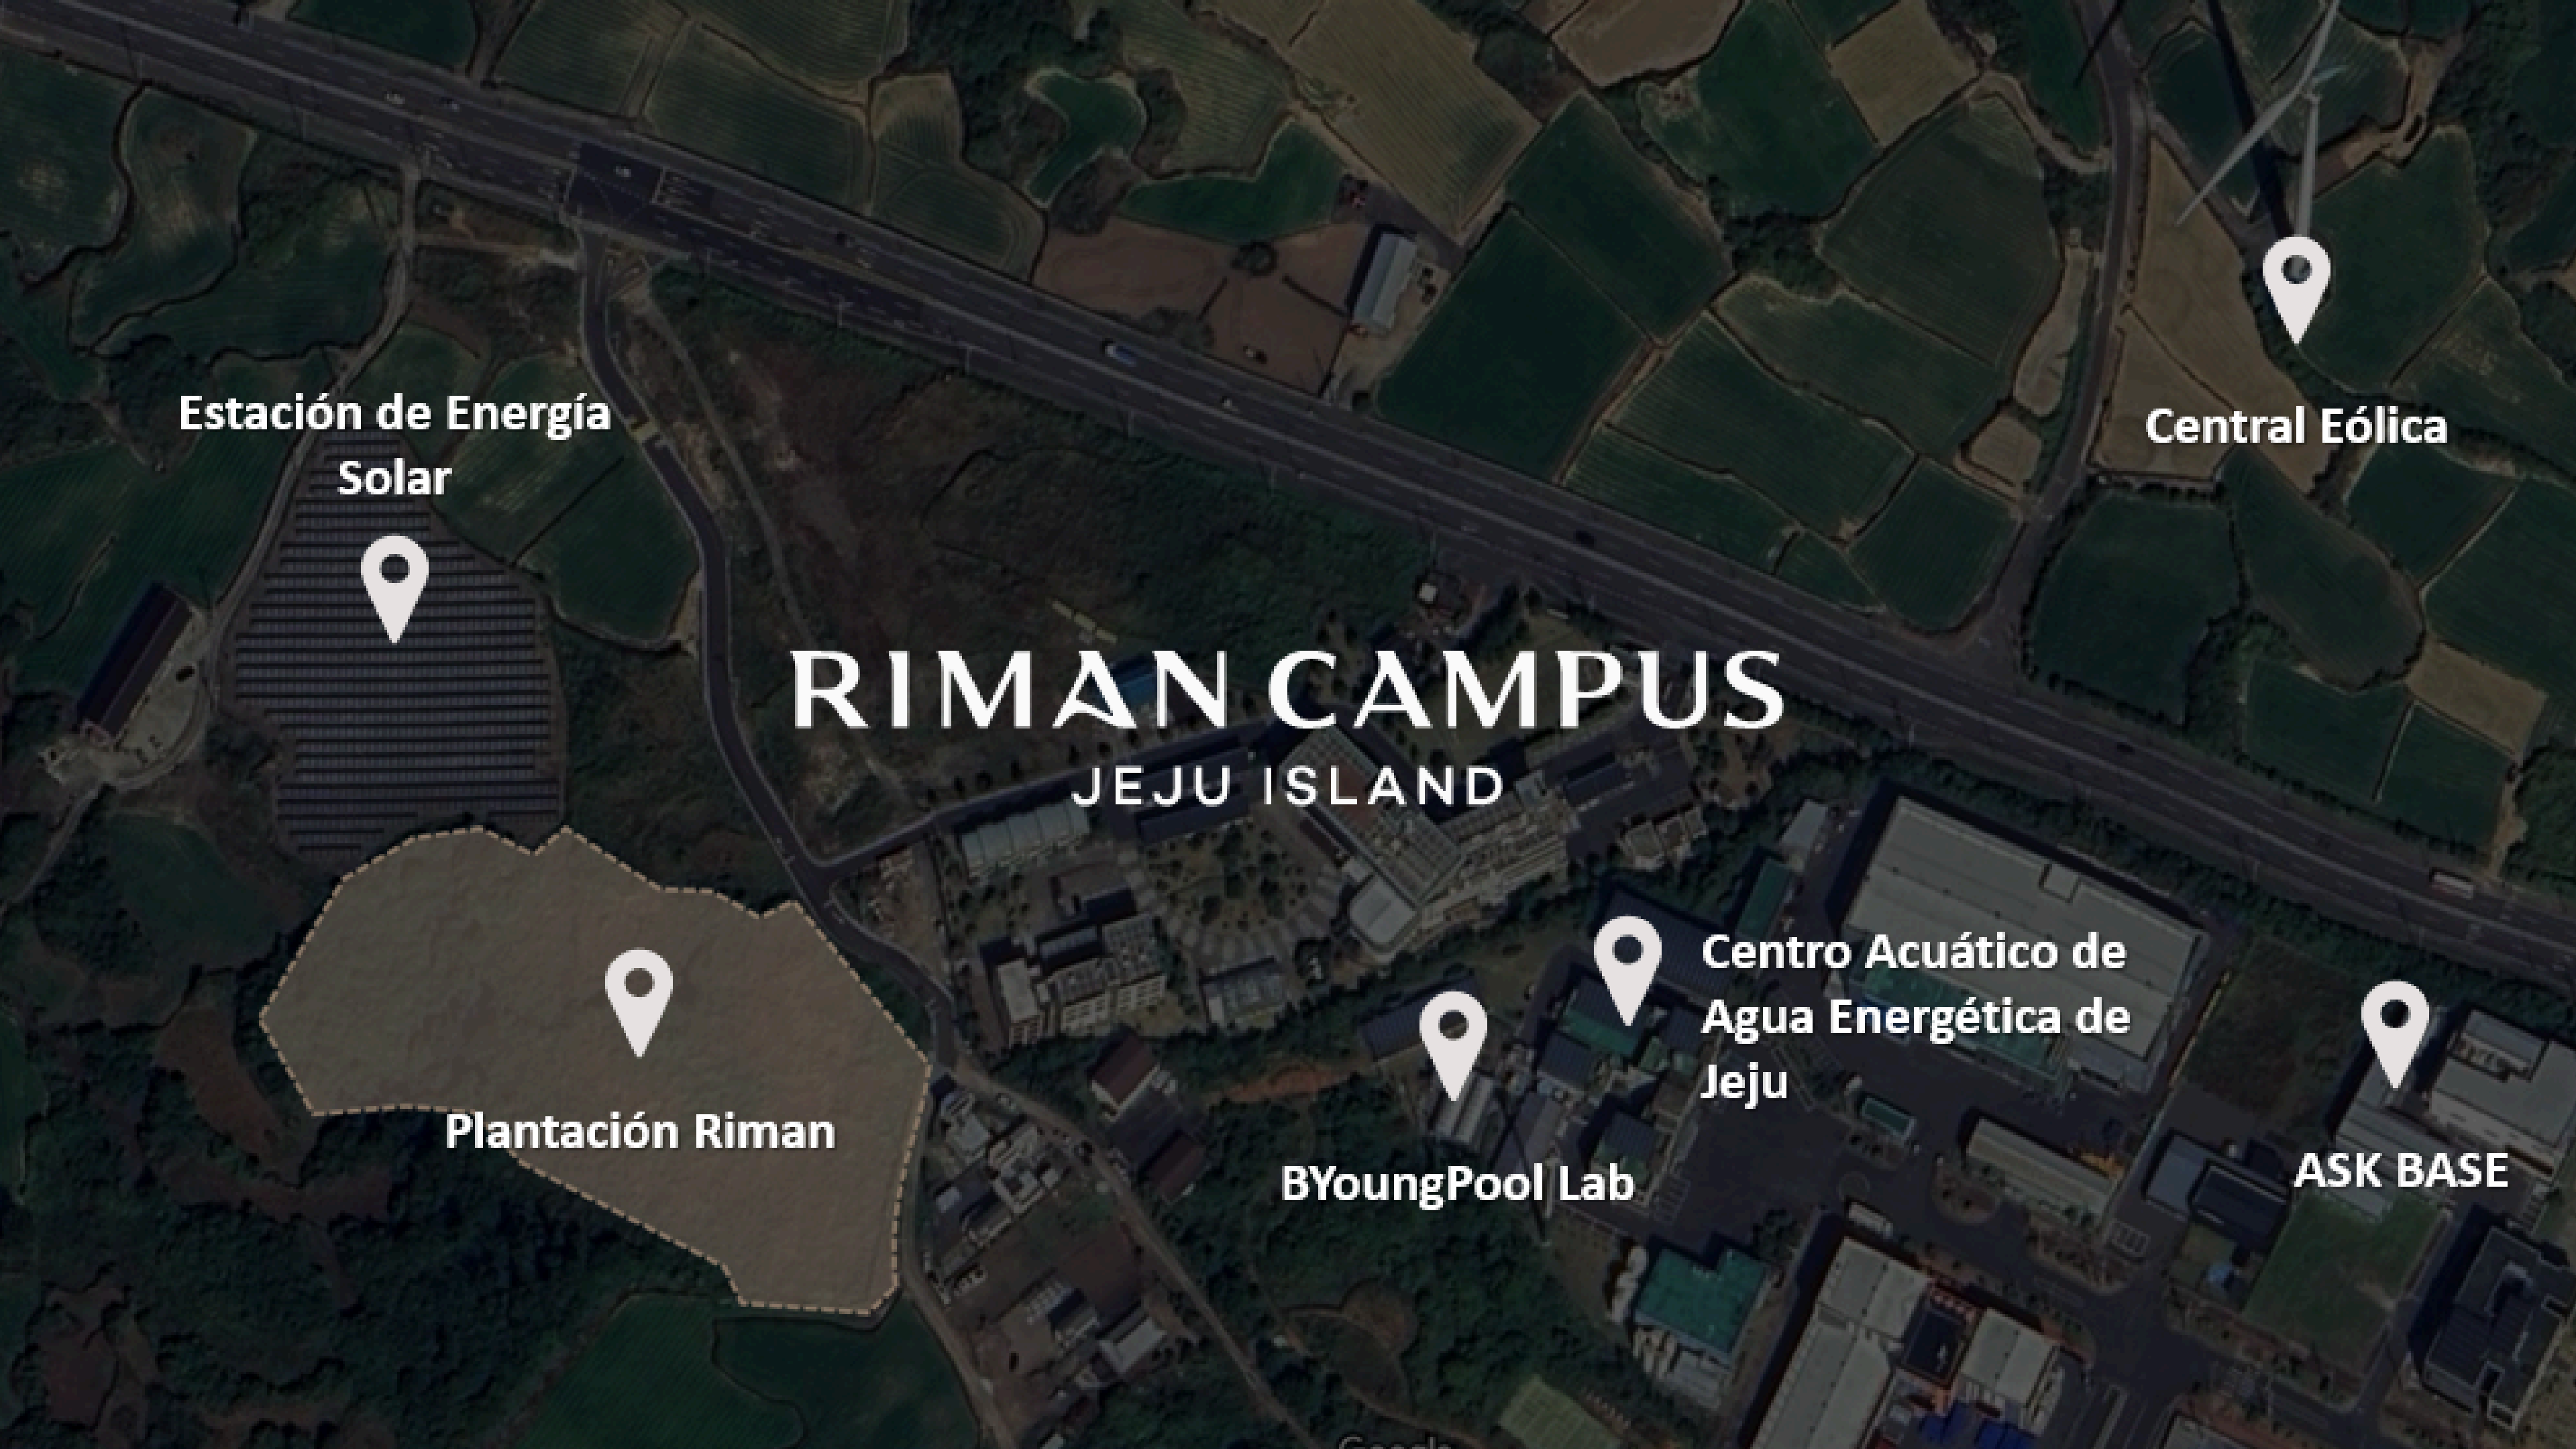

Estación de Energía Solar

Central Eólica

RIMAN CAMPUS

JEJU ISLAND

Plantación Rimán

BYoungPool Lab

Centro Acuático de Agua Energética de Jeju

ASK BASE