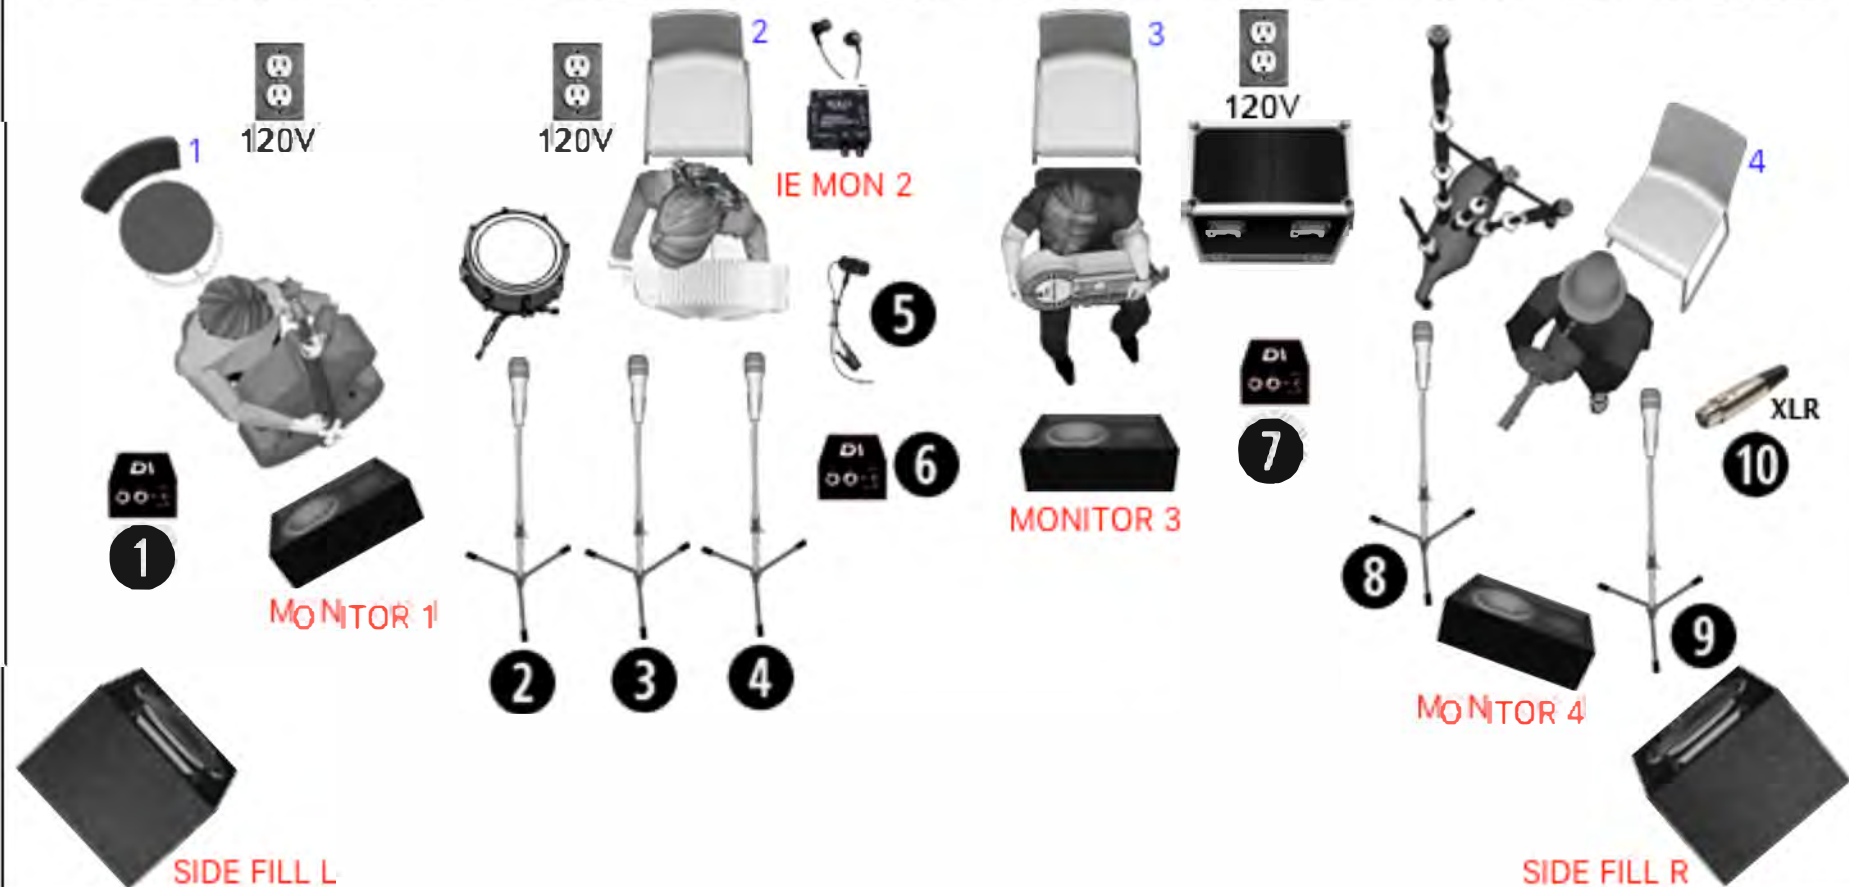

# LA BONTURNÉ

RIDER TÉCNICO : 615 510 491 DAVID

DAVID CASILLAS

1.....DIBOX CONTRABAJO

ENVÍO MONITOR 1  
TOMA ELÉCTRICA  
TABURETE ALTO

DAVID VARELA

2.....MIC SHU57 TAMBOR  
3.....MIC SHU58 VOZ  
4.....MIC SBETA57 ACORD R  
5.....MIC ATM350 ACORD L  
6.....DIBOX STOMP BOX

ENVÍO IN EAR MONITOR 2  
TOMA ELÉCTRICA  
SILLA SIN REPOSABRAZOS

MERCE SANTOS

7.....DIBOX ZANFONA

ENVÍO MONITOR 3  
TOMA ELÉCTRICA  
SILLA SIN REPOSABRAZOS  
MESA BAJA/FLIGHT CASE

SANTI CALEYA

8.....MIC SHU58 GAITA AST  
9.....MIC SHU58 VOZ  
10.....XLR SAXO SOPRANO

ENVÍO MONITOR 4  
SILLA SIN REPOSABRAZOS