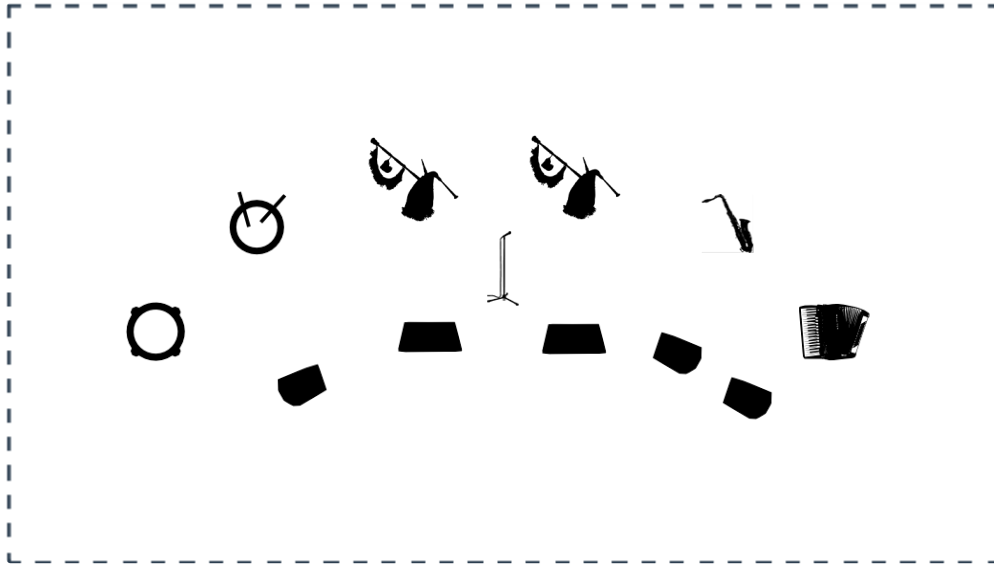

Bandina La Garrapiella

¿Estás organizando un concierto? [Haz clic aquí](#) para obtener un presupuesto basado en tu rider técnico.

Lista de Canales

#	Instrumento	Micrófono	Efectos (opcional)	Artista	Comentarios
#1	Voz	Shure SM58			Micrófono para presentación del grupo, presentación de los temas, etc.
#2	Caja	Otro (especificar)		Sergio	MICRÓFONO PROPIO - Beyerdynamic TG D57. 1XLR Phantom Power
#3	Goliat (floor tom)	Shure Beta98		Juanín	Soporte de pinza para aro de madera. Lleva plato Splash.
#4	Gaita	Otro (especificar)		Adri	MICRÓFONO PROPIO - Superlux PRA-383D XLR. 1XLR Phantom Power
#5	Gaita	Otro (especificar)		Javi	MICRÓFONO PROPIO - Superlux PRA-383D XLR. 1XLR Phantom Power
#6	Saxo	Otro (especificar)		Fabi	MICRÓFONO PROPIO - Superlux PRA-383D XLR. 1XLR Phantom Power
#7	Acordeón	Otro (especificar)		Xuan	MICRÓFONO PROPIO - Shure Beta90. Dos Líneas distintas: melodía y bajos (Ecuilización diferente). 2XLR Phantom Power

Otra información

Este rider no aplicará para formato de calle, no se necesitaría soporte técnico.