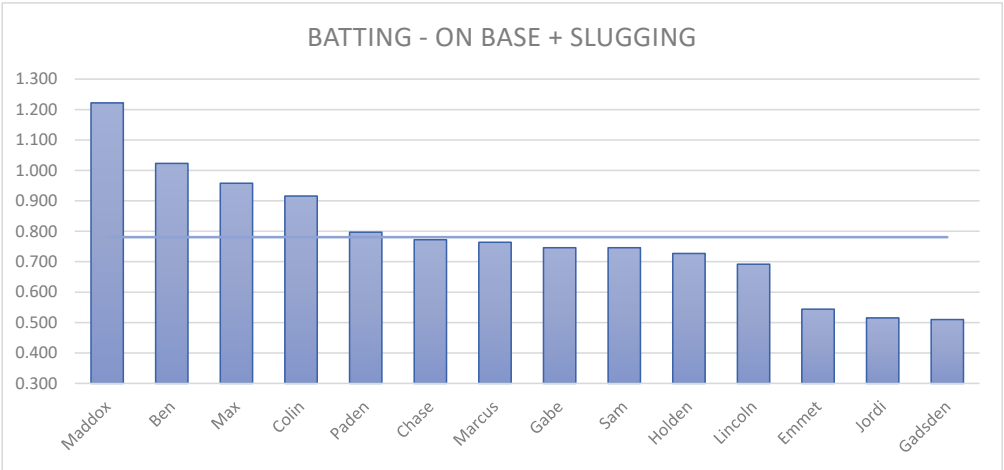

NAME	OPS	AVG
Maddox	1.222	0.781
Ben	1.023	0.781
Max	0.958	0.781
Colin	0.916	0.781
Paden	0.797	0.781
Chase	0.772	0.781
Marcus	0.764	0.781
Gabe	0.746	0.781
Sam	0.746	0.781
Holden	0.727	0.781
Lincoln	0.692	0.781
Emmet	0.544	0.781
Jordi	0.515	0.781
Gadsden	0.510	0.781