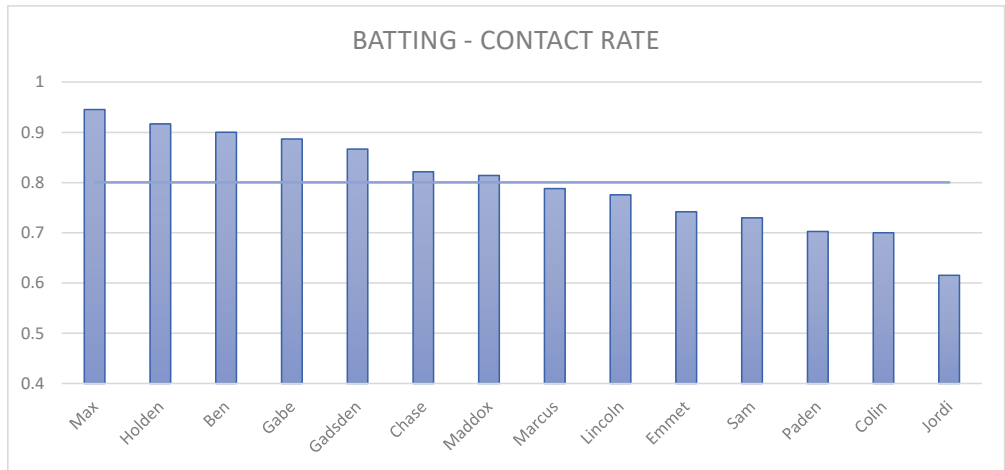

NAME	INTACT	AVG
Max	0.946	0.800
Holden	0.917	0.800
Ben	0.9	0.800
Gabe	0.887	0.800
Gadsden	0.867	0.800
Chase	0.821	0.800
Maddox	0.814	0.800
Marcus	0.788	0.800
Lincoln	0.776	0.800
Emmet	0.742	0.800
Sam	0.73	0.800
Paden	0.703	0.800
Colin	0.7	0.800
Jordi	0.615	0.800