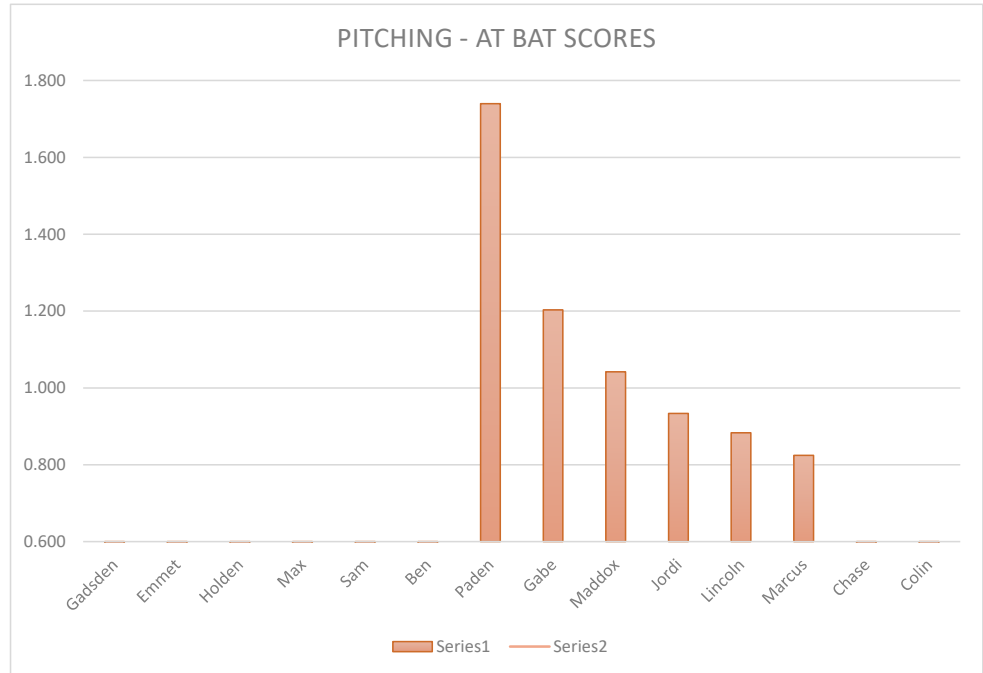

NAME	ABS	AVG
Gadsden	#DIV/0!	#DIV/0!
Emmet	#DIV/0!	#DIV/0!
Holden	#DIV/0!	#DIV/0!
Max	#DIV/0!	#DIV/0!
Sam	#DIV/0!	#DIV/0!
Ben	#DIV/0!	#DIV/0!
Paden	1.740	#DIV/0!
Gabe	1.203	#DIV/0!
Maddox	1.042	#DIV/0!
Jordi	0.933	#DIV/0!
Lincoln	0.883	#DIV/0!
Marcus	0.824	#DIV/0!
Chase	0.454	#DIV/0!
Colin	0.135	#DIV/0!