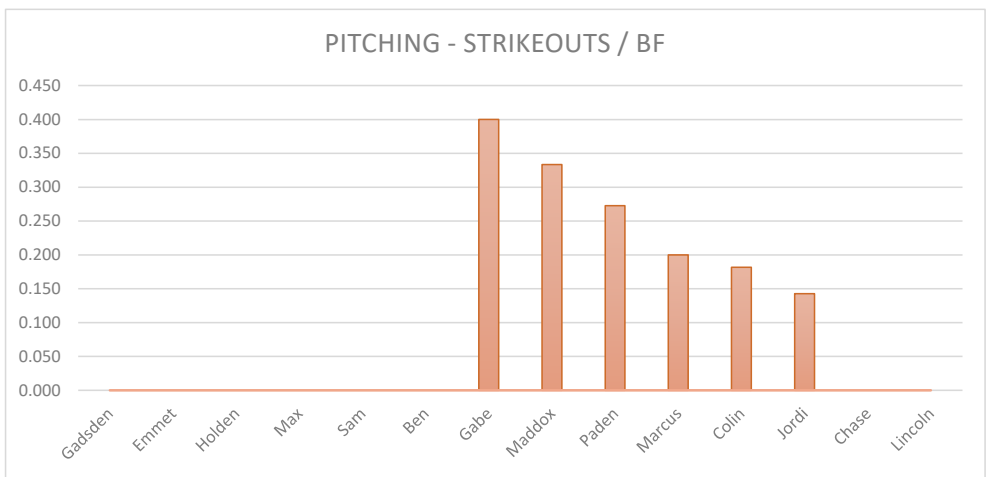

NAME	SO	AVG
Gadsden	#DIV/0!	#DIV/0!
Emmet	#DIV/0!	#DIV/0!
Holden	#DIV/0!	#DIV/0!
Max	#DIV/0!	#DIV/0!
Sam	#DIV/0!	#DIV/0!
Ben	#DIV/0!	#DIV/0!
Gabe	0.400	#DIV/0!
Maddox	0.333	#DIV/0!
Paden	0.273	#DIV/0!
Marcus	0.200	#DIV/0!
Colin	0.182	#DIV/0!
Jordi	0.143	#DIV/0!
Chase	0.000	#DIV/0!
Lincoln	0.000	#DIV/0!