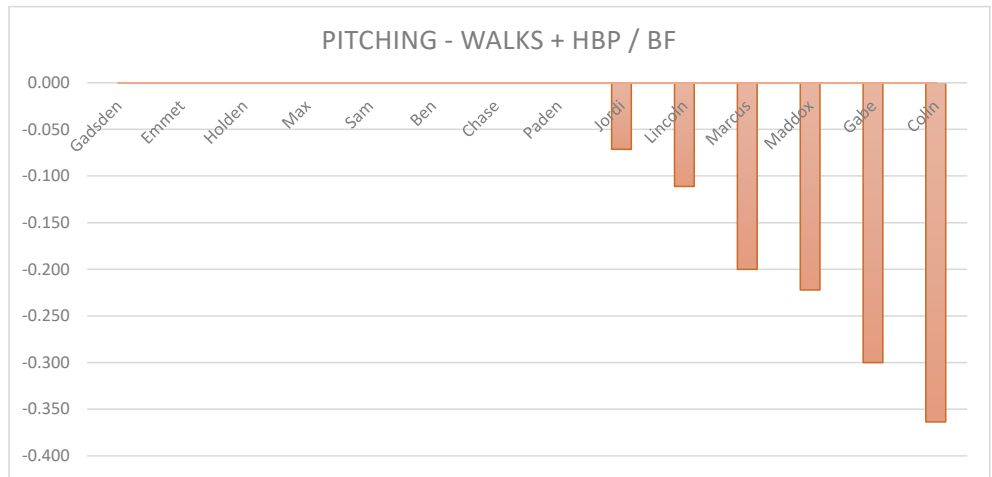

NAME	BB+HBP	AVG
Gadsden	#DIV/0!	#DIV/0!
Emmet	#DIV/0!	#DIV/0!
Holden	#DIV/0!	#DIV/0!
Max	#DIV/0!	#DIV/0!
Sam	#DIV/0!	#DIV/0!
Ben	#DIV/0!	#DIV/0!
Chase	0.000	#DIV/0!
Paden	0.000	#DIV/0!
Jordi	-0.071	#DIV/0!
Lincoln	-0.111	#DIV/0!
Marcus	-0.200	#DIV/0!
Maddox	-0.222	#DIV/0!
Gabe	-0.300	#DIV/0!
Colin	-0.364	#DIV/0!