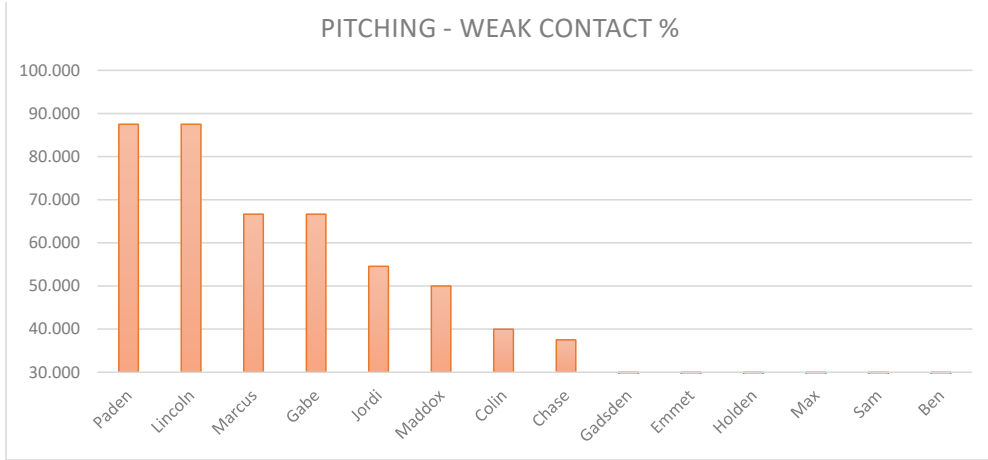

NAME	WEAK %	AVG
Paden	87.500	44.581
Lincoln	87.500	44.581
Marcus	66.670	44.581
Gabe	66.670	44.581
Jordi	54.550	44.581
Maddox	50.000	44.581
Colin	40.000	44.581
Chase	37.500	44.581
Gadsden	0.000	44.581
Emmet	0.000	44.581
Holden	0.000	44.581
Max	0.000	44.581
Sam	0.000	44.581
Ben	0.000	44.581