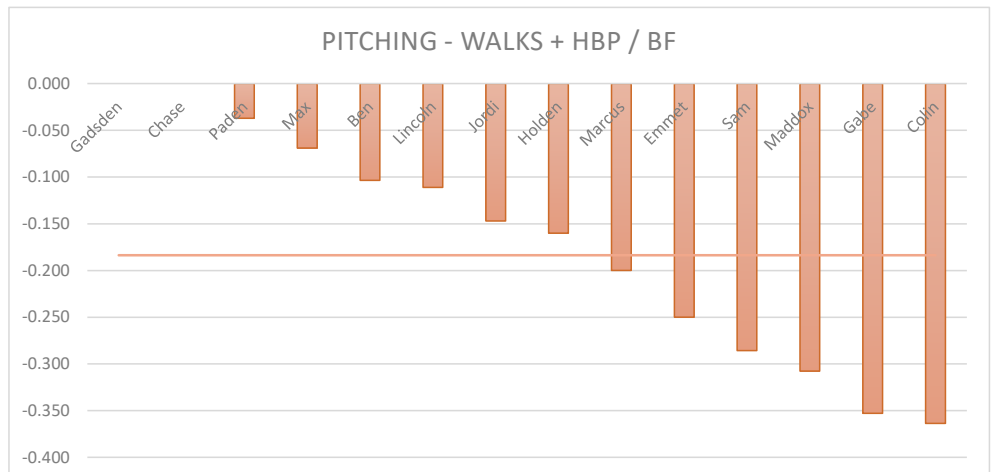

NAME	BB+HBP #DIV/0!	AVG
Gadsden	0.000	-0.184
Chase	0.000	-0.184
Paden	-0.037	-0.184
Max	-0.069	-0.184
Ben	-0.103	-0.184
Lincoln	-0.111	-0.184
Jordi	-0.147	-0.184
Holden	-0.160	-0.184
Marcus	-0.200	-0.184
Emmet	-0.250	-0.184
Sam	-0.286	-0.184
Maddox	-0.308	-0.184
Gabe	-0.353	-0.184
Colin	-0.364	-0.184