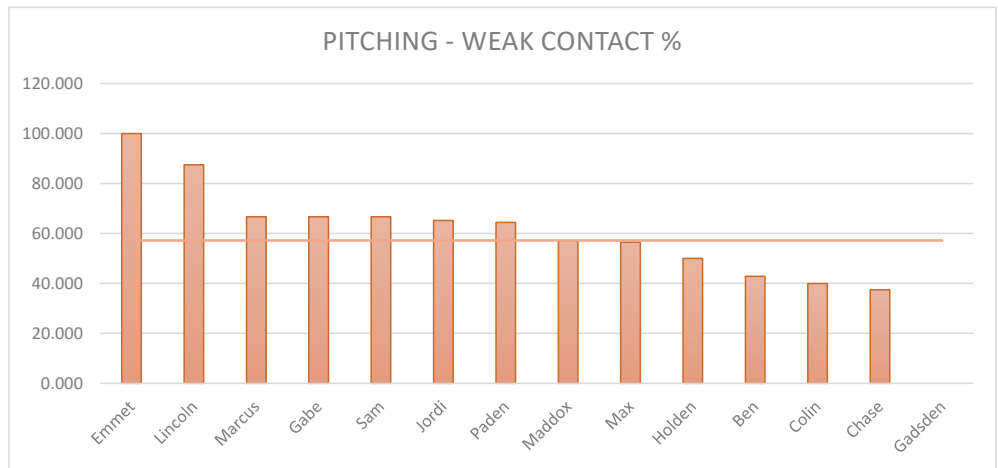

NAME	WEAK %	AVG
Emmet	100.000	57.228
Lincoln	87.500	57.228
Marcus	66.670	57.228
Gabe	66.670	57.228
Sam	66.670	57.228
Jordi	65.220	57.228
Paden	64.440	57.228
Maddox	57.140	57.228
Max	56.520	57.228
Holden	50.000	57.228
Ben	42.860	57.228
Colin	40.000	57.228
Chase	37.500	57.228
Gadsden	0.000	57.228