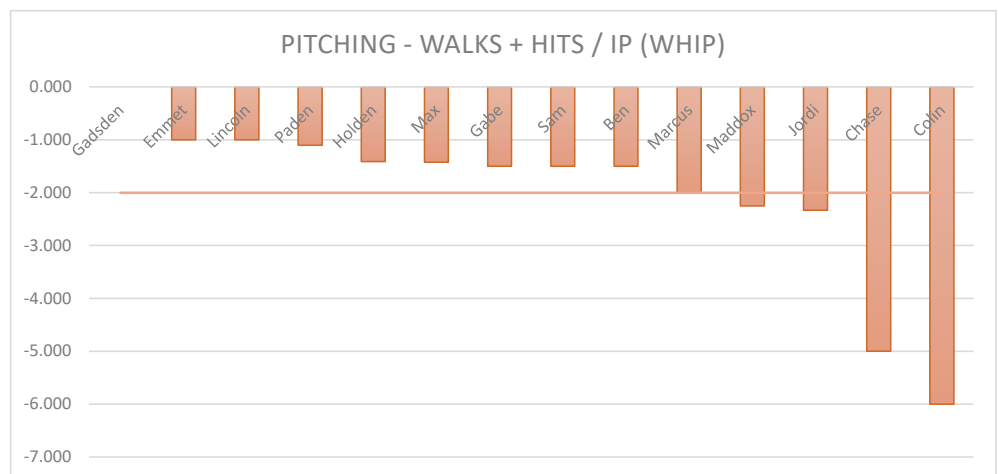

NAME	WHIP	AVG
Gadsden	0.000	-2.002
Emmet	-1.000	-2.002
Lincoln	-1.000	-2.002
Paden	-1.105	-2.002
Holden	-1.412	-2.002
Max	-1.425	-2.002
Gabe	-1.500	-2.002
Sam	-1.500	-2.002
Ben	-1.500	-2.002
Marcus	-2.000	-2.002
Maddox	-2.250	-2.002
Jordi	-2.333	-2.002
Chase	-5.000	-2.002
Colin	-6.000	-2.002