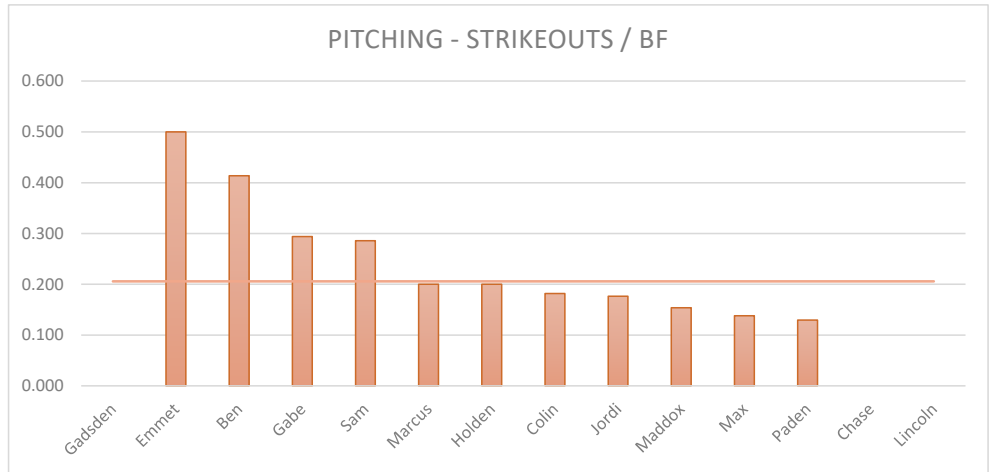

NAME	SO	AVG
Gadsden	#DIV/0!	0.206
Emmet	0.500	0.206
Ben	0.414	0.206
Gabe	0.294	0.206
Sam	0.286	0.206
Marcus	0.200	0.206
Holden	0.200	0.206
Colin	0.182	0.206
Jordi	0.176	0.206
Maddox	0.154	0.206
Max	0.138	0.206
Paden	0.130	0.206
Chase	0.000	0.206
Lincoln	0.000	0.206