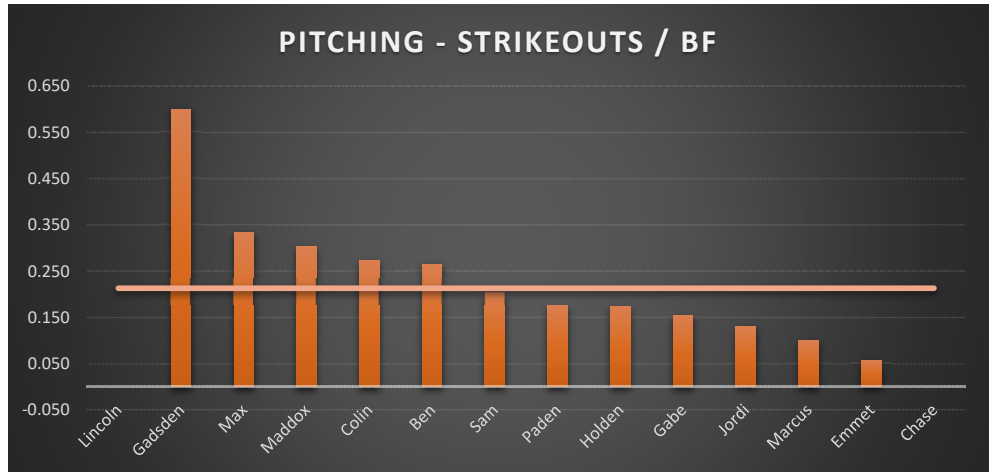

NAME	SO	AVG
Lincoln	#DIV/0!	0.213
Gadsden	0.600	0.213
Max	0.333	0.213
Maddox	0.303	0.213
Colin	0.273	0.213
Ben	0.265	0.213
Sam	0.204	0.213
Paden	0.175	0.213
Holden	0.174	0.213
Gabe	0.154	0.213
Jordi	0.130	0.213
Marcus	0.100	0.213
Emmet	0.057	0.213
Chase	0.000	0.213