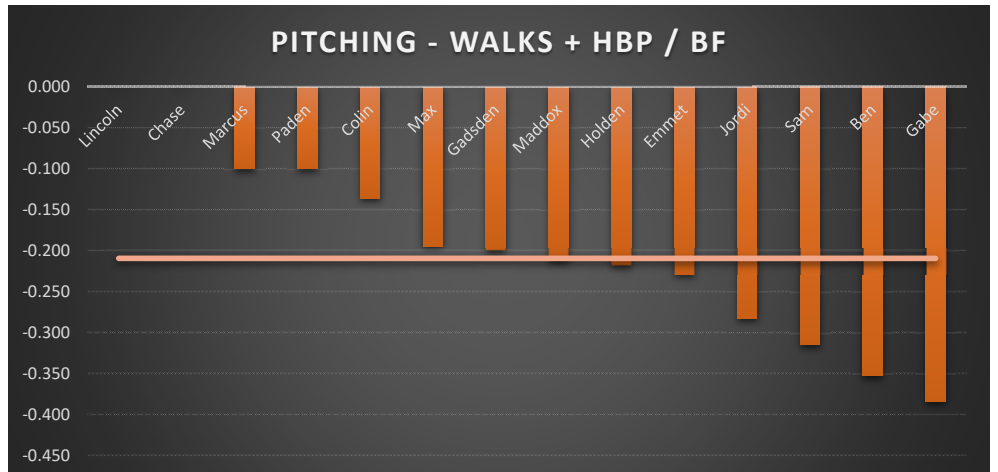

NAME	BB+HBP #DIV/0!	AVG
Lincoln	0.000	-0.210
Chase	0.000	-0.210
Marcus	-0.100	-0.210
Paden	-0.100	-0.210
Colin	-0.136	-0.210
Max	-0.194	-0.210
Gadsden	-0.200	-0.210
Maddox	-0.212	-0.210
Holden	-0.217	-0.210
Emmet	-0.229	-0.210
Jordi	-0.283	-0.210
Sam	-0.315	-0.210
Ben	-0.353	-0.210
Gabe	-0.385	-0.210