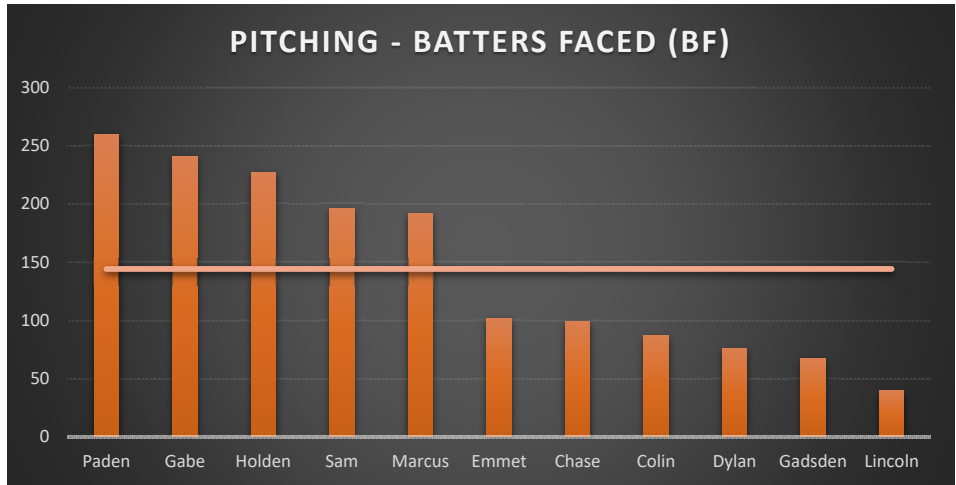

NAME	BF	AVG
#REF!	#REF!	#REF!
#REF!	#REF!	#REF!
#REF!	#REF!	#REF!
Paden	260	144.273
Gabe	241	144.273
Holden	227	144.273
Sam	196	144.273
Marcus	192	144.273
Emmet	102	144.273
Chase	99	144.273
Colin	87	144.273
Dylan	76	144.273
Gadsden	67	144.273
Lincoln	40	144.273