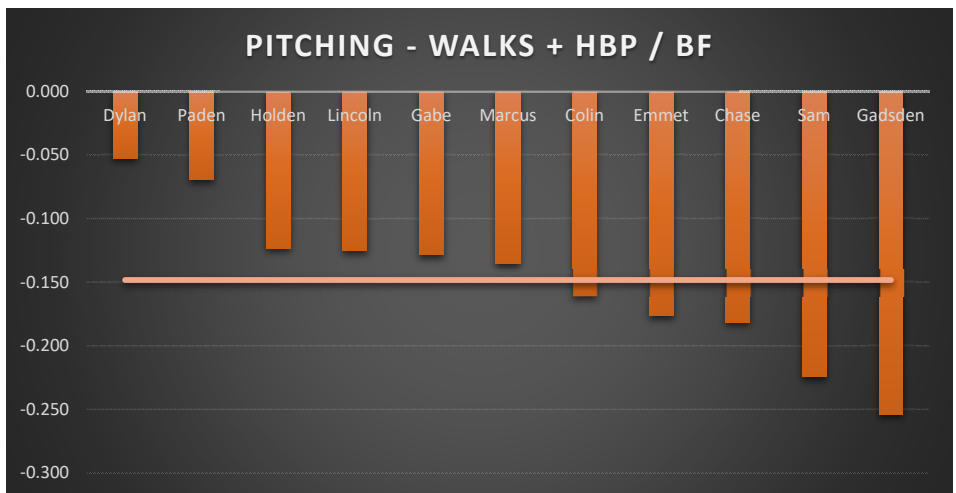

NAME	BB+HBP	AVG
#REF!	#REF!	-0.148
#REF!	#REF!	-0.148
#REF!	#REF!	-0.148
Dylan	-0.053	-0.148
Paden	-0.069	-0.148
Holden	-0.123	-0.148
Lincoln	-0.125	-0.148
Gabe	-0.129	-0.148
Marcus	-0.135	-0.148
Colin	-0.161	-0.148
Emmet	-0.176	-0.148
Chase	-0.182	-0.148
Sam	-0.224	-0.148
Gadsden	-0.254	-0.148