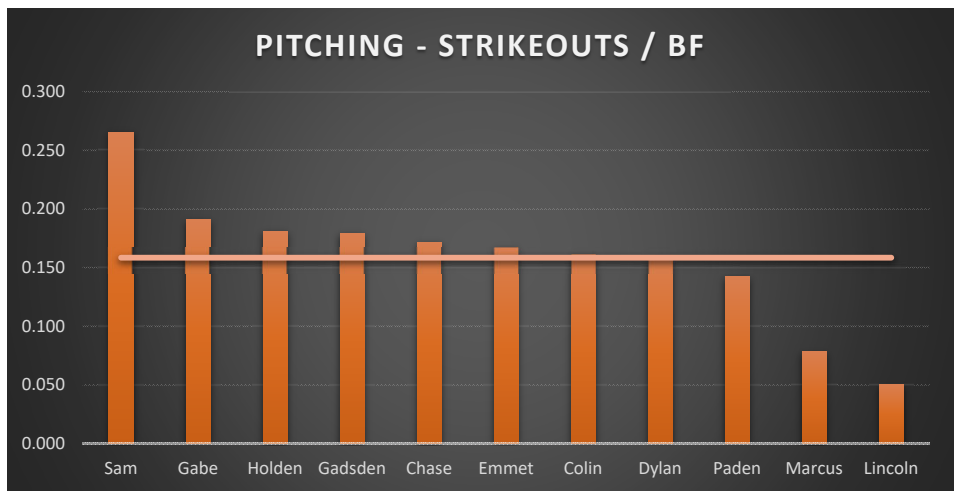

NAME	SO	AVG
#REF!	#REF!	0.159
#REF!	#REF!	0.159
#REF!	#REF!	0.159
Sam	0.265	0.159
Gabe	0.191	0.159
Holden	0.181	0.159
Gadsden	0.179	0.159
Chase	0.172	0.159
Emmet	0.167	0.159
Colin	0.161	0.159
Dylan	0.158	0.159
Paden	0.142	0.159
Marcus	0.078	0.159
Lincoln	0.050	0.159