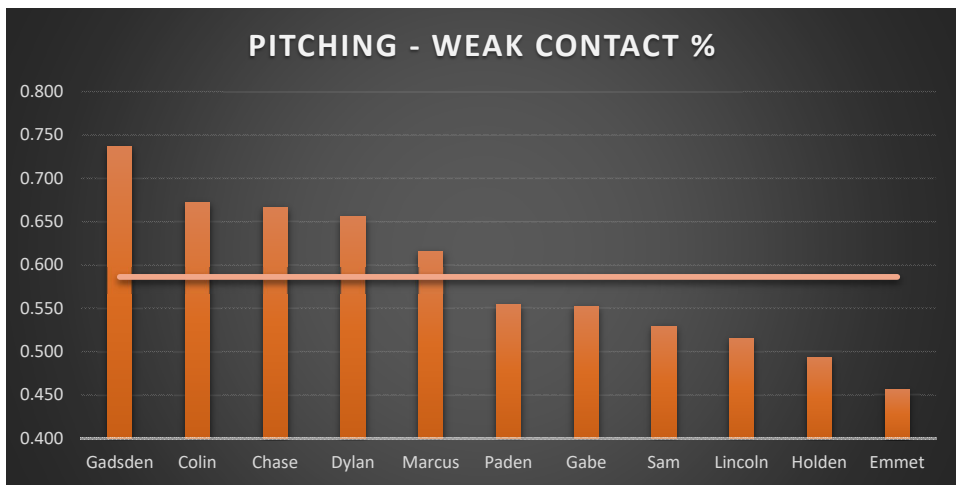

NAME	WEAK %	AVG
#REF!	#REF!	#REF!
#REF!	#REF!	#REF!
#REF!	#REF!	#REF!
Gadsden	0.737	0.586
Colin	0.672	0.586
Chase	0.667	0.586
Dylan	0.656	0.586
Marcus	0.616	0.586
Paden	0.554	0.586
Gabe	0.552	0.586
Sam	0.529	0.586
Lincoln	0.515	0.586
Holden	0.494	0.586
Emmet	0.456	0.586