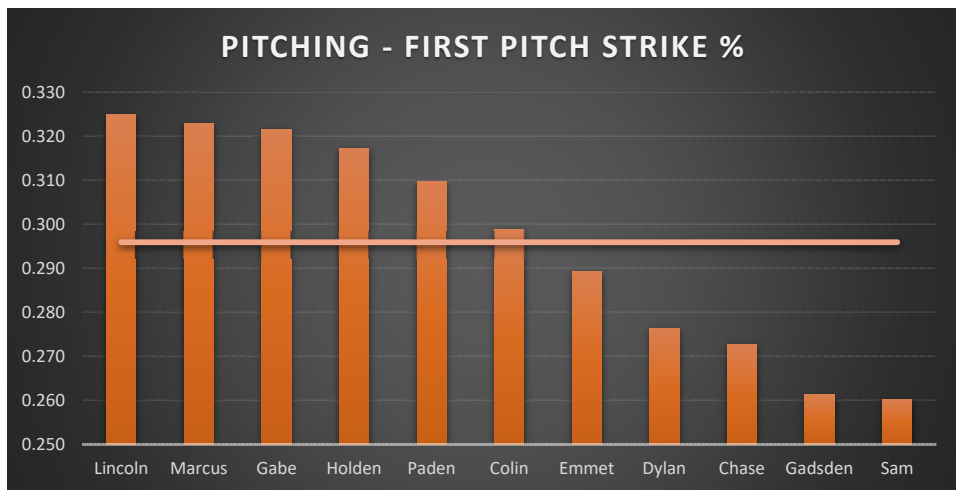

NAME	FPS%	AVG
#REF!	#REF!	#REF!
#REF!	#REF!	#REF!
#REF!	#REF!	#REF!
Lincoln	0.325	0.296
Marcus	0.323	0.296
Gabe	0.322	0.296
Holden	0.317	0.296
Paden	0.310	0.296
Colin	0.299	0.296
Emmet	0.289	0.296
Dylan	0.276	0.296
Chase	0.273	0.296
Gadsden	0.261	0.296
Sam	0.260	0.296