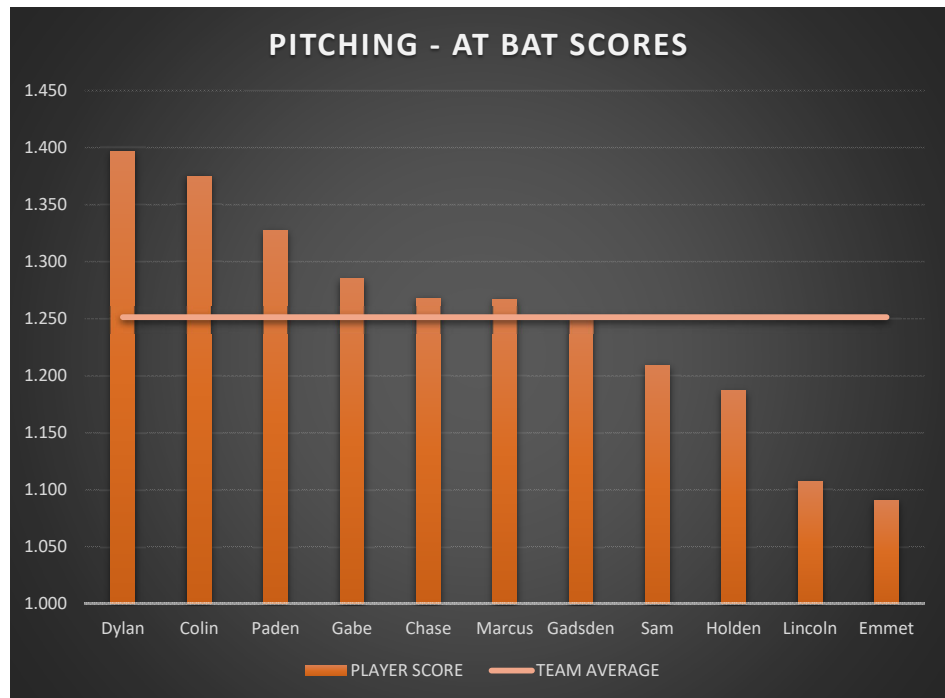

NAME	ABS	AVG
#REF!	#REF!	1.251
#REF!	#REF!	1.251
#REF!	#REF!	1.251
Dylan	1.397	1.251
Colin	1.375	1.251
Paden	1.328	1.251
Gabe	1.285	1.251
Chase	1.268	1.251
Marcus	1.267	1.251
Gadsden	1.252	1.251
Sam	1.209	1.251
Holden	1.187	1.251
Lincoln	1.107	1.251
Emmet	1.091	1.251