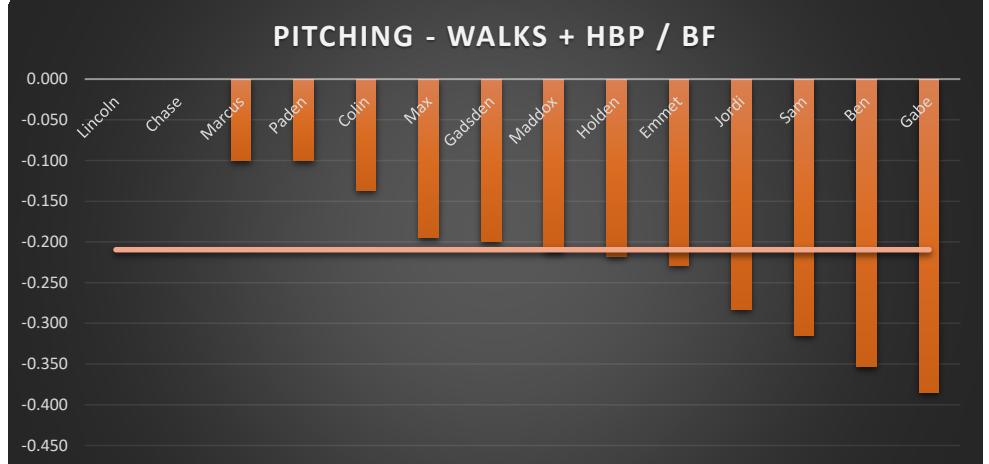

NAME	BB+HBP #DIV/0!	AVG
Lincoln	#DIV/0!	-0.210
Chase	0.000	-0.210
Marcus	-0.100	-0.210
Paden	-0.100	-0.210
Colin	-0.136	-0.210
Max	-0.194	-0.210
Gadsden	-0.200	-0.210
Maddox	-0.212	-0.210
Holden	-0.217	-0.210
Emmet	-0.229	-0.210
Jordi	-0.283	-0.210
Sam	-0.315	-0.210
Ben	-0.353	-0.210
Gabe	-0.385	-0.210