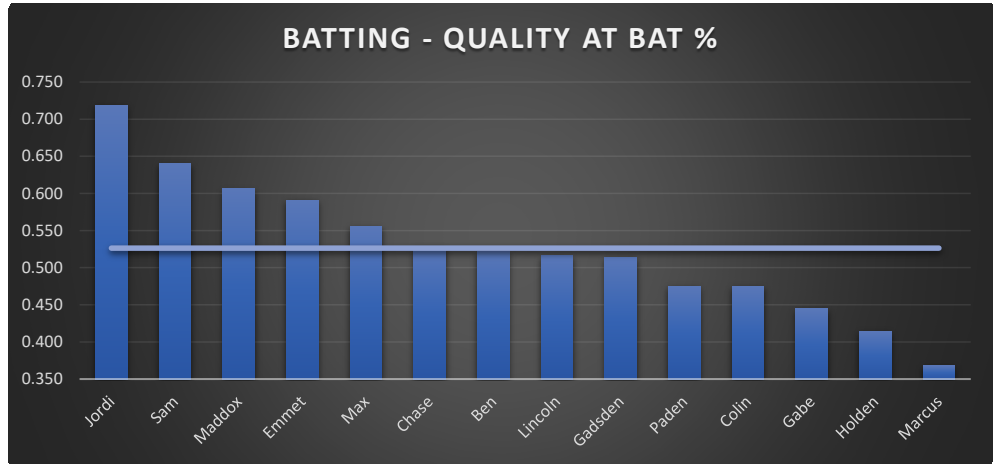

NAME	QAB%	AVG
Jordi	0.719	0.526
Sam	0.640	0.526
Maddox	0.606	0.526
Emmet	0.591	0.526
Max	0.556	0.526
Chase	0.528	0.526
Ben	0.522	0.526
Lincoln	0.516	0.526
Gadsden	0.514	0.526
Paden	0.475	0.526
Colin	0.475	0.526
Gabe	0.444	0.526
Holden	0.415	0.526
Marcus	0.368	0.526