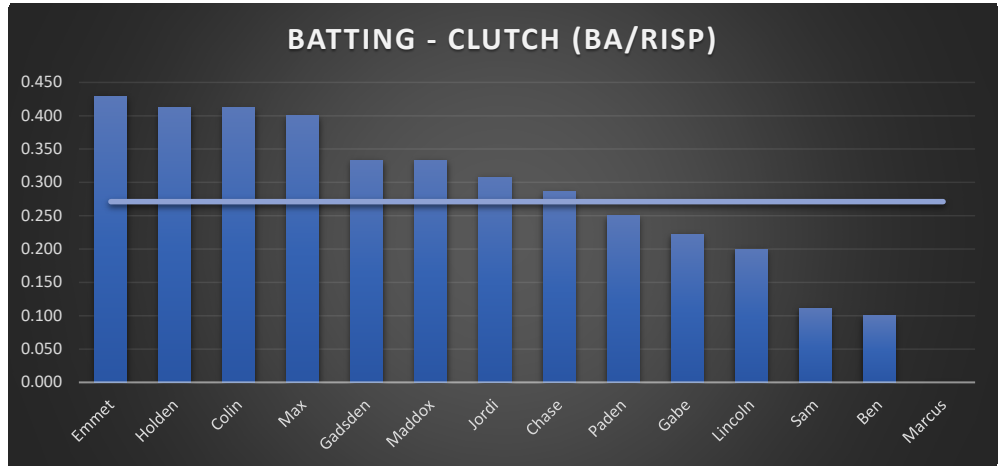

NAME	CLUTCH	AVG
Emmet	0.429	0.271
Holden	0.412	0.271
Colin	0.412	0.271
Max	0.400	0.271
Gadsden	0.333	0.271
Maddox	0.333	0.271
Jordi	0.308	0.271
Chase	0.286	0.271
Paden	0.250	0.271
Gabe	0.222	0.271
Lincoln	0.200	0.271
Sam	0.111	0.271
Ben	0.100	0.271
Marcus	0.000	0.271