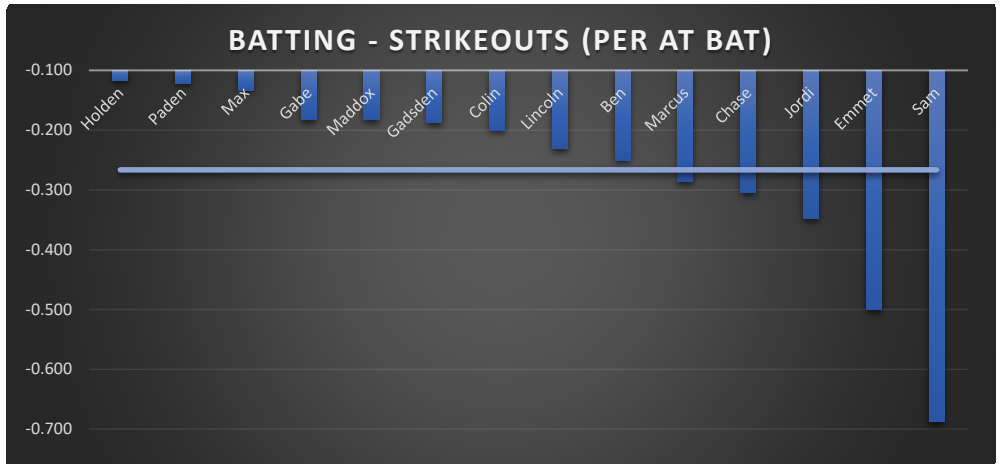

NAME	K'S	AVG
Holden	-0.118	-0.266
Paden	-0.121	-0.266
Max	-0.133	-0.266
Gabe	-0.182	-0.266
Maddox	-0.182	-0.266
Gadsden	-0.188	-0.266
Colin	-0.200	-0.266
Lincoln	-0.231	-0.266
Ben	-0.250	-0.266
Marcus	-0.286	-0.266
Chase	-0.304	-0.266
Jordi	-0.348	-0.266
Emmet	-0.500	-0.266
Sam	-0.688	-0.266