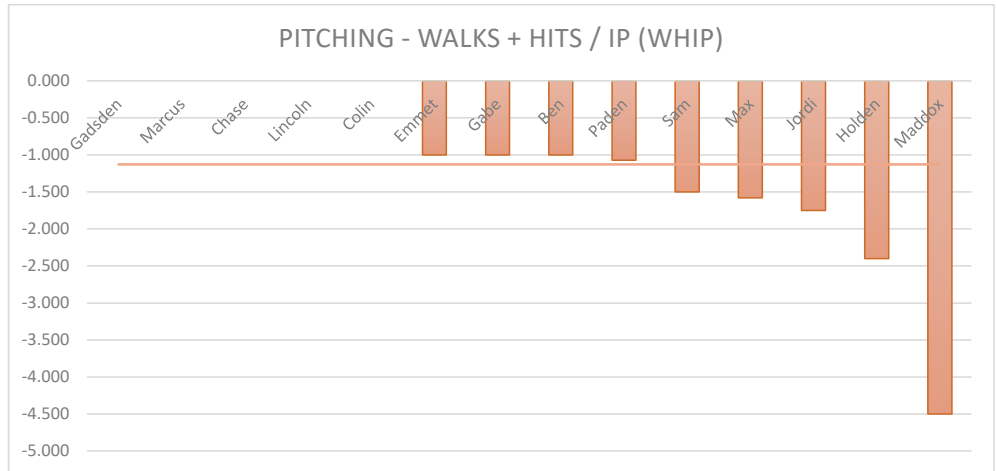

NAME	WHIP	AVG
Gadsden	0.000	-1.129
Marcus	0.000	-1.129
Chase	0.000	-1.129
Lincoln	0.000	-1.129
Colin	0.000	-1.129
Emmet	-1.000	-1.129
Gabe	-1.000	-1.129
Ben	-1.000	-1.129
Paden	-1.071	-1.129
Sam	-1.500	-1.129
Max	-1.579	-1.129
Jordi	-1.750	-1.129
Holden	-2.400	-1.129
Maddox	-4.500	-1.129