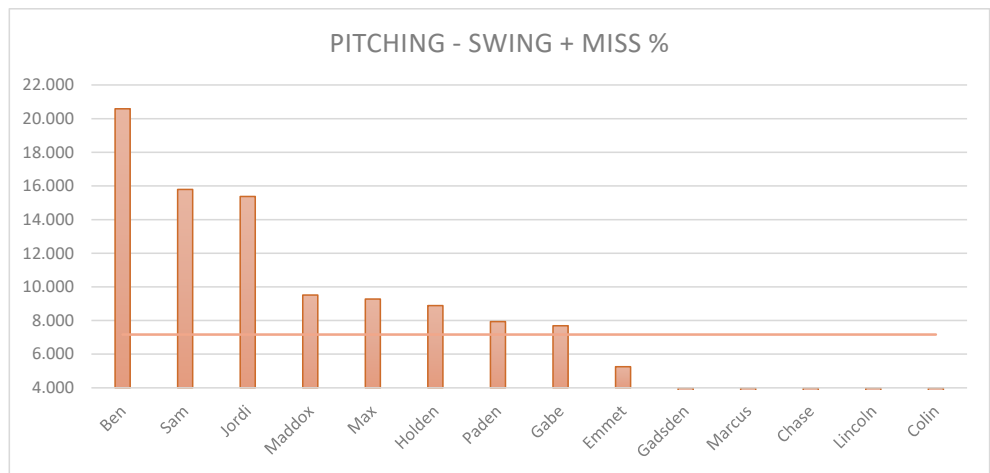

NAME	SM%	AVG
Ben	20.590	7.167
Sam	15.790	7.167
Jordi	15.380	7.167
Maddox	9.520	7.167
Max	9.280	7.167
Holden	8.890	7.167
Paden	7.940	7.167
Gabe	7.690	7.167
Emmet	5.260	7.167
Gadsden	0.000	7.167
Marcus	0.000	7.167
Chase	0.000	7.167
Lincoln	0.000	7.167
Colin	0.000	7.167