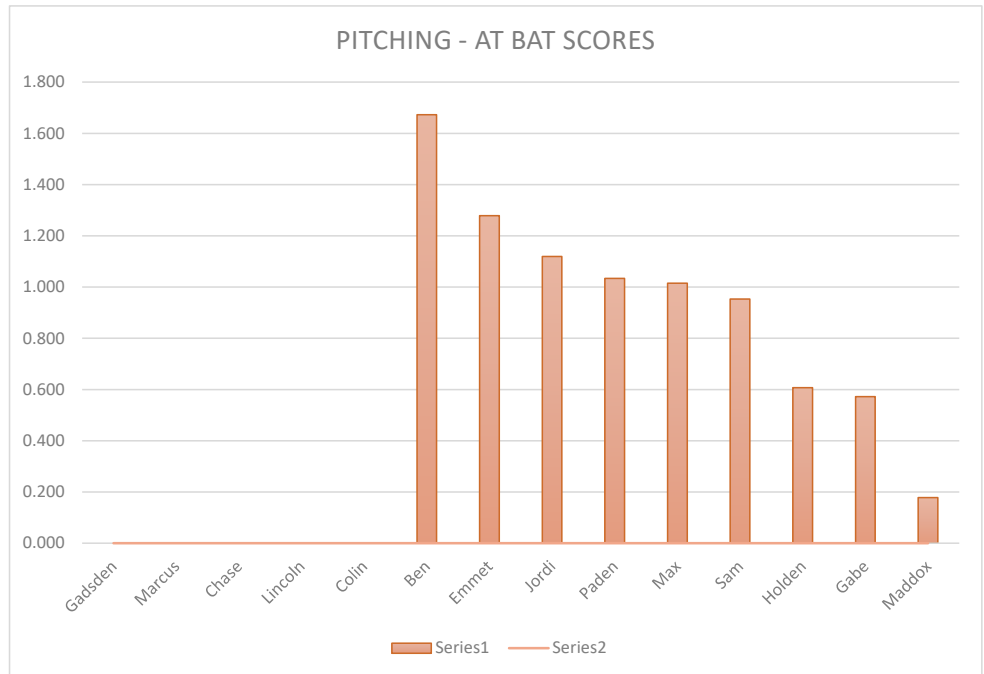

NAME	BF	WEAK %	FPS%	BB+HBP	WHIP	S%	SO	SM%	ABS
Gadsden	0	0.00	0.00	#DIV/0!	0.00	0.00	#DIV/0!	0.00	#DIV/0!
Marcus	0	0.00	0.00	#DIV/0!	0.00	0.00	#DIV/0!	0.00	#DIV/0!
Emmet	4	100.00	25.00	-0.25	-1.00	0.53	0.50	5.26	1.28
Chase	0	0.00	0.00	#DIV/0!	0.00	0.00	#DIV/0!	0.00	#DIV/0!
Holden	10	25.00	50.00	-0.30	-2.40	0.53	0.30	8.89	0.61
Gabe	7	66.67	42.86	-0.43	-1.00	0.46	0.14	7.69	0.57
Paden	19	60.00	63.16	-0.11	-1.07	0.63	0.11	7.94	1.03
Lincoln	0	0.00	0.00	#DIV/0!	0.00	0.00	#DIV/0!	0.00	#DIV/0!
Colin	0	0.00	0.00	#DIV/0!	0.00	0.00	#DIV/0!	0.00	#DIV/0!
Jordi	20	75.00	75.00	-0.20	-1.75	0.62	0.20	15.38	1.12
Max	29	56.52	68.97	-0.10	-1.58	0.66	0.10	9.28	1.02
Maddox	11	33.33	45.45	-0.36	-4.50	0.55	0.09	9.52	0.18
Sam	7	66.67	42.86	-0.29	-1.50	0.53	0.29	15.79	0.95
Ben	19	55.56	73.68	-0.05	-1.00	0.72	0.47	20.59	1.67

NAME	ABS	AVG
Gadsden	#DIV/0!	#DIV/0!
Marcus	#DIV/0!	#DIV/0!
Chase	#DIV/0!	#DIV/0!
Lincoln	#DIV/0!	#DIV/0!
Colin	#DIV/0!	#DIV/0!
Ben	1.673	#DIV/0!
Emmet	1.279	#DIV/0!
Jordi	1.119	#DIV/0!
Paden	1.034	#DIV/0!
Max	1.015	#DIV/0!
Sam	0.953	#DIV/0!
Holden	0.607	#DIV/0!
Gabe	0.572	#DIV/0!
Maddox	0.178	#DIV/0!