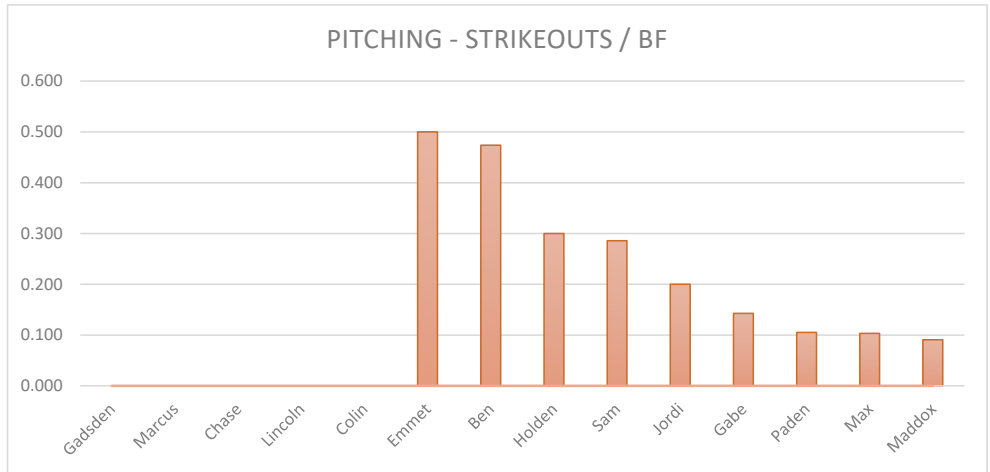

NAME	SO	AVG
Gadsden	#DIV/0!	#DIV/0!
Marcus	#DIV/0!	#DIV/0!
Chase	#DIV/0!	#DIV/0!
Lincoln	#DIV/0!	#DIV/0!
Colin	#DIV/0!	#DIV/0!
Emmet	0.500	#DIV/0!
Ben	0.474	#DIV/0!
Holden	0.300	#DIV/0!
Sam	0.286	#DIV/0!
Jordi	0.200	#DIV/0!
Gabe	0.143	#DIV/0!
Paden	0.105	#DIV/0!
Max	0.103	#DIV/0!
Maddox	0.091	#DIV/0!