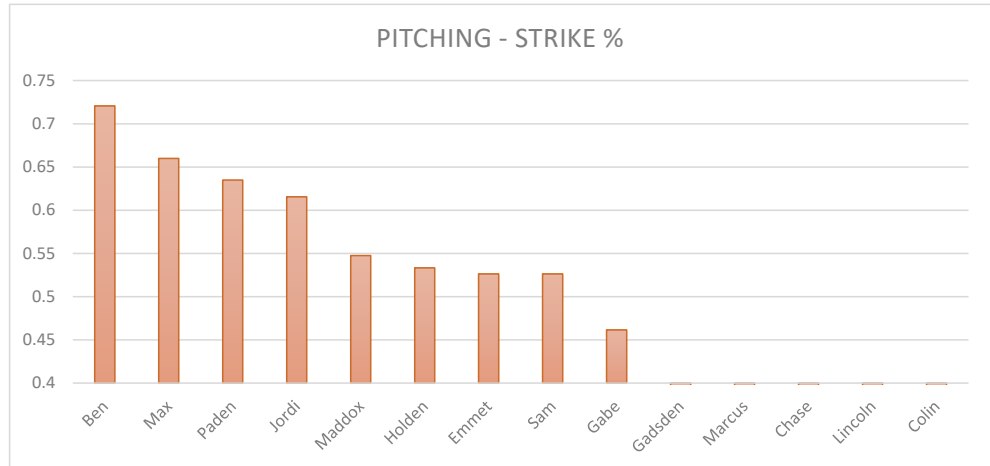

NAME	S%	AVG
Ben	0.7206	0.373
Max	0.6598	0.373
Paden	0.6349	0.373
Jordi	0.6154	0.373
Maddox	0.5476	0.373
Holden	0.5333	0.373
Emmet	0.5263	0.373
Sam	0.5263	0.373
Gabe	0.4615	0.373
Gadsden	0	0.373
Marcus	0	0.373
Chase	0	0.373
Lincoln	0	0.373
Colin	0	0.373