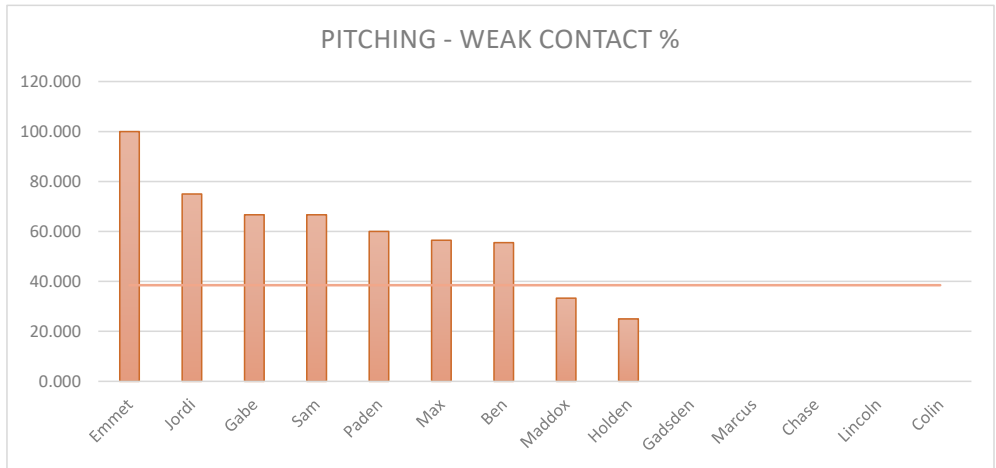

NAME	WEAK %	AVG
Emmet	100.000	38.482
Jordi	75.000	38.482
Gabe	66.670	38.482
Sam	66.670	38.482
Paden	60.000	38.482
Max	56.520	38.482
Ben	55.560	38.482
Maddox	33.330	38.482
Holden	25.000	38.482
Gadsden	0.000	38.482
Marcus	0.000	38.482
Chase	0.000	38.482
Lincoln	0.000	38.482
Colin	0.000	38.482