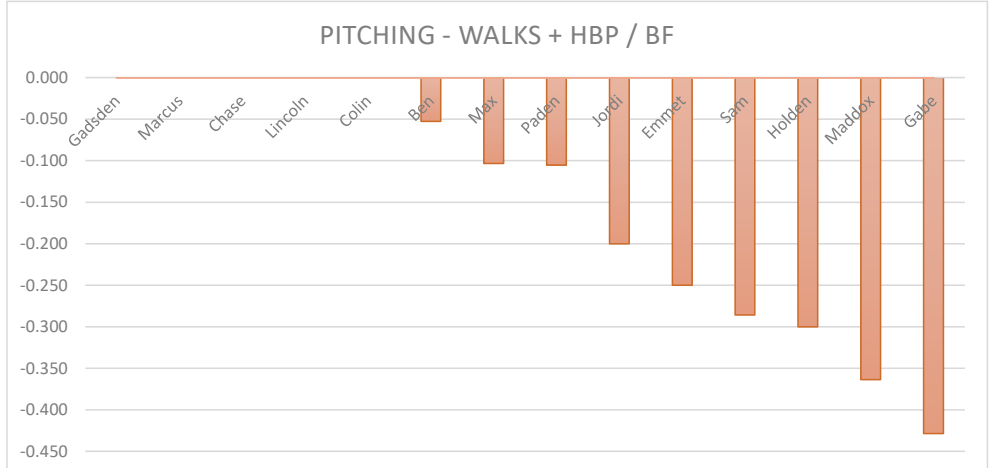

NAME	BB+HBP	AVG
Gadsden	#DIV/0!	#DIV/0!
Marcus	#DIV/0!	#DIV/0!
Chase	#DIV/0!	#DIV/0!
Lincoln	#DIV/0!	#DIV/0!
Colin	#DIV/0!	#DIV/0!
Ben	-0.053	#DIV/0!
Max	-0.103	#DIV/0!
Paden	-0.105	#DIV/0!
Jordi	-0.200	#DIV/0!
Emmet	-0.250	#DIV/0!
Sam	-0.286	#DIV/0!
Holden	-0.300	#DIV/0!
Maddox	-0.364	#DIV/0!
Gabe	-0.429	#DIV/0!