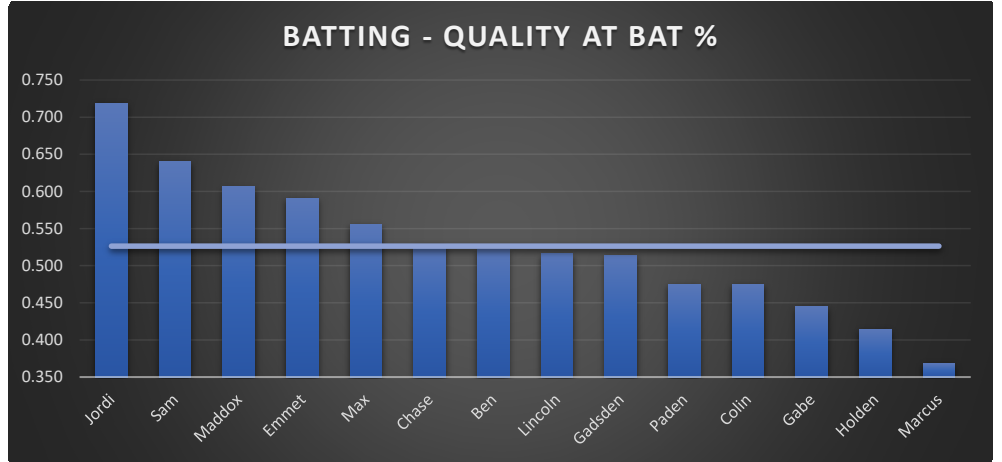

NAME	QAB%	AVG
Jordi	0.719	0.526
Sam	0.640	0.526
Maddox	0.606	0.526
Emmet	0.591	0.526
Max	0.556	0.526
Chase	0.528	0.526
Ben	0.522	0.526
Lincoln	0.516	0.526
Gadsden	0.514	0.526
Paden	0.475	0.526
Colin	0.475	0.526
Gabe	0.444	0.526
Holden	0.415	0.526
Marcus	0.368	0.526