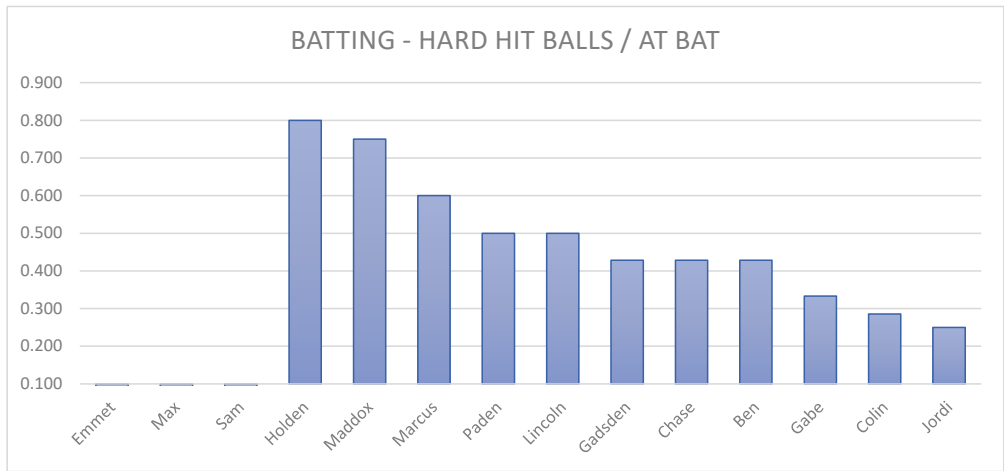

NAME	HHB	AVG
Emmet	#####	#DIV/0!
Max	#####	#DIV/0!
Sam	#####	#DIV/0!
Holden	0.800	#DIV/0!
Maddox	0.750	#DIV/0!
Marcus	0.600	#DIV/0!
Paden	0.500	#DIV/0!
Lincoln	0.500	#DIV/0!
Gadsden	0.429	#DIV/0!
Chase	0.429	#DIV/0!
Ben	0.429	#DIV/0!
Gabe	0.333	#DIV/0!
Colin	0.286	#DIV/0!
Jordi	0.250	#DIV/0!