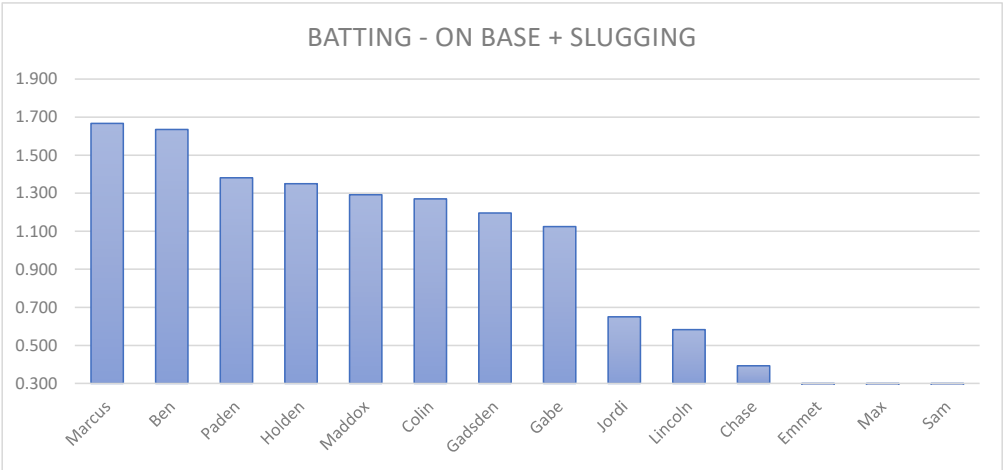

NAME	OPS	AVG
Marcus	1.667	0.896
Ben	1.635	0.896
Paden	1.381	0.896
Holden	1.350	0.896
Maddox	1.292	0.896
Colin	1.270	0.896
Gadsden	1.196	0.896
Gabe	1.125	0.896
Jordi	0.650	0.896
Lincoln	0.583	0.896
Chase	0.393	0.896
Emmet	0.000	0.896
Max	0.000	0.896
Sam	0.000	0.896