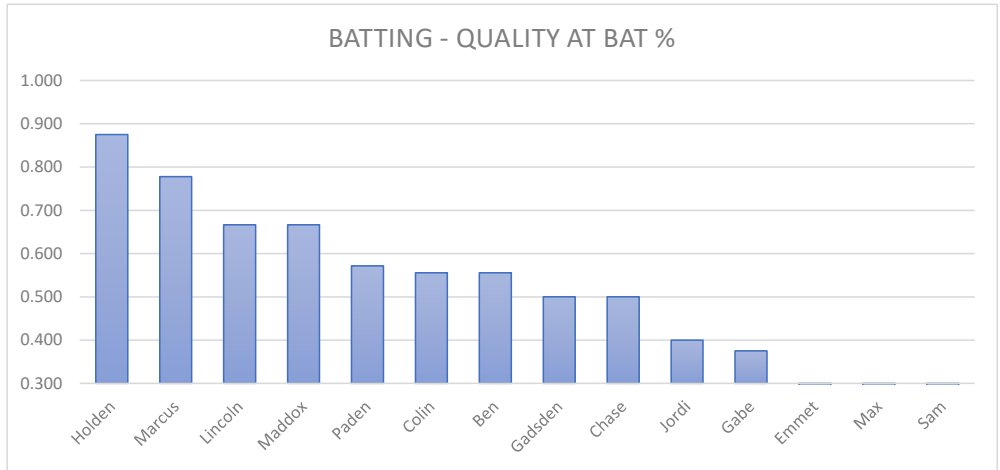

NAME	QAB	AVG
Holden	0.875	0.460
Marcus	0.778	0.460
Lincoln	0.667	0.460
Maddox	0.667	0.460
Paden	0.571	0.460
Colin	0.556	0.460
Ben	0.556	0.460
Gadsden	0.500	0.460
Chase	0.500	0.460
Jordi	0.400	0.460
Gabe	0.375	0.460
Emmet	0.000	0.460
Max	0.000	0.460
Sam	0.000	0.460