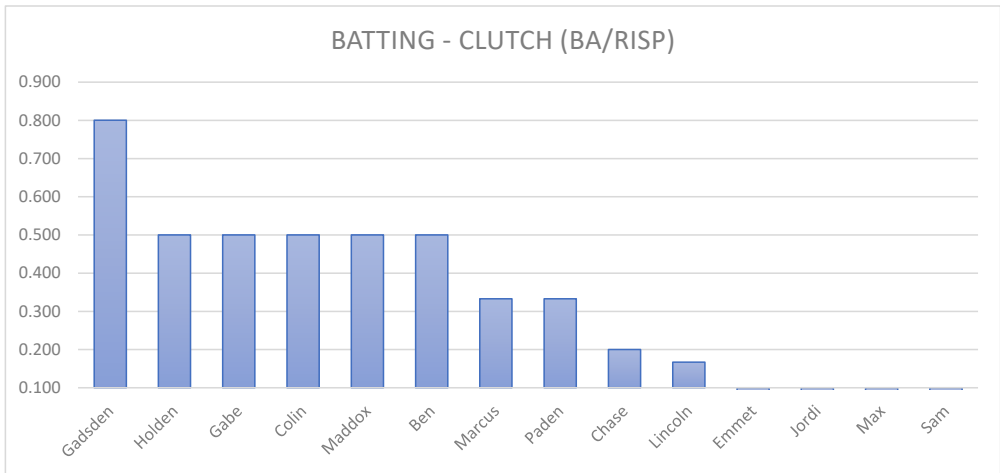

NAME	CLUTCH	AVG
Gadsden	0.800	0.310
Holden	0.500	0.310
Gabe	0.500	0.310
Colin	0.500	0.310
Maddox	0.500	0.310
Ben	0.500	0.310
Marcus	0.333	0.310
Paden	0.333	0.310
Chase	0.200	0.310
Lincoln	0.167	0.310
Emmet	0.000	0.310
Jordi	0.000	0.310
Max	0.000	0.310
Sam	0.000	0.310