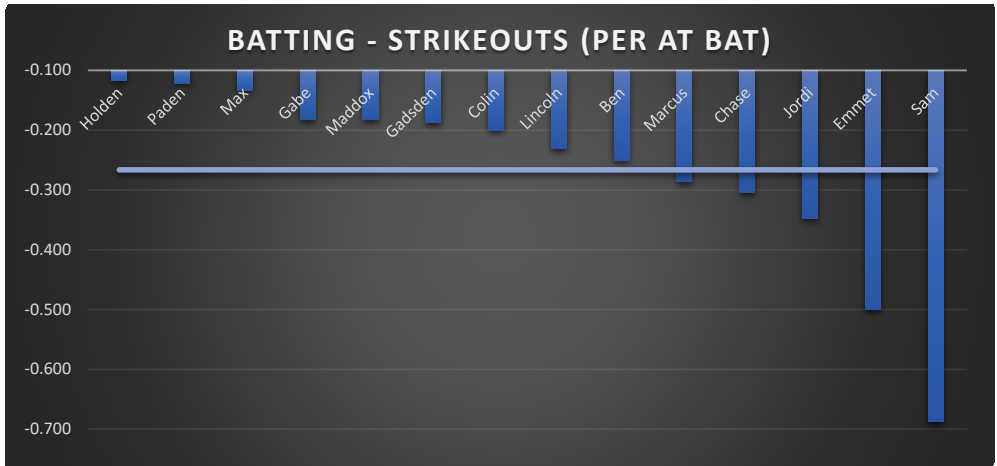

NAME	K'S	AVG
Holden	-0.118	-0.266
Paden	-0.121	-0.266
Max	-0.133	-0.266
Gabe	-0.182	-0.266
Maddox	-0.182	-0.266
Gadsden	-0.188	-0.266
Colin	-0.200	-0.266
Lincoln	-0.231	-0.266
Ben	-0.250	-0.266
Marcus	-0.286	-0.266
Chase	-0.304	-0.266
Jordi	-0.348	-0.266
Emmet	-0.500	-0.266
Sam	-0.688	-0.266