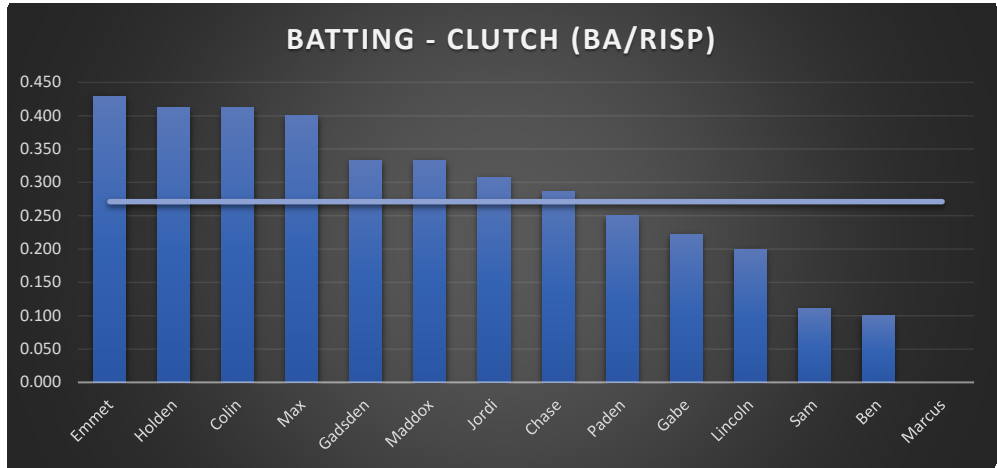

NAME	CLUTCH	AVG
Emmet	0.429	0.271
Holden	0.412	0.271
Colin	0.412	0.271
Max	0.400	0.271
Gadsden	0.333	0.271
Maddox	0.333	0.271
Jordi	0.308	0.271
Chase	0.286	0.271
Paden	0.250	0.271
Gabe	0.222	0.271
Lincoln	0.200	0.271
Sam	0.111	0.271
Ben	0.100	0.271
Marcus	0.000	0.271