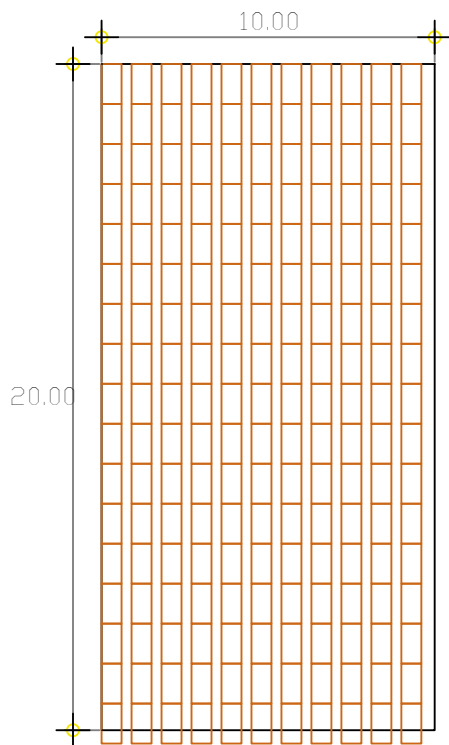

Ensambladora Automotriz San Luis Potosí México

Metallic **CEILING**

La intención de nuestro distribuidor fue que ayudáramos a solucionar el diseño que su cliente le pidió (imagen de la izquierda).

Nosotros al ver la imagen nos dispusimos a solucionar las necesidades del cliente y propusimos una solución que se apegaba totalmente a la necesidad del cliente con los materiales necesarios y la calidad requerida.