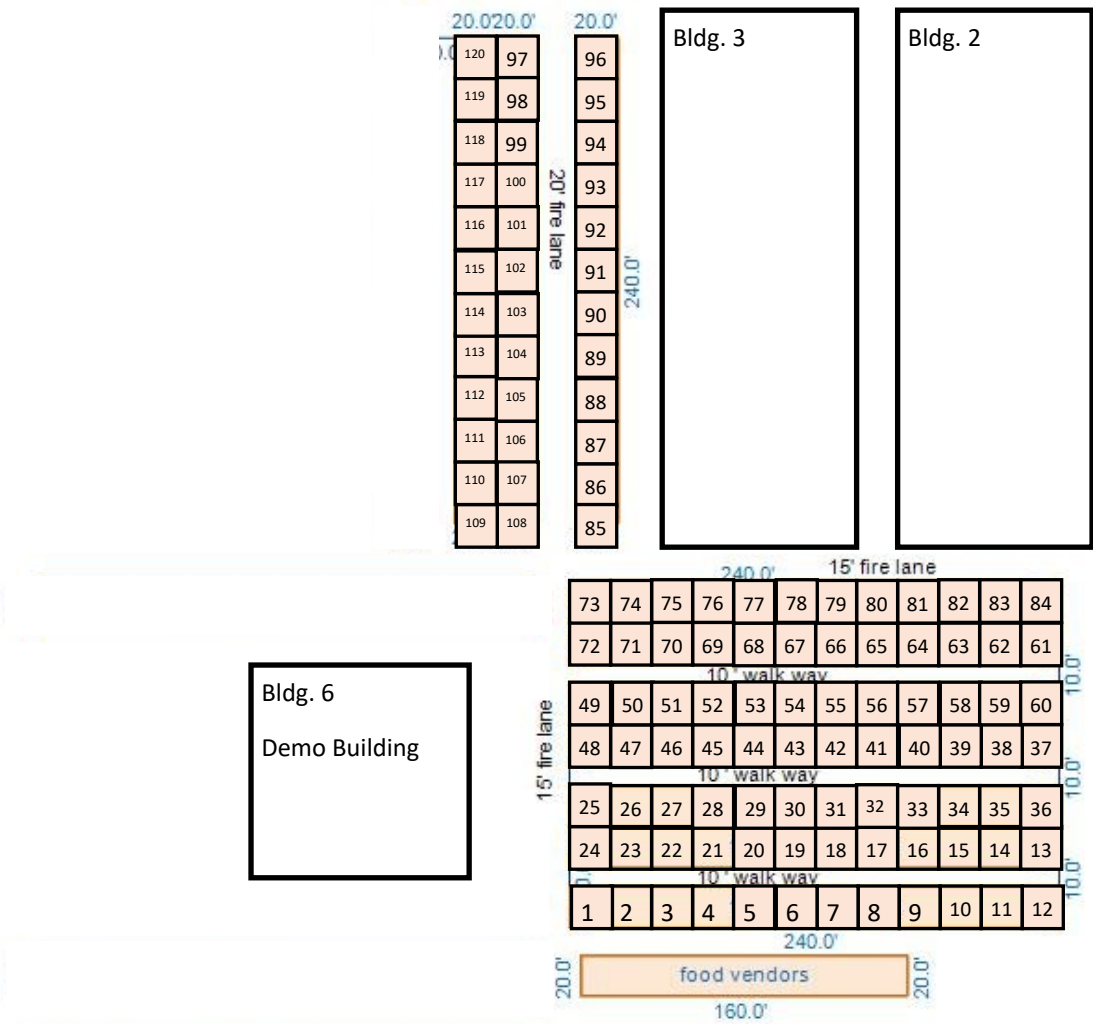

# 2023 FTA Tailgator Locations

20.0' fire lane

120	97
119	98
118	99
117	100
116	101
115	102
114	103
113	104
112	105
111	106
110	107
109	108

20.0' fire lane

96
95
94
93
92
91
90
89
88
87
86
85

240.0' 15' fire lane

73	74	75	76	77	78	79	80	81	82	83	84
72	71	70	69	68	67	66	65	64	63	62	61
10' walk way											
49	50	51	52	53	54	55	56	57	58	59	60
48	47	46	45	44	43	42	41	40	39	38	37
10' walk way											
25	26	27	28	29	30	31	32	33	34	35	36
24	23	22	21	20	19	18	17	16	15	14	13
10' walk way											
1	2	3	4	5	6	7	8	9	10	11	12

15' fire lane