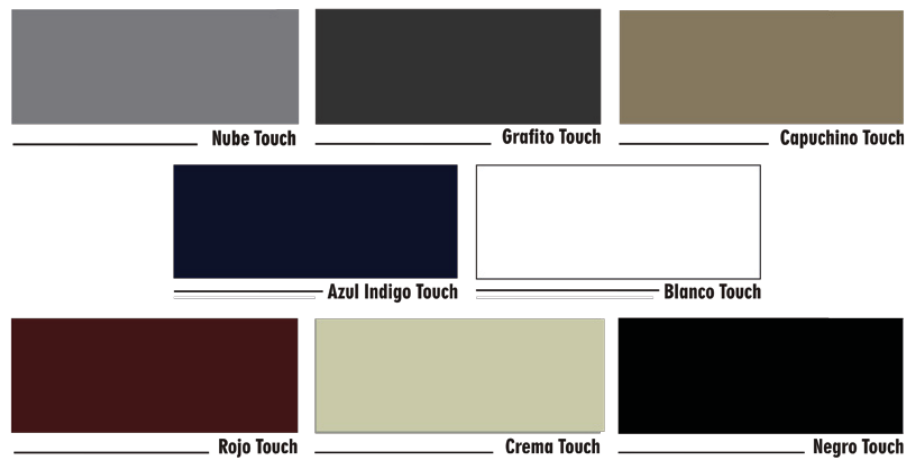

Touch Seda 22mm