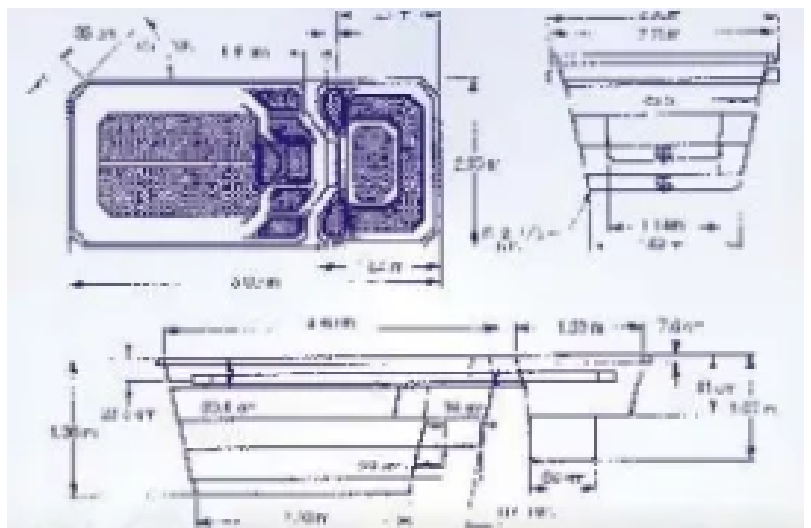

SERIE PLATINUM

PLATINUM Y GOLD

- Son los equipos más completos y operan al mismo tiempo las áreas de spa y relax.
- Ejercicio y fisioterapia
- Rehabilitación
- Nado contracorriente

CON SÓLO PRESIONAR UN BOTÓN SE OBTIENE UN EQUIPO QUE:

- Promueve convivencia y bienestar tanto físico como mental
- Reduce el estrés, insomnio, dolores musculares y cansancio
- Ayuda en problemas de artritis y fibromyalgia
- Sus requerimientos de espacio y mantenimiento son mínimos