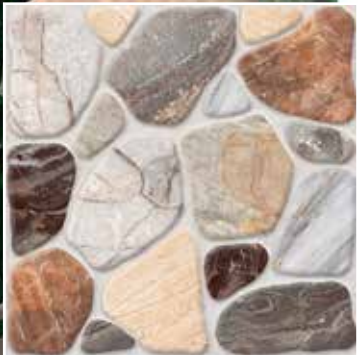

ECC100221
MARBELLA GRIS
500X500MM 1.50M2/CJ