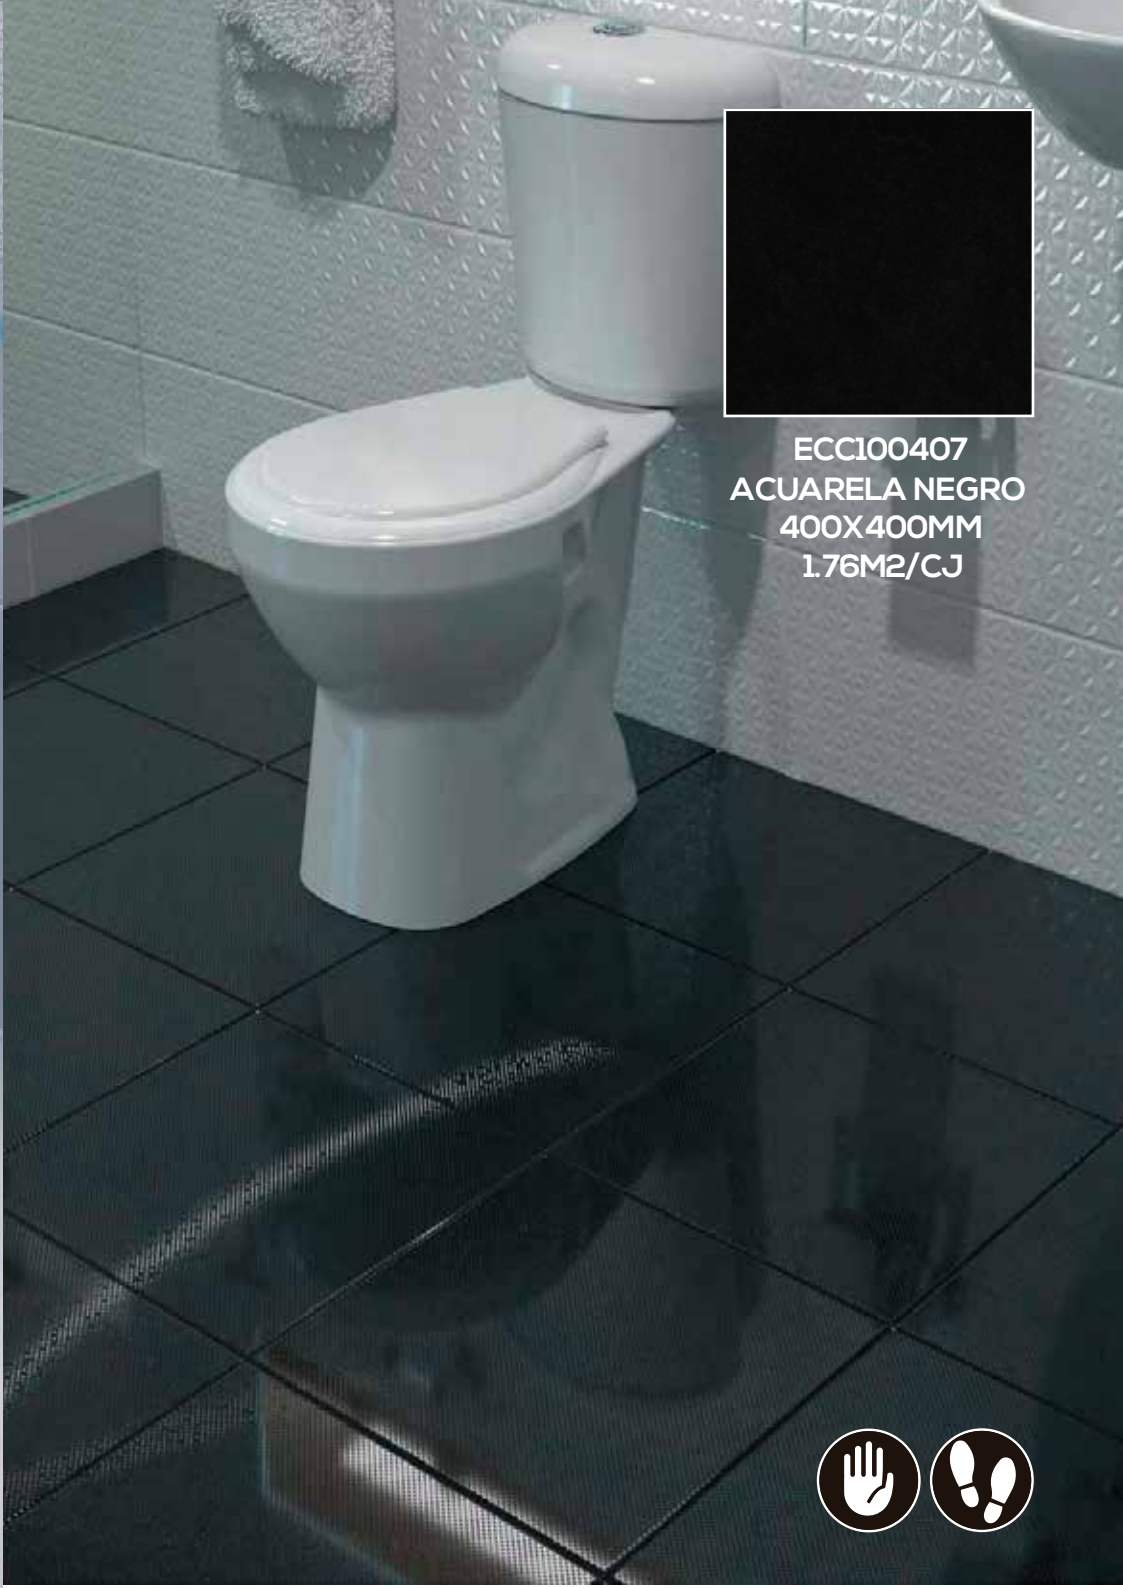

ACC100606
MARMOL
CALACATA GREY
305X305MM 1.28M2/CJ

ACC100630
ARABESCATO GOLD
305X3051.86M2/CJ

ACC100631
PIZARRA NEGRA
305X3051.86M2/CJ

ECC100406
ACUARELA BLANCO
400X400MM
1.76M2/CJ

ECC100407
ACUARELA NEGRO
400X400MM
1.76M2/CJ