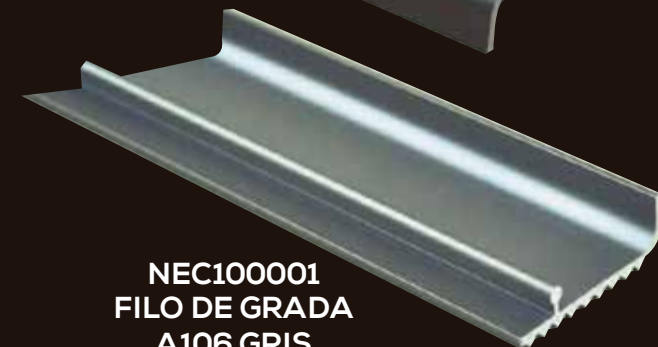

NEC100001
FILO DE GRADA
A106 GRIS
2600X40MM