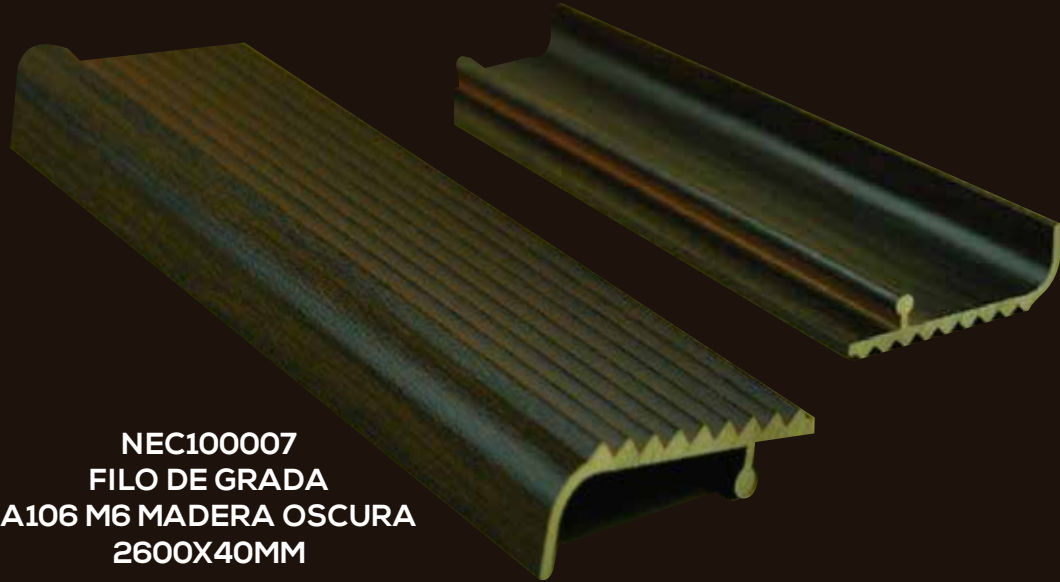

**EXC100126**  
**A213 PLATA (TYA-F19)**  
**2600X45MM BRILLO**

**EXC100125**  
**A0310 PLATA (TYA-123)**  
**2600X12MM BRILLO**

**EXC100123**  
**A003 BRUSH-AZUL**  
**2600X25MM**

**EXC100122**  
**A003 BRUSH-BRONCE**  
**2600X25MM**

**EXC100121**  
**A003 BRUSH-PLATA**  
**2600X25MM**

EXC100135  
FILO DE GRADA  
A005 PLATA.(TYA-166) MATE  
2600MM

RUA100003  
FILO DE GRADA.  
TYA166 PLATA MATE  
2600X40.9MM

EXC100112  
FILO DE GRADA  
A005 BRONCE.  
(TYA-166) MATE  
2600MM

RUA100011  
FILO DE GRADA  
TYA166 ORO MATE  
2600X40.9MM

NEC100006  
FILO DE GRADA  
A106 M4 MADERA  
2600X40MM

NEC100007  
FILO DE GRADA  
A106 M6 MADERA OSCURA  
2600X40MM

NEC100002  
FILO DE GRADA  
A106 BEIGE  
2600X40MM