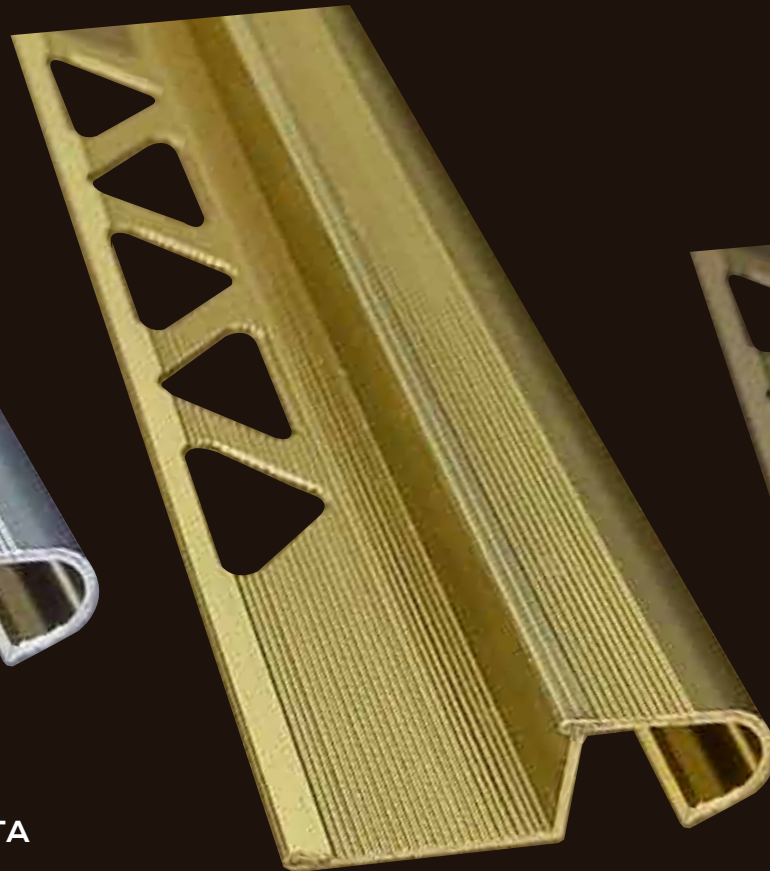

NEC100003  
FILO DE GRADA  
A106 CAFE MATE  
2600X40MM

NEC100001  
FILO DE GRADA  
A106 GRIS  
2600X40MM

**HMC100102**  
**FILO DE GRADA**  
**MET.MH-S-011 PLATA**  
**BORDE REDONDO**  
**2500X10MM BRILLO**

**HMC100101**  
**FILO DE GRADA**  
**MET.MH-S-011 DORADO**  
**BORDE REDONDO**  
**2500X10MM BRILLO**

**HMC100103**  
**FILO DE GRADA**  
**MET.MH-S-011 BRONCE**  
**BORDE REDONDO**  
**2500X10MM BRILLO**