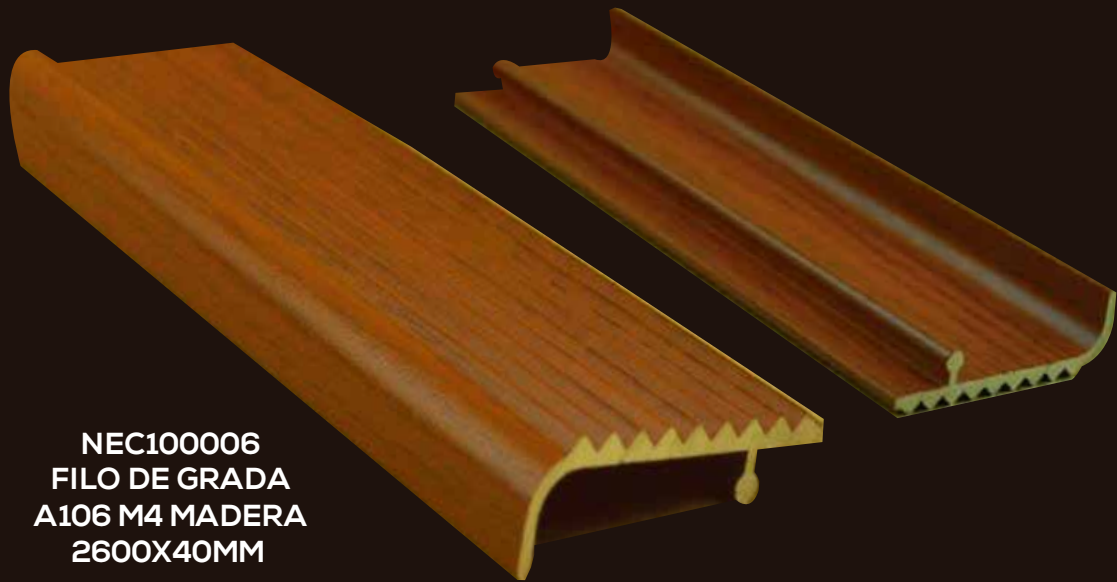

**EXC100121**  
**A003 BRUSH-PLATA**  
**2600X25MM**

EXC100135  
FILO DE GRADA  
A005 PLATA.(TYA-166) MATE  
2600MM

RUA100003  
FILO DE GRADA.  
TYA166 PLATA MATE  
2600X40.9MM

EXC100112  
FILO DE GRADA  
A005 BRONCE.  
(TYA-166) MATE  
2600MM

RUA100011  
FILO DE GRADA  
TYA166 ORO MATE  
2600X40.9MM

NEC100006  
FILO DE GRADA  
A106 M4 MADERA  
2600X40MM

NEC100007  
FILO DE GRADA  
A106 M6 MADERA OSCURA  
2600X40MM

NEC100002  
FILO DE GRADA  
A106 BEIGE  
2600X40MM