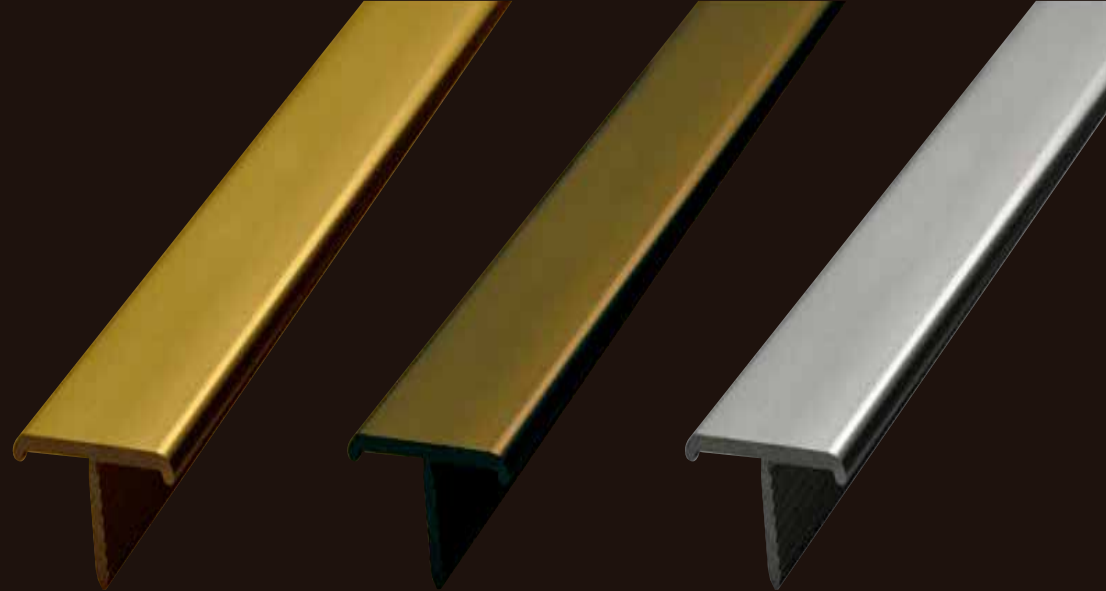

### PERFILERÍA DECORATIVA IMPORTADA

RUA100005  
TYA115 PLATA MATE

EXC100127  
A2010 PLATA (TYA-115) MATE  
2600X10MM MATE.

EXC100108  
A2010 PLATA  
(TYA115)  
2600X10MM BRILLO

EXC100109  
A2010 BRONCE  
(TYA-115)  
2600MM

EXC100124  
A2010 ORO  
(TYA-115)  
2600MM

# M E T Á L I C O S

**RUA100010**  
**TYA121 ORO**  
**BRILLO**  
**2600X13MM**

**EXC100110**  
**A010 BRONCE**  
**BRILLO**  
**2600X10MM**

**EXC100119**  
**A010 PLATA**  
**(TYA-121) BRILLO**  
**2600X10MM**