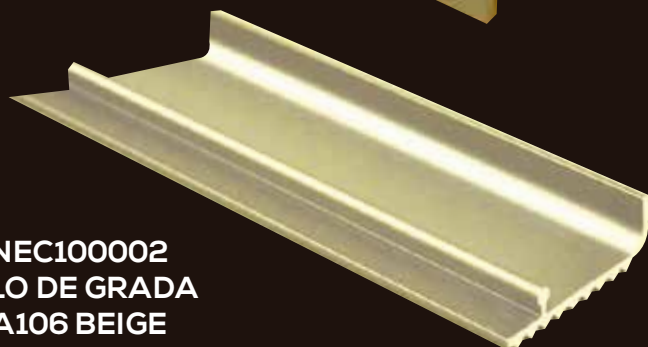

RUA100011  
FILO DE GRADA  
TYA166 ORO MATE  
2600X40.9MM

NEC100006  
FILO DE GRADA  
A106 M4 MADERA  
2600X40MM

NEC100007  
FILO DE GRADA  
A106 M6 MADERA OSCURA  
2600X40MM

NEC100002  
FILO DE GRADA  
A106 BEIGE  
2600X40MM

NEC100003  
FILO DE GRADA  
A106 CAFE MATE  
2600X40MM

NEC100001  
FILO DE GRADA  
A106 GRIS  
2600X40MM

**HMC100102**  
**FILO DE GRADA**  
**MET.MH-S-011 PLATA**  
**BORDE REDONDO**  
**2500X10MM BRILLO**