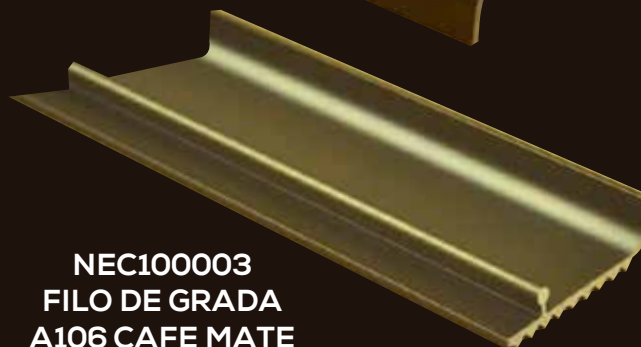

**EXC100121**  
**A003 BRUSH-PLATA**  
**2600X25MM**

EXC100135  
FILO DE GRADA  
A005 PLATA.(TYA-166) MATE  
2600MM

RUA100003  
FILO DE GRADA.  
TYA166 PLATA MATE  
2600X40.9MM

EXC100112  
FILO DE GRADA  
A005 BRONCE.  
(TYA-166) MATE  
2600MM

RUA100011  
FILO DE GRADA  
TYA166 ORO MATE  
2600X40.9MM

NEC100006  
FILO DE GRADA  
A106 M4 MADERA  
2600X40MM

NEC100007  
FILO DE GRADA  
A106 M6 MADERA OSCURA  
2600X40MM

NEC100002  
FILO DE GRADA  
A106 BEIGE  
2600X40MM

NEC100003  
FILO DE GRADA  
A106 CAFE MATE  
2600X40MM

NEC100001  
FILO DE GRADA  
A106 GRIS  
2600X40MM

**HMC100102**  
**FILO DE GRADA**  
**MET.MH-S-011 PLATA**  
**BORDE REDONDO**  
**2500X10MM BRILLO**