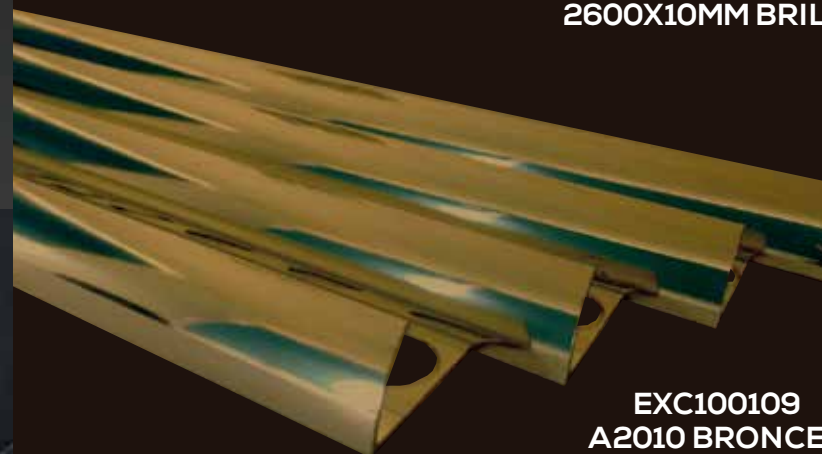

### PERFILERÍA DECORATIVA IMPORTADA

RUA100005  
TYA115 PLATA MATE

EXC100127  
A2010 PLATA (TYA-115) MATE  
2600X10MM MATE.

EXC100108  
A2010 PLATA  
(TYA115)  
2600X10MM BRILLO

EXC100109  
A2010 BRONCE  
(TYA-115)  
2600MM

EXC100124  
A2010 ORO  
(TYA-115)  
2600MM