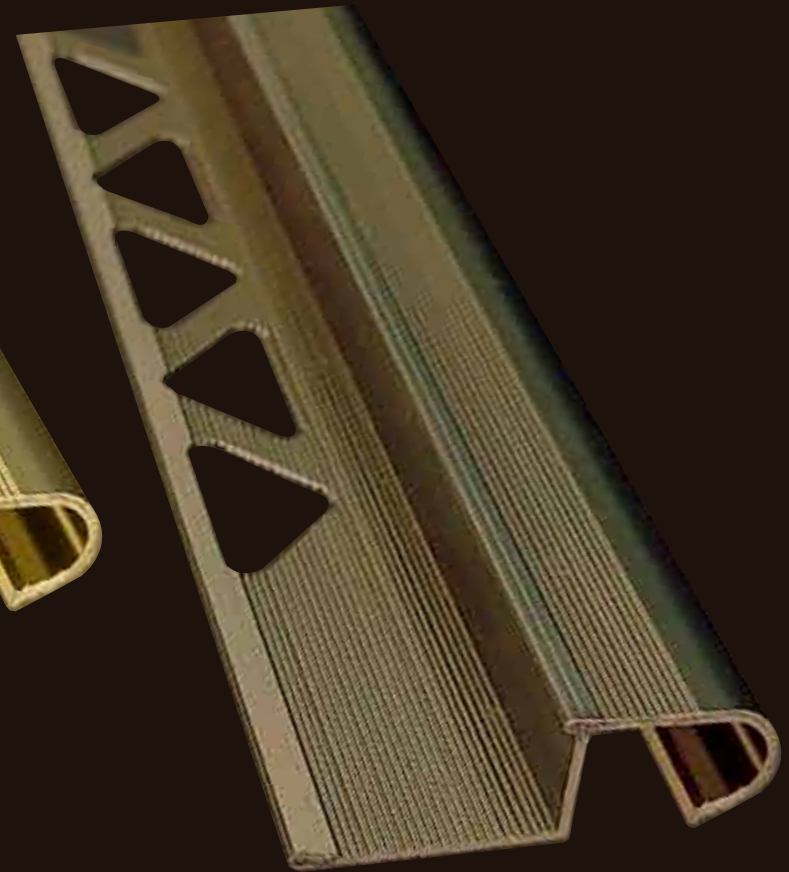

NEC100003  
FILO DE GRADA  
A106 CAFE MATE  
2600X40MM

NEC100001  
FILO DE GRADA  
A106 GRIS  
2600X40MM

**HMC100102**  
**FILO DE GRADA**  
**MET.MH-S-011 PLATA**  
**BORDE REDONDO**  
**2500X10MM BRILLO**

**HMC100101**  
**FILO DE GRADA**  
**MET.MH-S-011 DORADO**  
**BORDE REDONDO**  
**2500X10MM BRILLO**

**HMC100103**  
**FILO DE GRADA**  
**MET.MH-S-011 BRONCE**  
**BORDE REDONDO**  
**2500X10MM BRILLO**