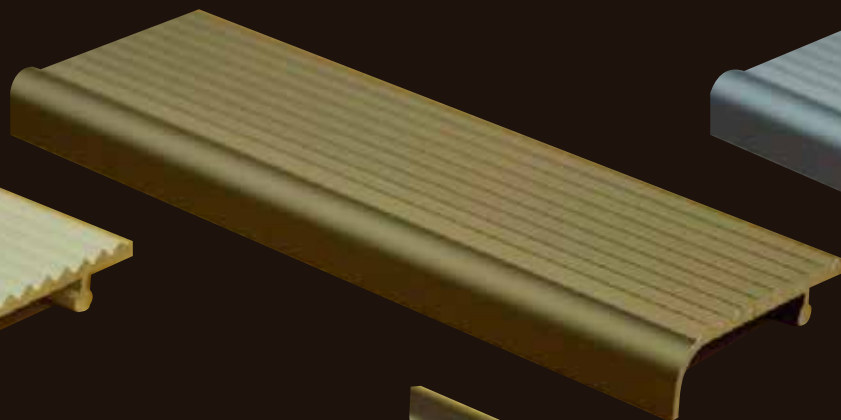

RUA100011  
FILO DE GRADA  
TYA166 ORO MATE  
2600X40.9MM

NEC100006  
FILO DE GRADA  
A106 M4 MADERA  
2600X40MM

NEC100007  
FILO DE GRADA  
A106 M6 MADERA OSCURA  
2600X40MM

NEC100002  
FILO DE GRADA  
A106 BEIGE  
2600X40MM

NEC100003  
FILO DE GRADA  
A106 CAFE MATE  
2600X40MM

NEC100001  
FILO DE GRADA  
A106 GRIS  
2600X40MM

**HMC100102**  
**FILO DE GRADA**  
**MET.MH-S-011 PLATA**  
**BORDE REDONDO**  
**2500X10MM BRILLO**