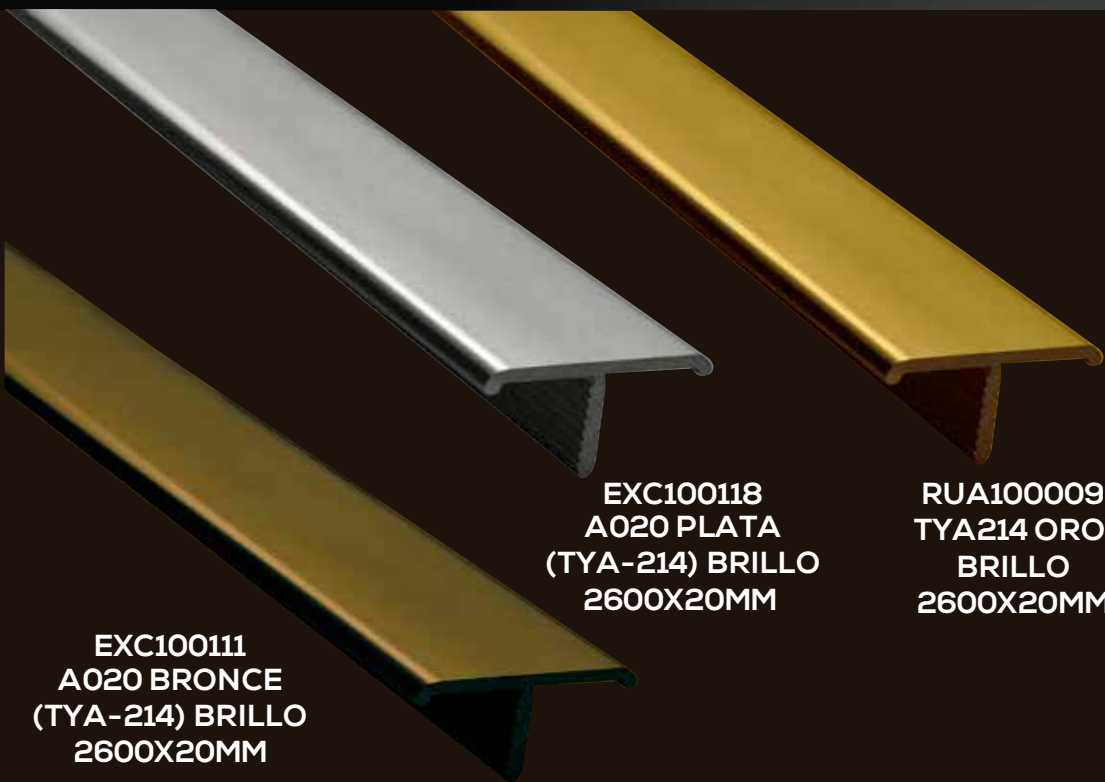

### PERFILERÍA DECORATIVA IMPORTADA

RUA100005  
TYA115 PLATA MATE

EXC100127  
A2010 PLATA (TYA-115) MATE  
2600X10MM MATE.

EXC100108  
A2010 PLATA  
(TYA115)  
2600X10MM BRILLO

EXC100109  
A2010 BRONCE  
(TYA-115)  
2600MM

EXC100124  
A2010 ORO  
(TYA-115)  
2600MM

# M E T Á L I C O S

**RUA100010**  
**TYA121 ORO**  
**BRILLO**  
**2600X13MM**

**EXC100110**  
**A010 BRONCE**  
**BRILLO**  
**2600X10MM**

**EXC100119**  
**A010 PLATA**  
**(TYA-121) BRILLO**  
**2600X10MM**

**EXC100118**  
**A020 PLATA**  
**(TYA-214) BRILLO**  
**2600X20MM**

**RUA100009**  
**TYA214 ORO**  
**BRILLO**  
**2600X20MM**

**EXC100111**  
**A020 BRONCE**  
**(TYA-214) BRILLO**  
**2600X20MM**

**EXC100120**  
**A212 PLATA (TYA-F13)**  
**2600X34.3MM BRILLO**