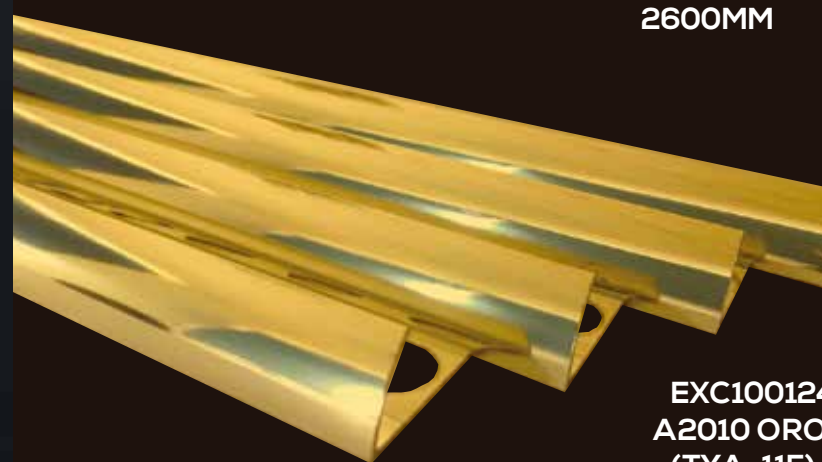

### PERFILERÍA DECORATIVA IMPORTADA

RUA100005  
TYA115 PLATA MATE

EXC100127  
A2010 PLATA (TYA-115) MATE  
2600X10MM MATE.

EXC100108  
A2010 PLATA  
(TYA115)  
2600X10MM BRILLO

EXC100109  
A2010 BRONCE  
(TYA-115)  
2600MM

EXC100124  
A2010 ORO  
(TYA-115)  
2600MM

# M E T Á L I C O S

**RUA100010**  
**TYA121 ORO**  
**BRILLO**  
**2600X13MM**

**EXC100110**  
**A010 BRONCE**  
**BRILLO**  
**2600X10MM**

**EXC100119**  
**A010 PLATA**  
**(TYA-121) BRILLO**  
**2600X10MM**

**EXC100118**  
**A020 PLATA**  
**(TYA-214) BRILLO**  
**2600X20MM**

**RUA100009**  
**TYA214 ORO**  
**BRILLO**  
**2600X20MM**

**EXC100111**  
**A020 BRONCE**  
**(TYA-214) BRILLO**  
**2600X20MM**

**EXC100120**  
**A212 PLATA (TYA-F13)**  
**2600X34.3MM BRILLO**