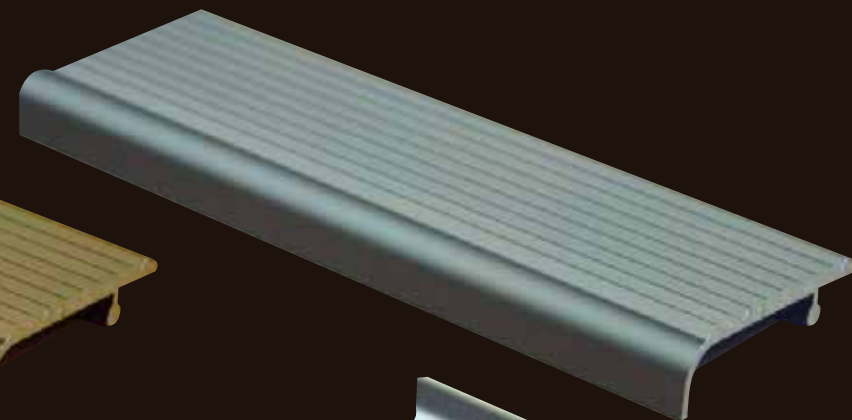

NEC100003  
FILO DE GRADA  
A106 CAFE MATE  
2600X40MM

NEC100001  
FILO DE GRADA  
A106 GRIS  
2600X40MM

**HMC100102**  
**FILO DE GRADA**  
**MET.MH-S-011 PLATA**  
**BORDE REDONDO**  
**2500X10MM BRILLO**