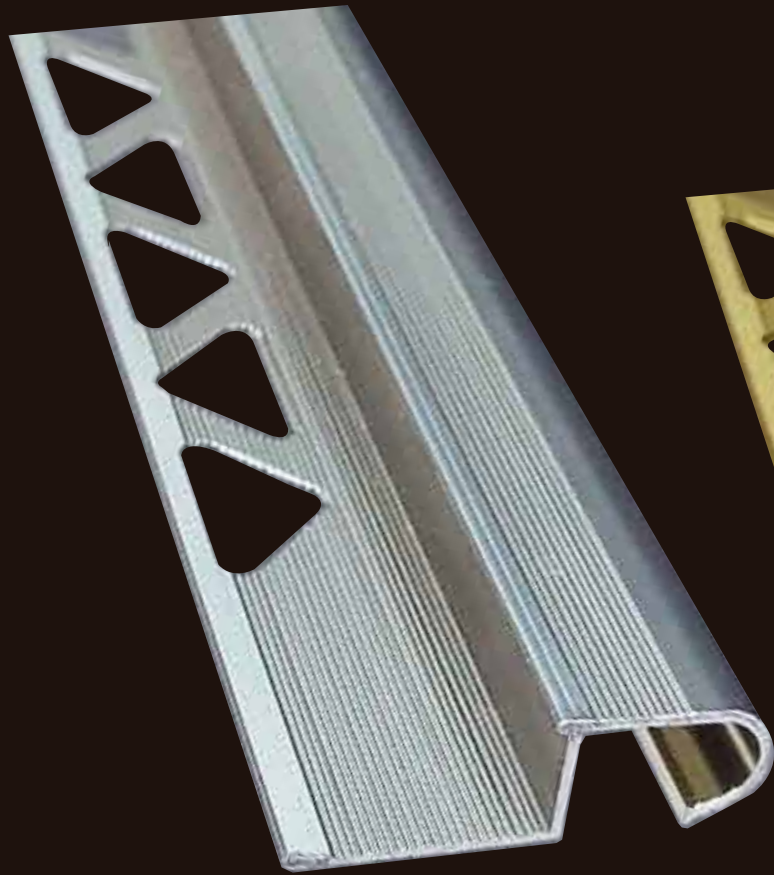

RUA100011  
FILO DE GRADA  
TYA166 ORO MATE  
2600X40.9MM

NEC100006  
FILO DE GRADA  
A106 M4 MADERA  
2600X40MM

NEC100007  
FILO DE GRADA  
A106 M6 MADERA OSCURA  
2600X40MM

NEC100002  
FILO DE GRADA  
A106 BEIGE  
2600X40MM

NEC100003  
FILO DE GRADA  
A106 CAFE MATE  
2600X40MM

NEC100001  
FILO DE GRADA  
A106 GRIS  
2600X40MM

**HMC100102**  
**FILO DE GRADA**  
**MET.MH-S-011 PLATA**  
**BORDE REDONDO**  
**2500X10MM BRILLO**