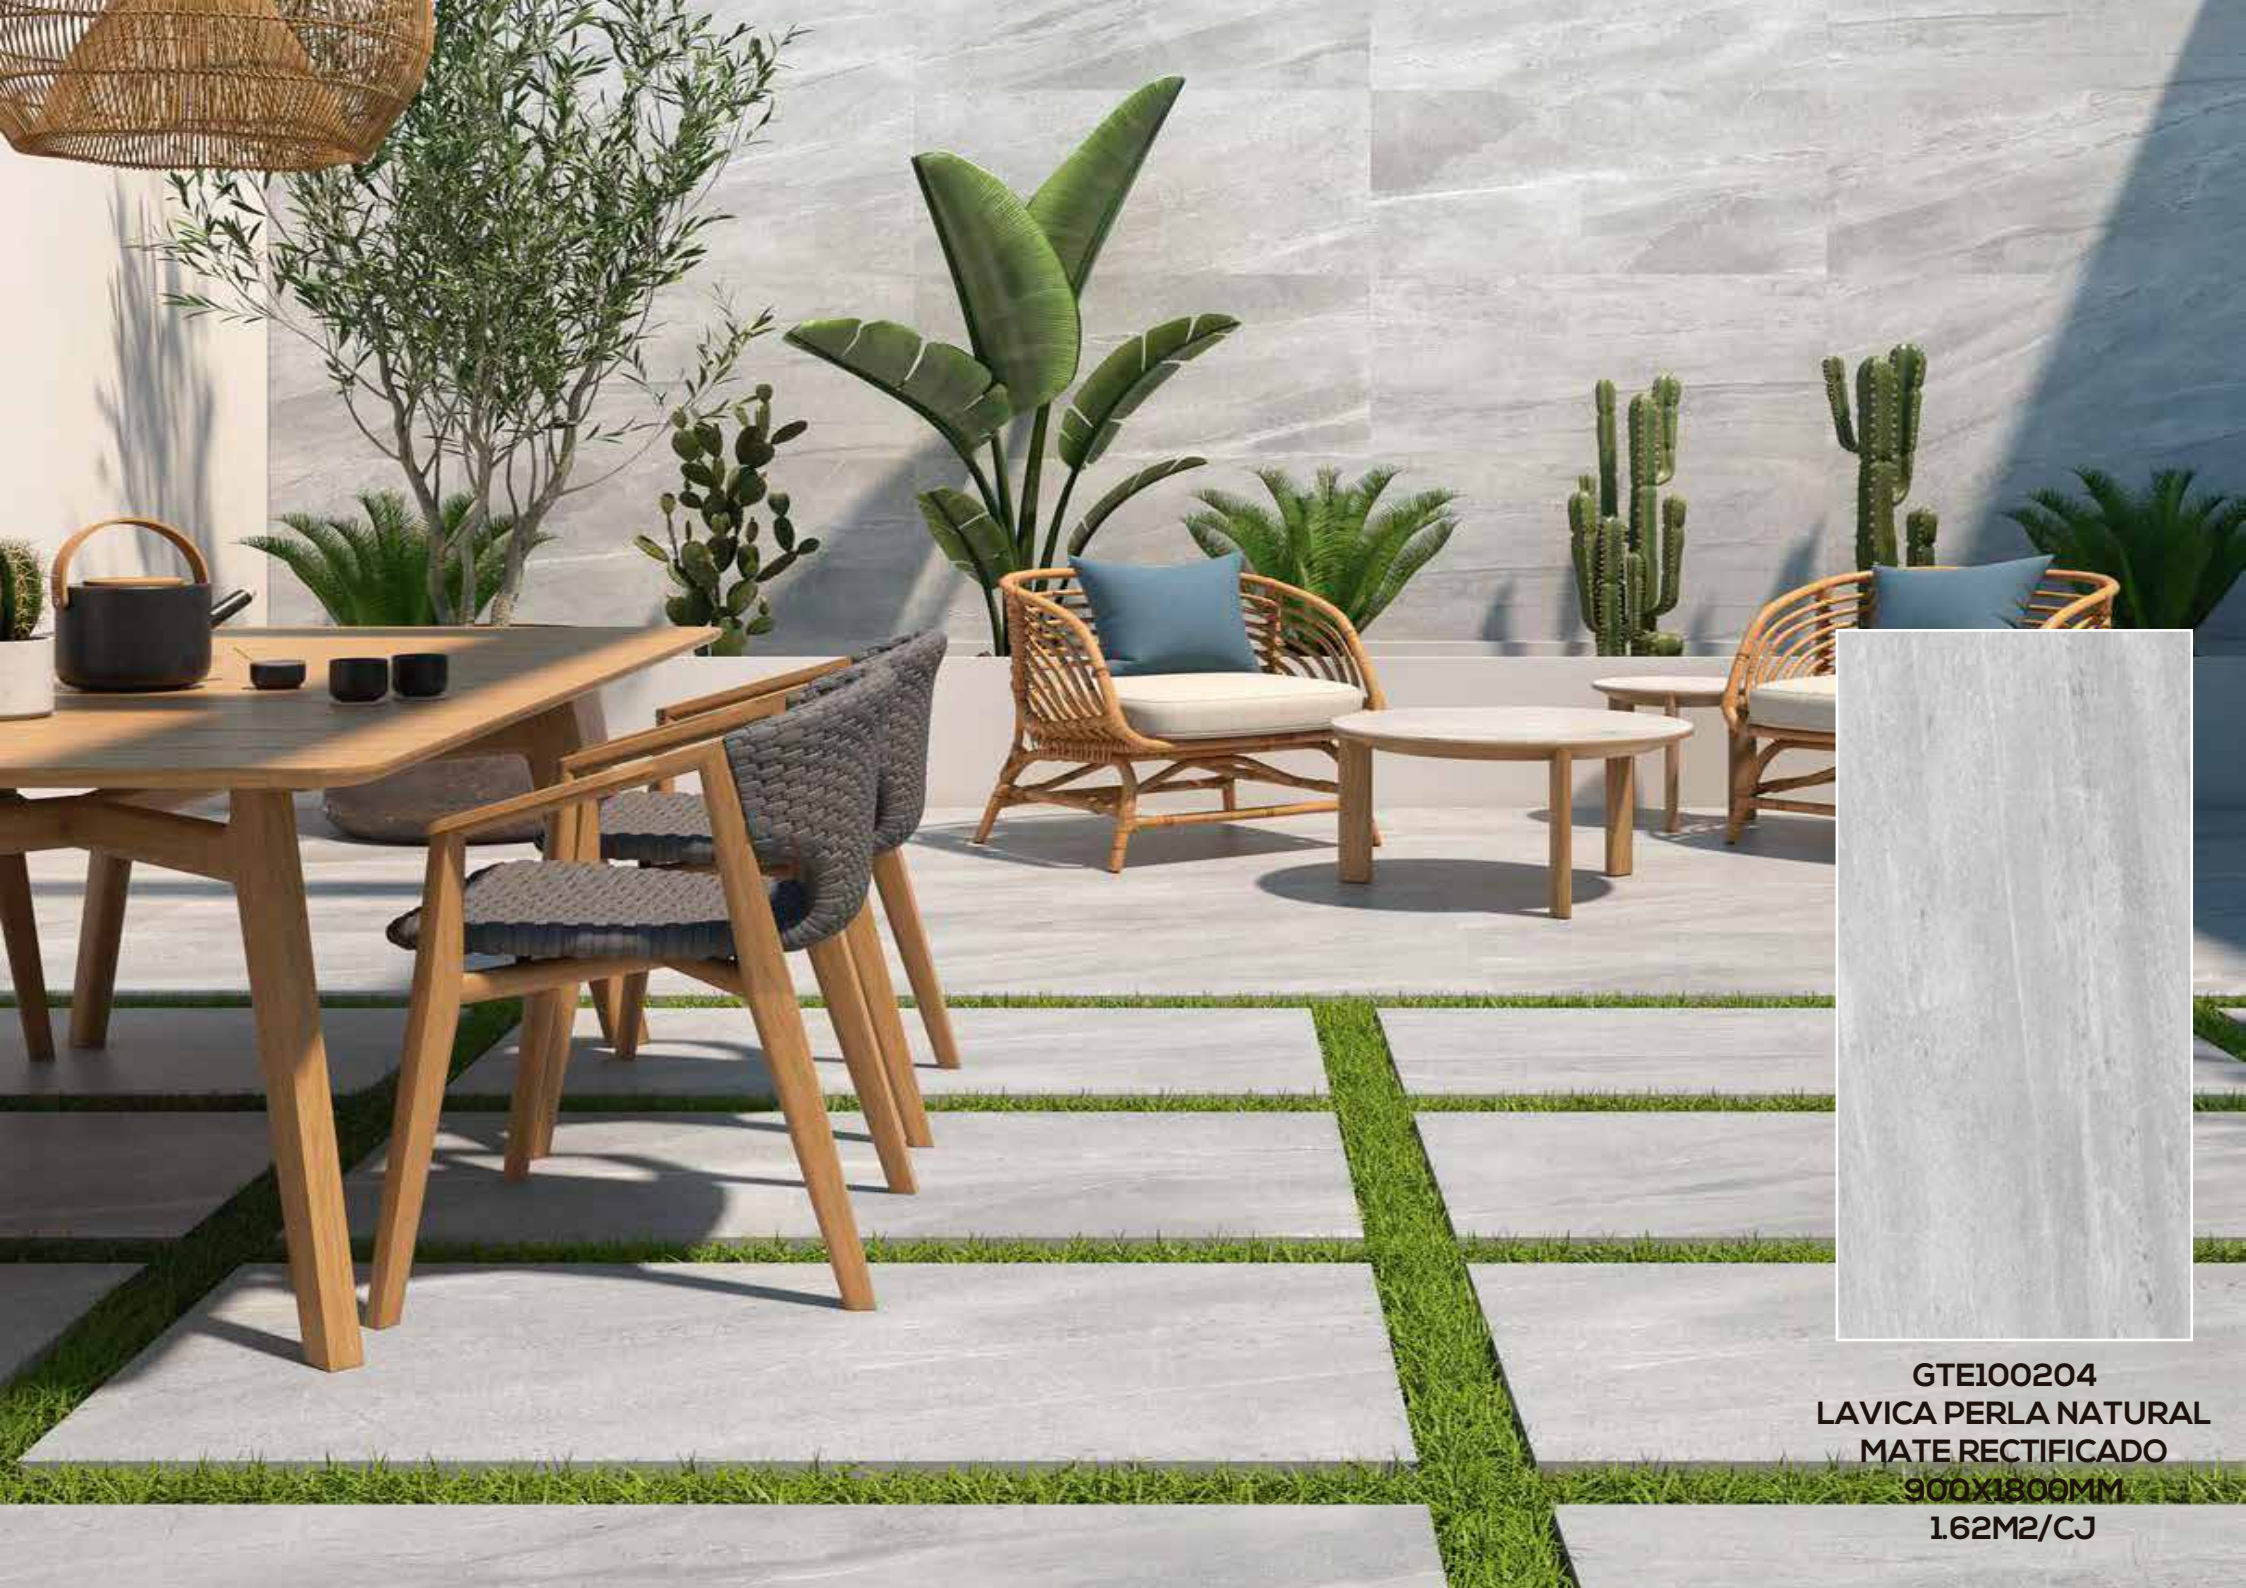

GTE100203
LAVICA MICA NATURAL
MATE RECTIFICADO
900X1800MM
1.62M2/CJ

GTE100204
LAVICA PERLA NATURAL
MATE RECTIFICADO
900X1800MM
1.62M2/CJ

GTE100205
LAVICA GRIS NATURAL
MATE RECTIFICADO
900X1800MM
1.62M2/CJ