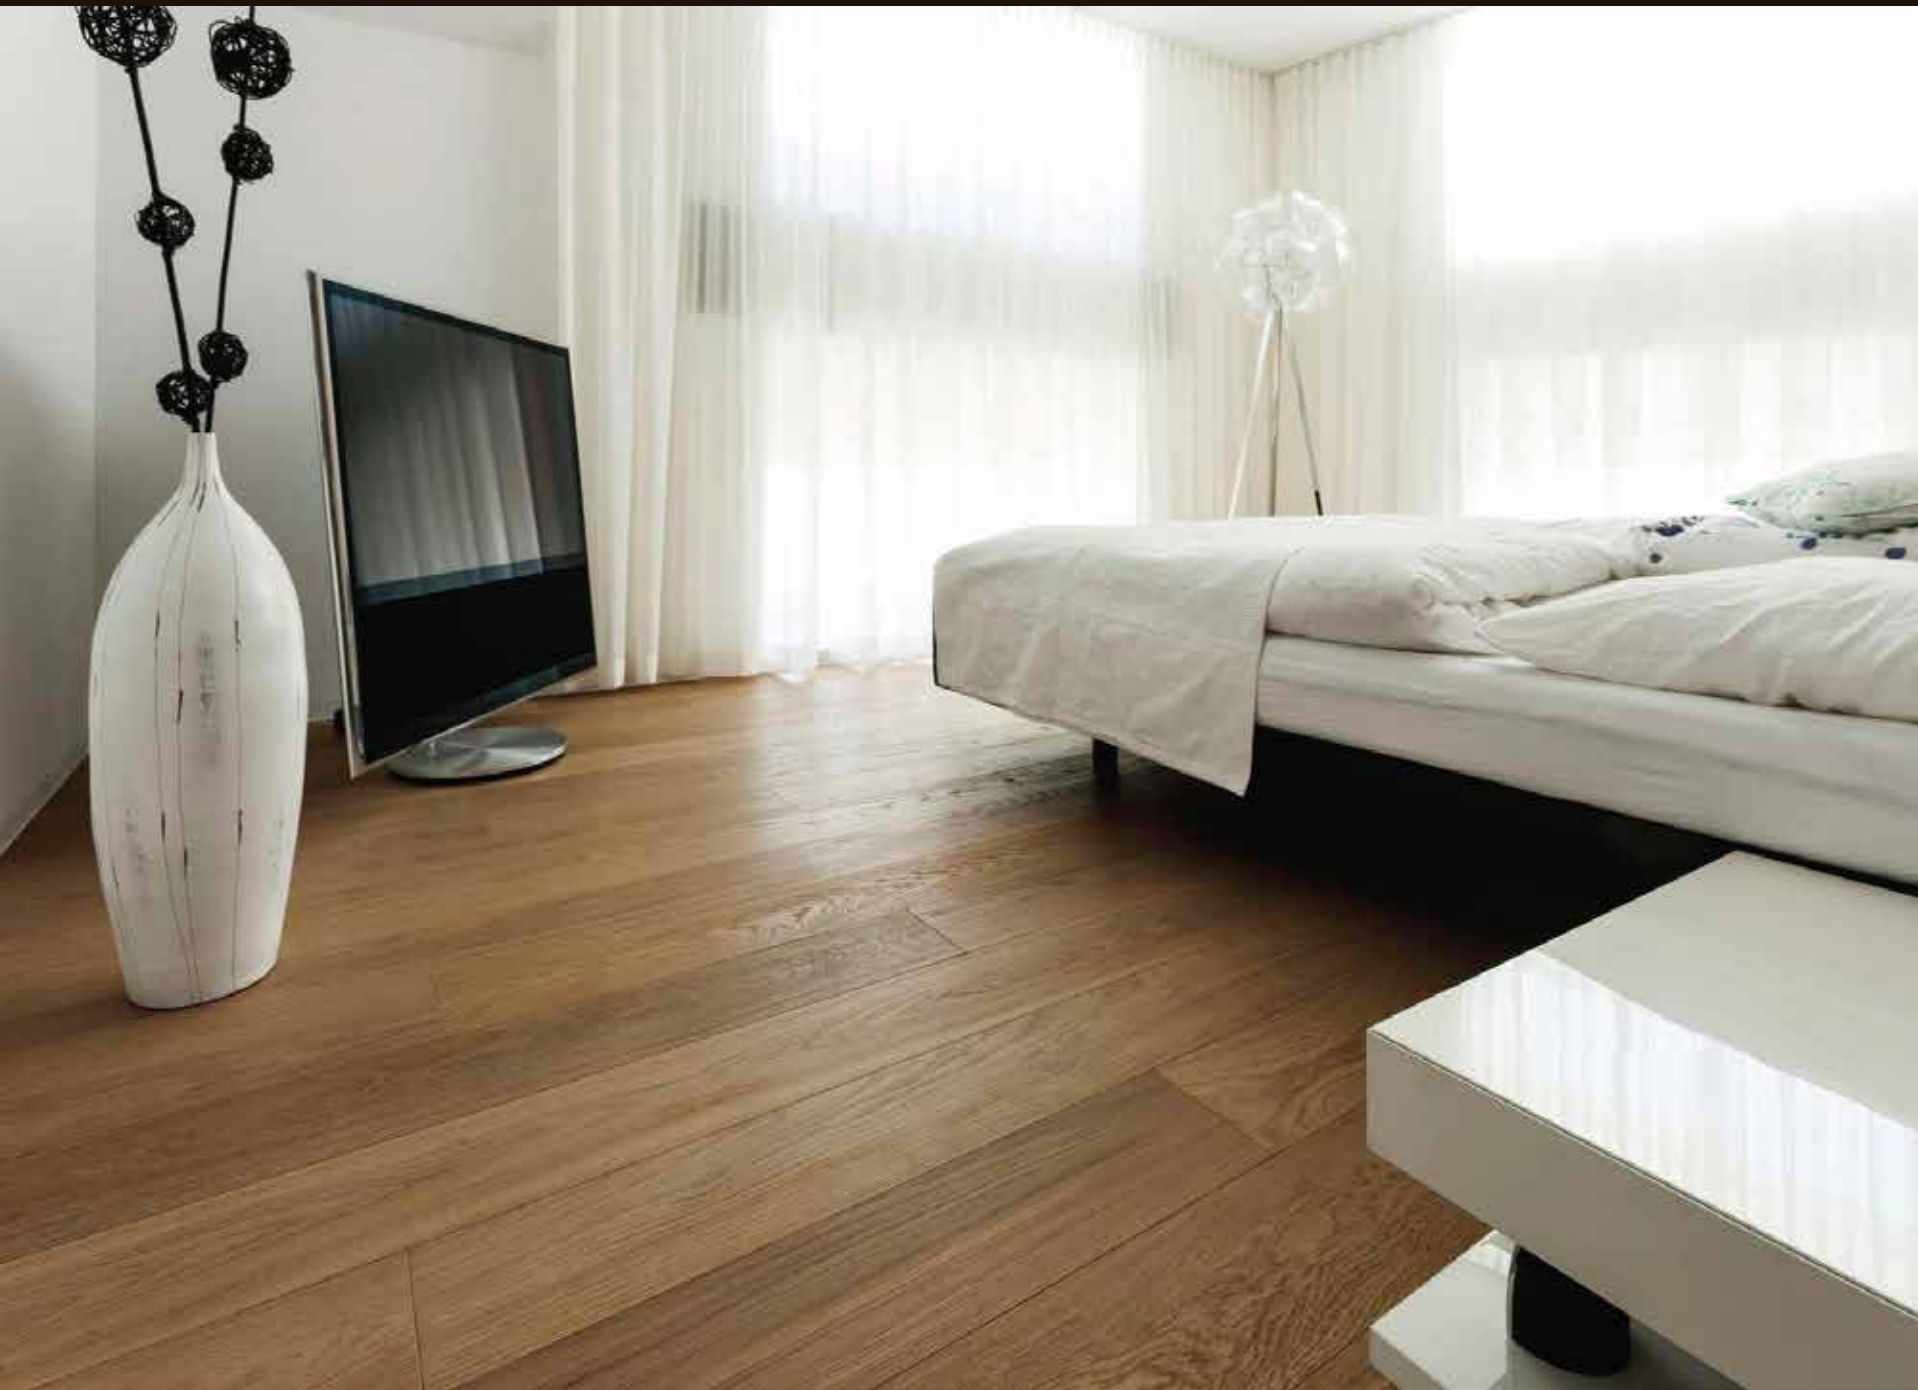

COLECCIÓN ARAGON 23.3X120cm

HCEI00036
ARAGON TEKA
233X1200MM
1.68M2/CJ