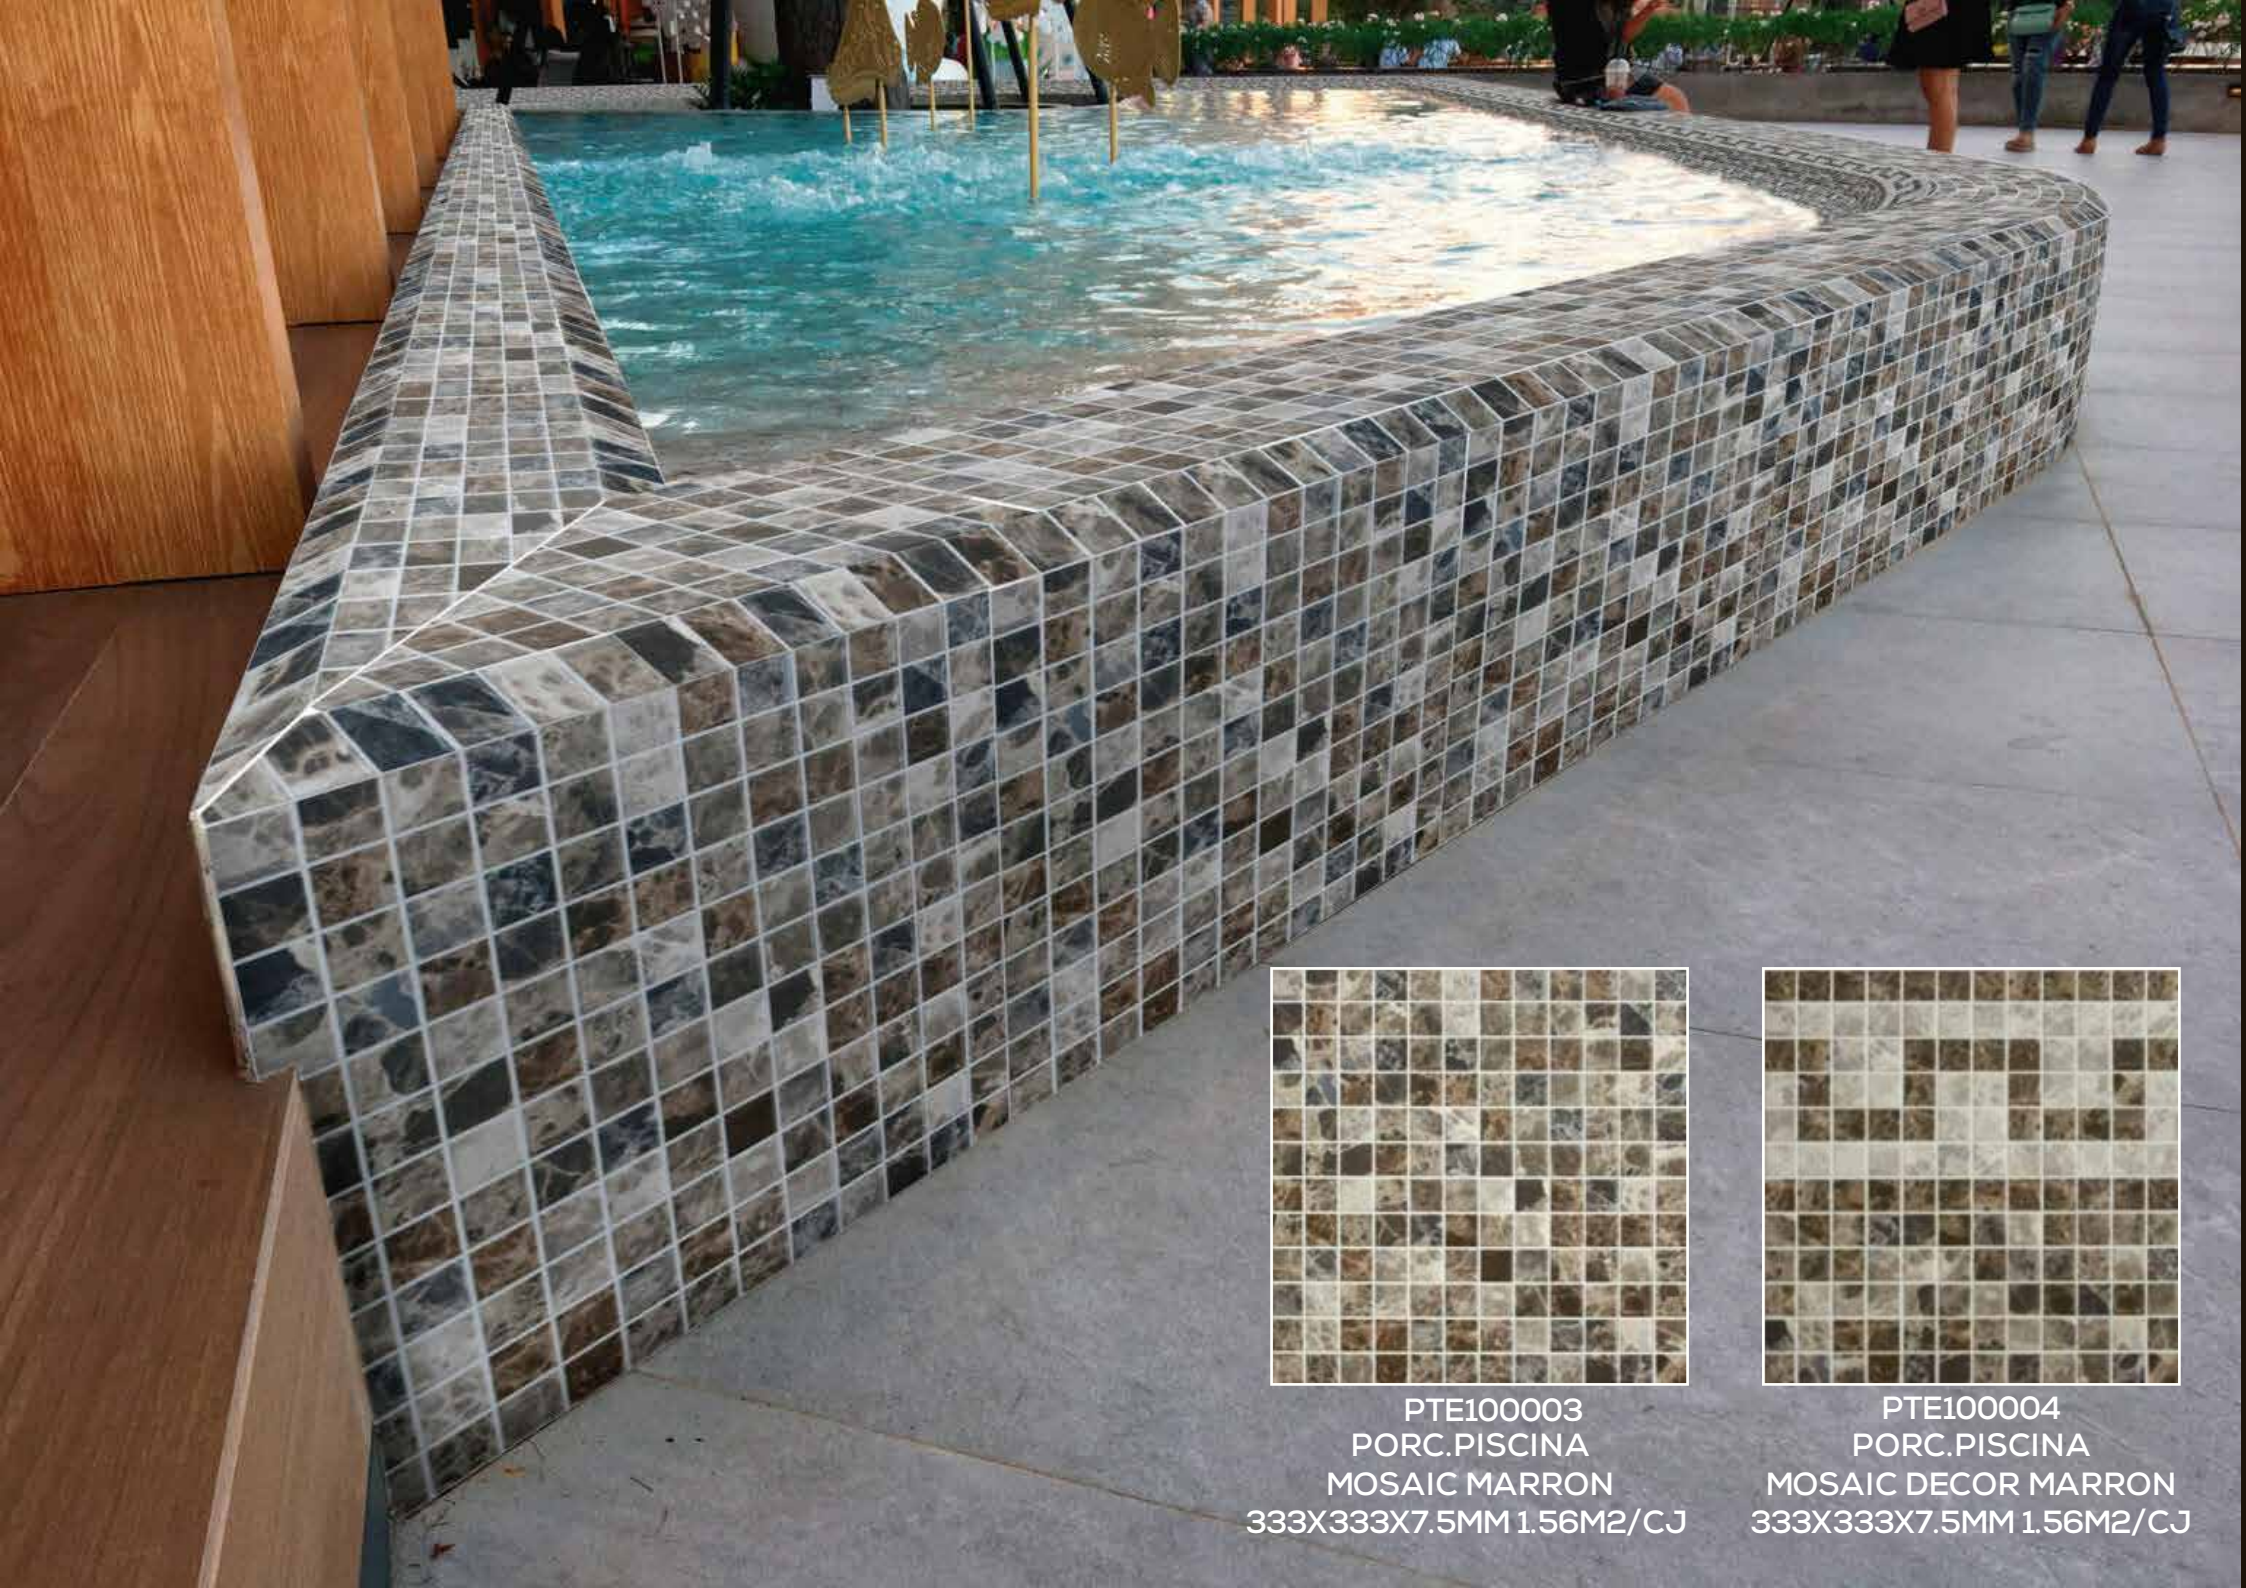

CERLUX

TU ESPACIO, TUS AMBIENTES

CATÁLOGO 2023

REVESTIMIENTOS PARA PISCINAS

PTE100003
PORC.PISCINA
MOSAIC MARRON
333X333X7.5MM 1.56M2/CJ

PTE100004
PORC.PISCINA
MOSAIC DECOR MARRON
333X333X7.5MM 1.56M2/CJ

PTE100001
PORC.PISCINA
MOSAIC AZUL
333X333X7.5MM 1.56M2/CJ

PTE100002
PORC.PISCINA
MOSAIC DECOR AZUL
333X333X7.5MM 1.56M2/CJ

PTE100001
PORC.PISCINA
MOSAIC AZUL
333X333X7.5MM 1.56M2/CJ

PTE100002
PORC.PISCINA
MOSAIC DECOR AZUL
333X333X7.5MM 1.56M2/CJ

VNP100179
PISCINA CELESTE
306X306MM
2.34M2/CJ