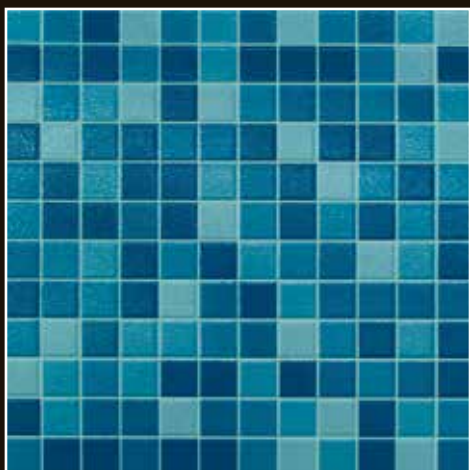

CERLUX

TU ESPACIO, TUS AMBIENTES

CATÁLOGO 2023

REVESTIMIENTOS PARA PISCINAS

PTE100003
PORC.PISCINA
MOSAIC MARRON
333X333X7.5MM 1.56M2/CJ

PTE100004
PORC.PISCINA
MOSAIC DECOR MARRON
333X333X7.5MM 1.56M2/CJ

PTE100001
PORC.PISCINA
MOSAIC AZUL
333X333X7.5MM 1.56M2/CJ

PTE100002
PORC.PISCINA
MOSAIC DECOR AZUL
333X333X7.5MM 1.56M2/CJ

PTE100001
PORC.PISCINA
MOSAIC AZUL
333X333X7.5MM 1.56M2/CJ

PTE100002
PORC.PISCINA
MOSAIC DECOR AZUL
333X333X7.5MM 1.56M2/CJ

VNP100179
PISCINA CELESTE
306X306MM
2.34M2/CJ