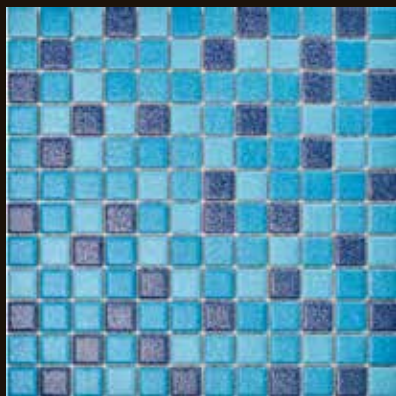

MOSAICOS PARA PISCINA

FJC300001

MOSAICO PISCINA AQUARIUS
327X327MM 2.14 M2/CJ