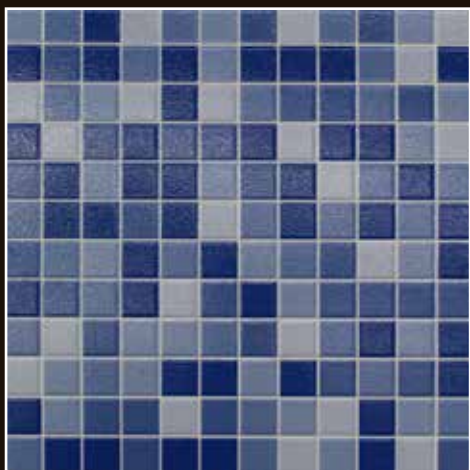

CERLUX

TU ESPACIO, TUS AMBIENTES

CATÁLOGO 2023

REVESTIMIENTOS PARA PISCINAS

PTE100003
PORC.PISCINA
MOSAIC MARRON
333X333X7.5MM 1.56M2/CJ

PTE100004
PORC.PISCINA
MOSAIC DECOR MARRON
333X333X7.5MM 1.56M2/CJ

PTE100001
PORC.PISCINA
MOSAIC AZUL
333X333X7.5MM 1.56M2/CJ

PTE100002
PORC.PISCINA
MOSAIC DECOR AZUL
333X333X7.5MM 1.56M2/CJ

PTE100001
PORC.PISCINA
MOSAIC AZUL
333X333X7.5MM 1.56M2/CJ

PTE100002
PORC.PISCINA
MOSAIC DECOR AZUL
333X333X7.5MM 1.56M2/CJ

VNP100179
PISCINA CELESTE
306X306MM
2.34M2/CJ