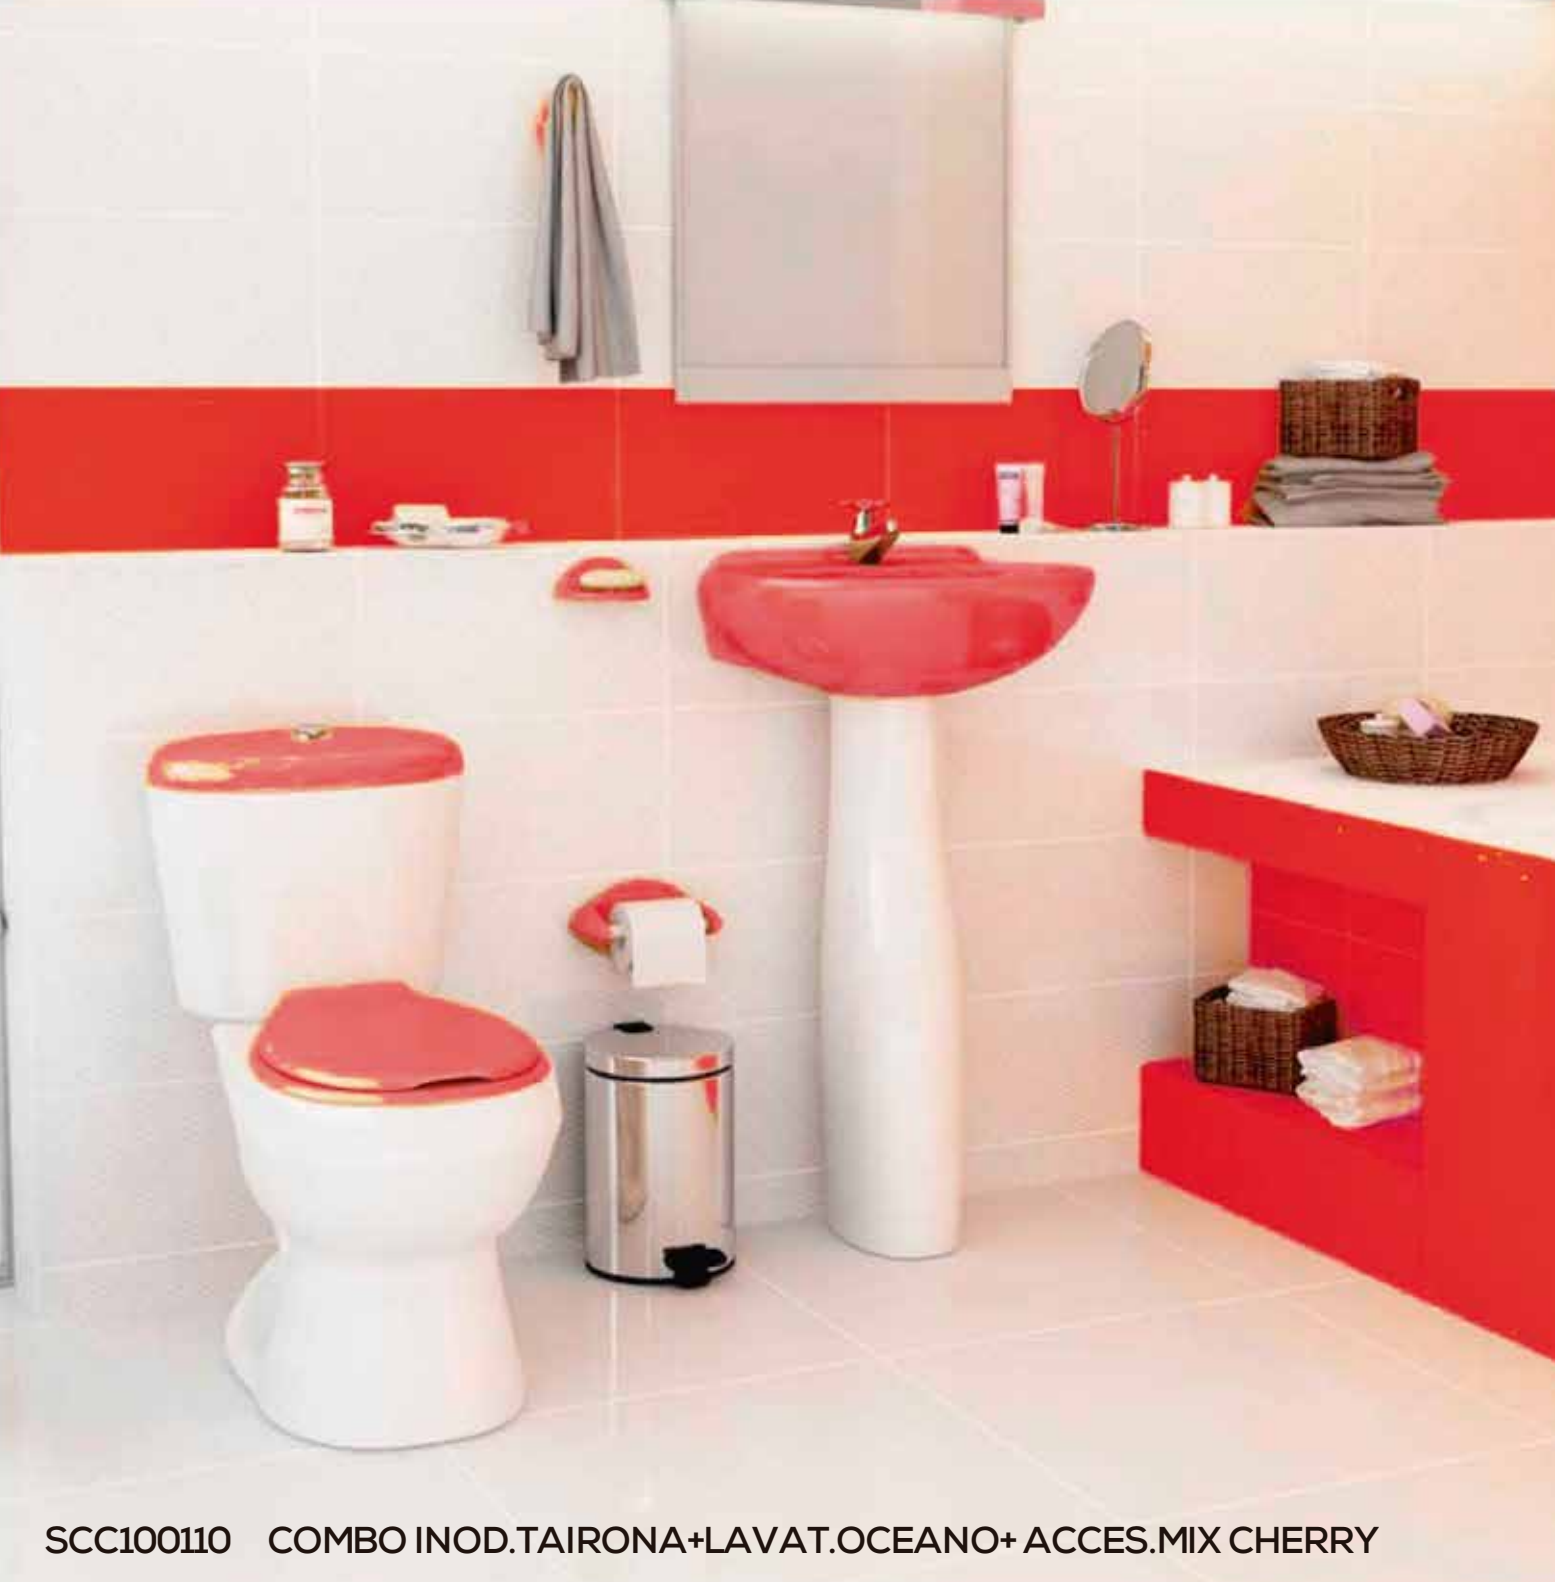

SCC100129  
NODORO TAIRONA  
MIX LEMON

SCC100126  
LAVABO  
OCEANO LEMON

SCC100109 COMBO INOD.TAIRONA+LAVAT.OCEANO+ ACCES.MIX LIME

SCC100121  
INODORO TAIRONA  
MIX LIME

SCC100122  
LAVABO  
OCEANO LIME

**SCC100128**  
**INODORO TAIRONA**  
**MIX AZUL CELESTE**

**SCC100125**  
**LAVABO**  
**OCEANO AZUL CELESTE**

**SCC100107 COMBO INOD.TAIRONA+LAVAT.OCEANO+ACCES.MIX AZUL CELESTE**

**SCC100110 COMBO INOD.TAIRONA+LAVAT.OCEANO+ ACCES.MIX CHERRY**

**SCC100118  
INODORO TAIRONA  
MIX CHERRY**