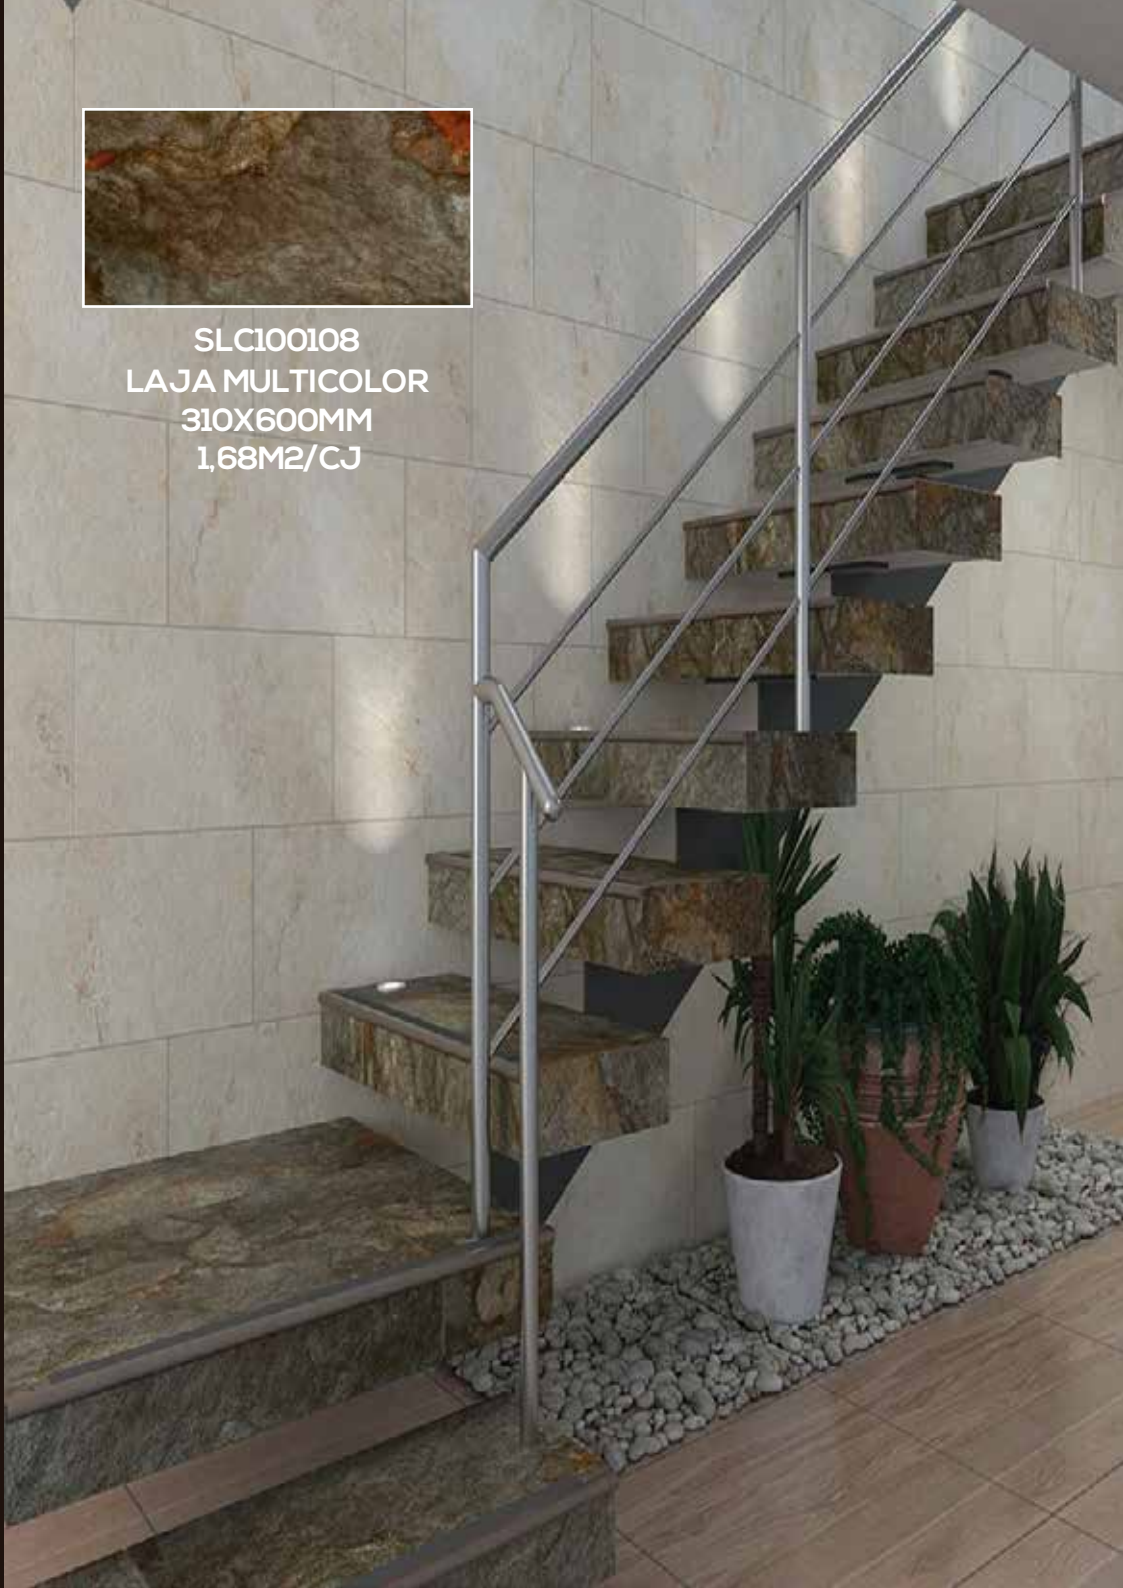

ECC100114
PIZARRA OXIDO
CARAMELO 320X560MM
1.45M2/CJ