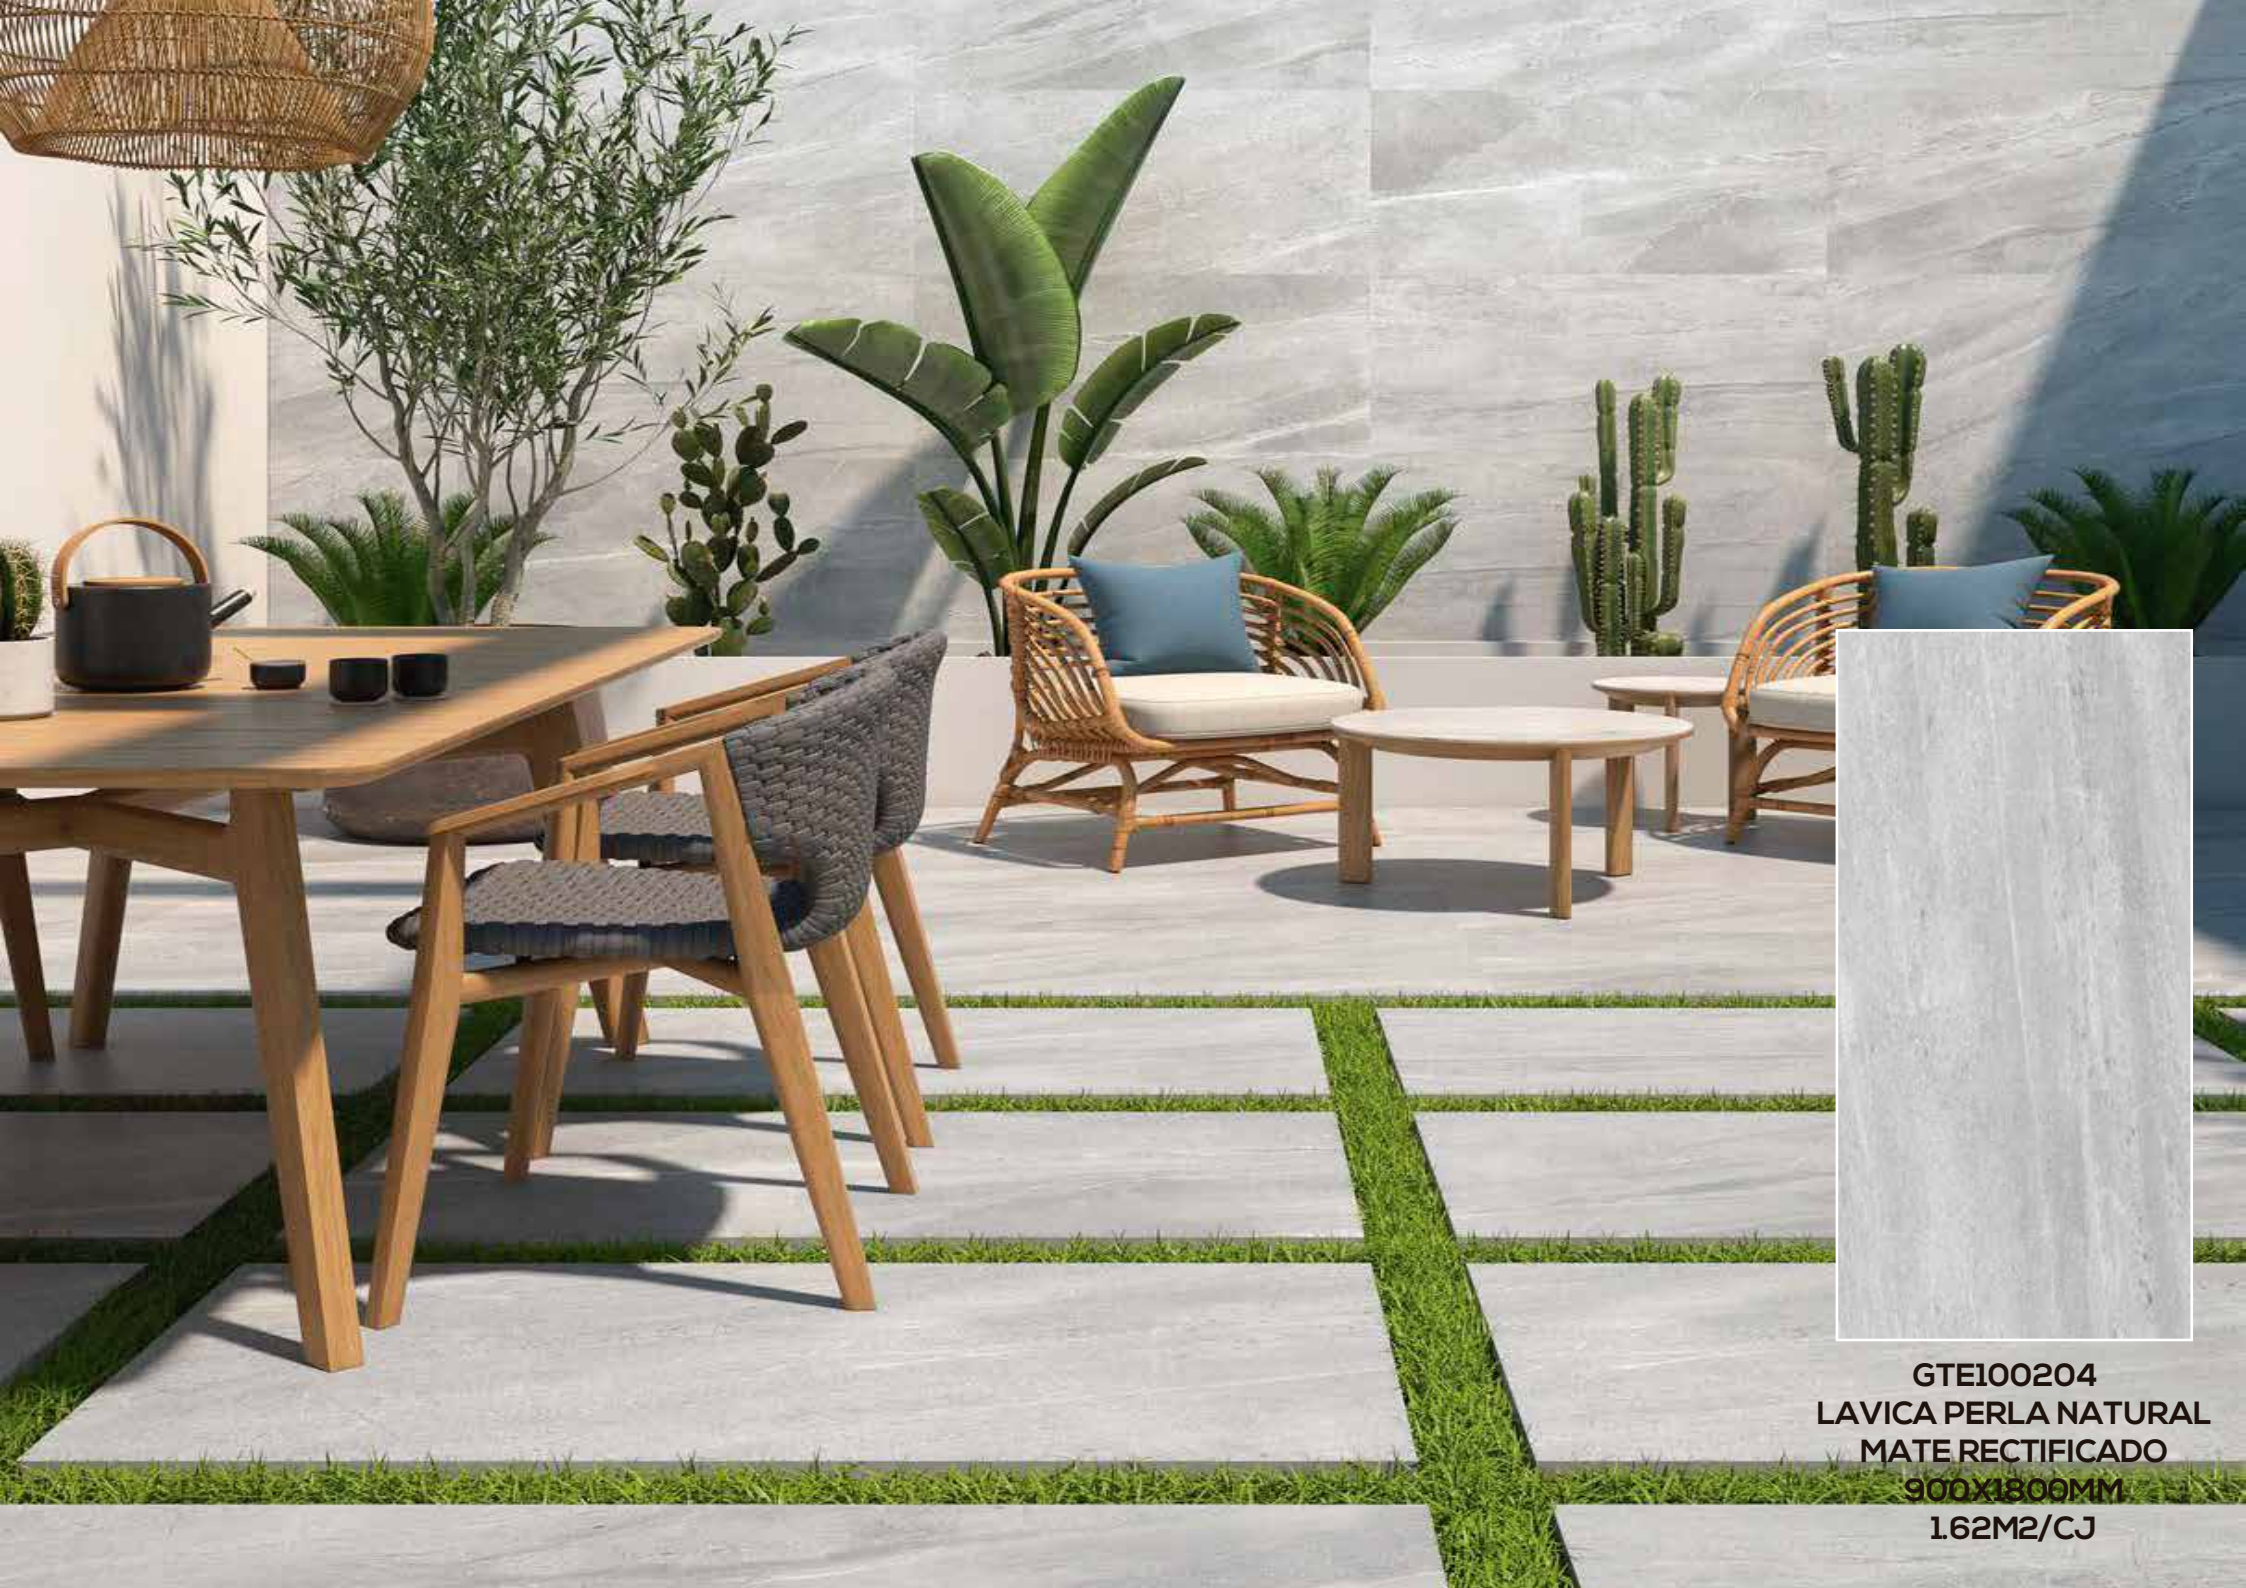

GTE100203
LAVICA MICA NATURAL
MATE RECTIFICADO
900X1800MM
1.62M2/CJ