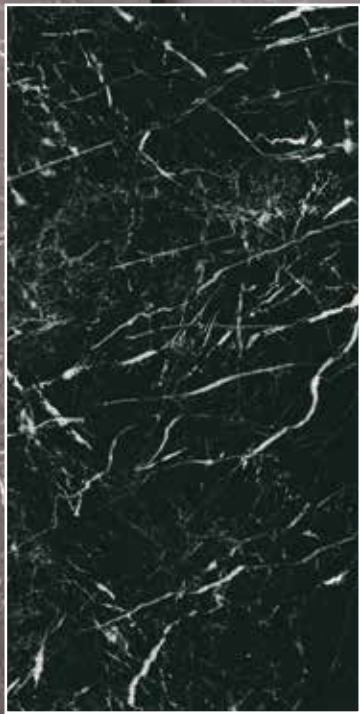

**PISO/PARED/MESONES**

**CTE100500**  
**MUSEUM DARK**  
**BRILLO RECTIFICADO**  
**600X1200**  
**1.44M2/CJ**

**CTE100501**  
**MUSEUM NOCE**  
**BRILLO RECTIFICADO**  
**600X1200**  
**1.44M2/CJ**

**CTE100502**  
**ZIMBAWE DARK**  
**BRILLO RECTIFICADO**  
**600X1200**  
**1.44M2/CJ**