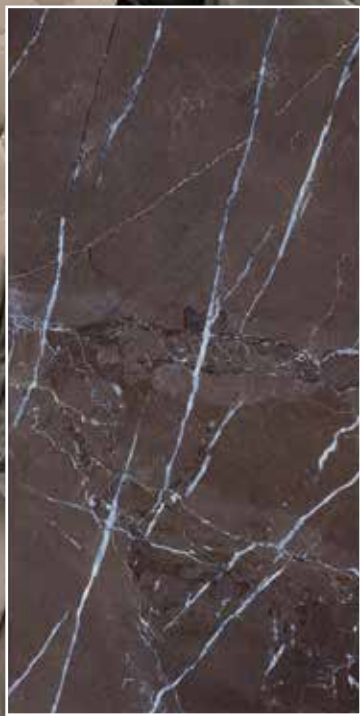

CTE100500
MUSEUM DARK
BRILLO RECTIFICADO
600X1200
1.44M2/CJ