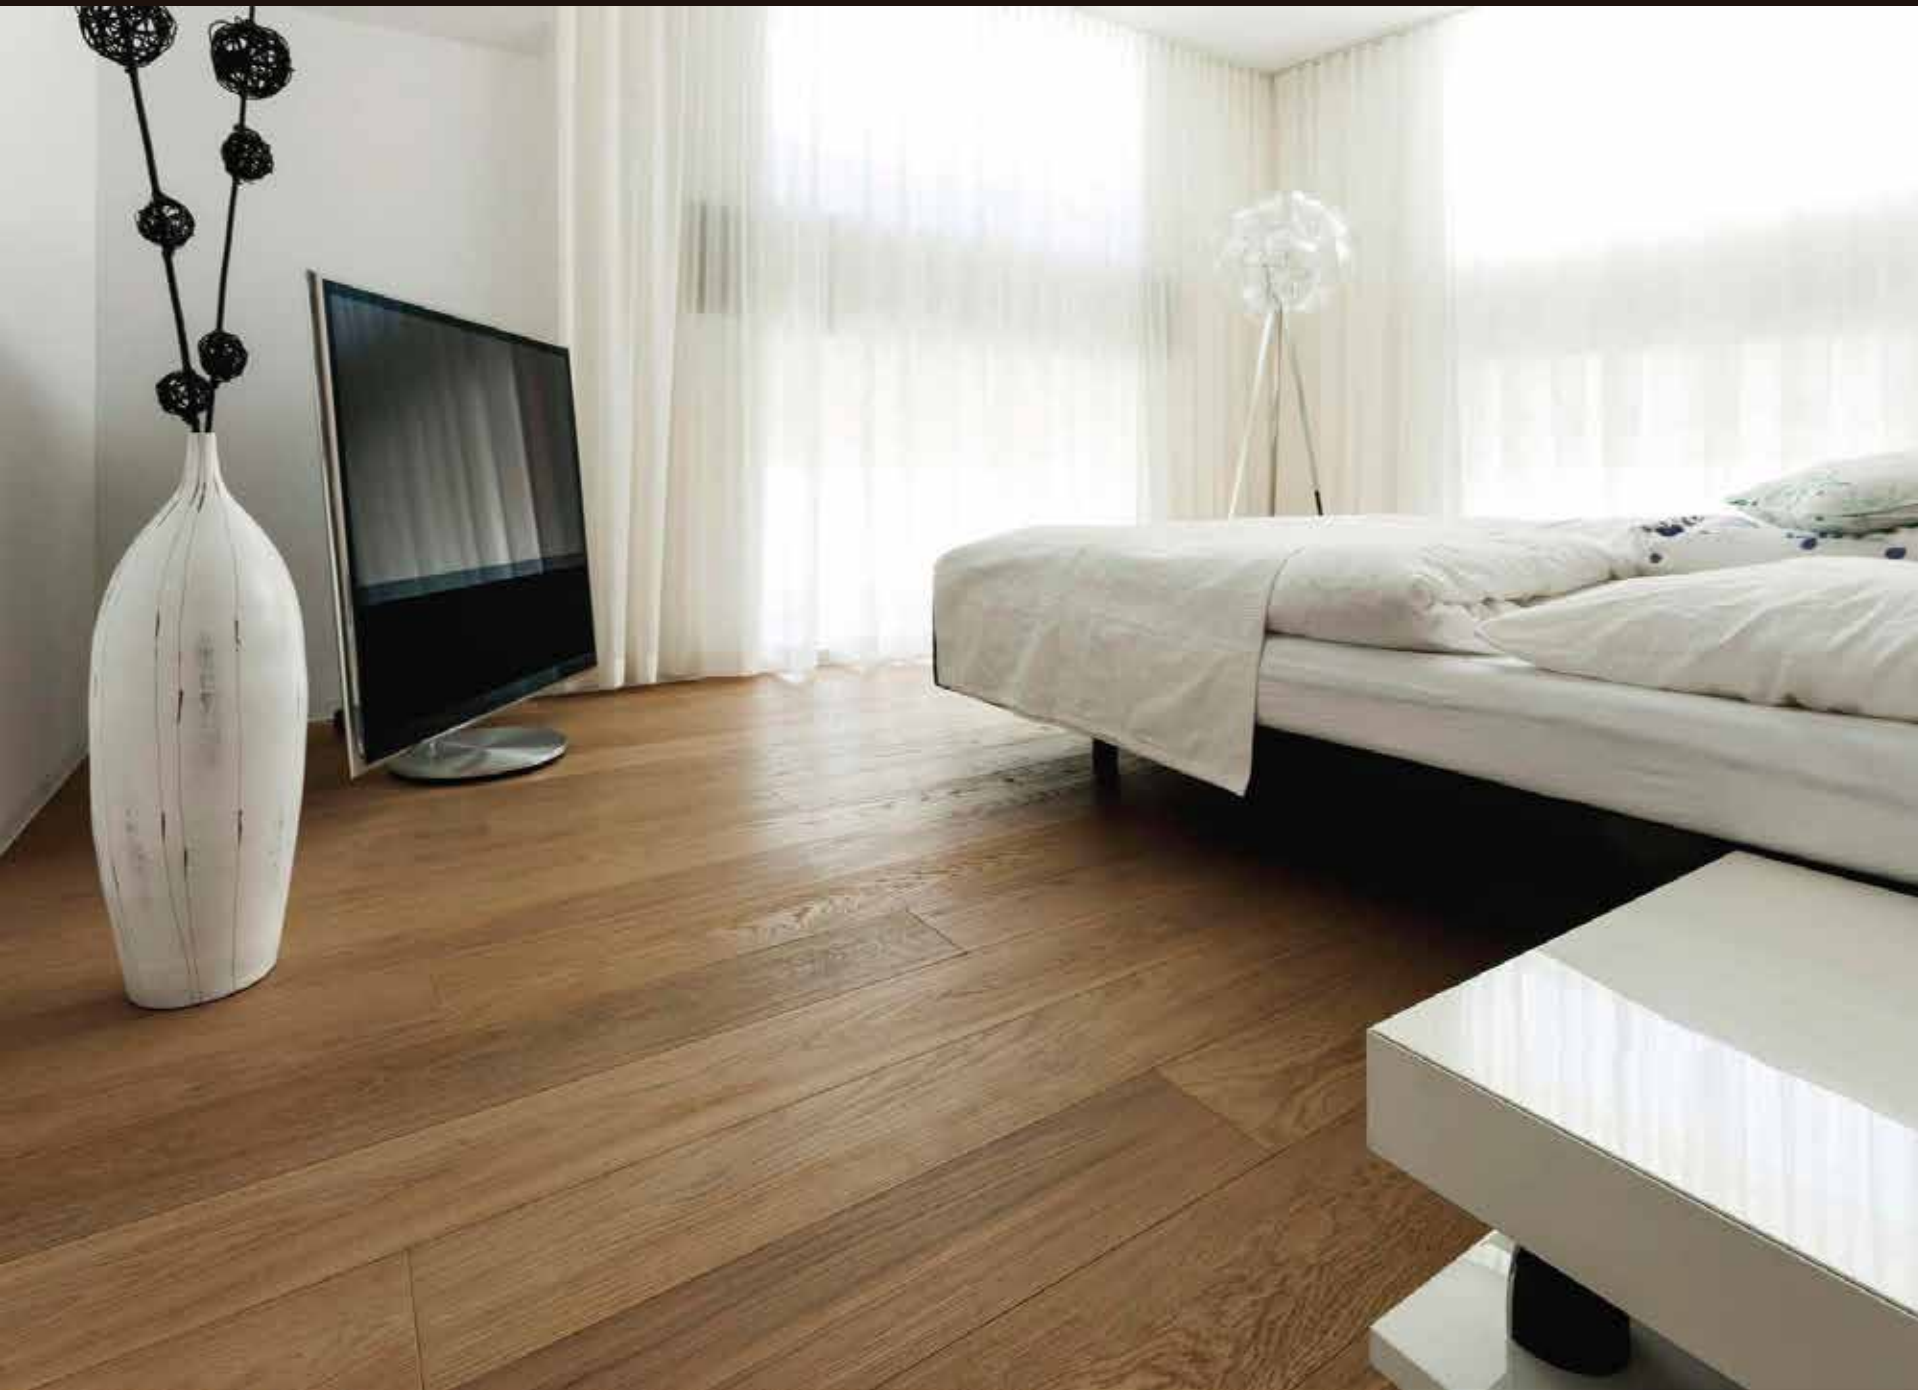

HCEI00032
DAKOTA
CAOBA
233X1200MM
1.68M2/CJ

COLECCIÓN KUARI 23.3X120cm

HCEI00043
KUARI BEIGE
233X1200MM
1.68M2/CJ

COLECCIÓN HARDY 23.3X120cm

HCE100034
HARDY GRIS
233X1200MM
1.68M2/CJ

COLECCIÓN ARAGON 23.3X120cm