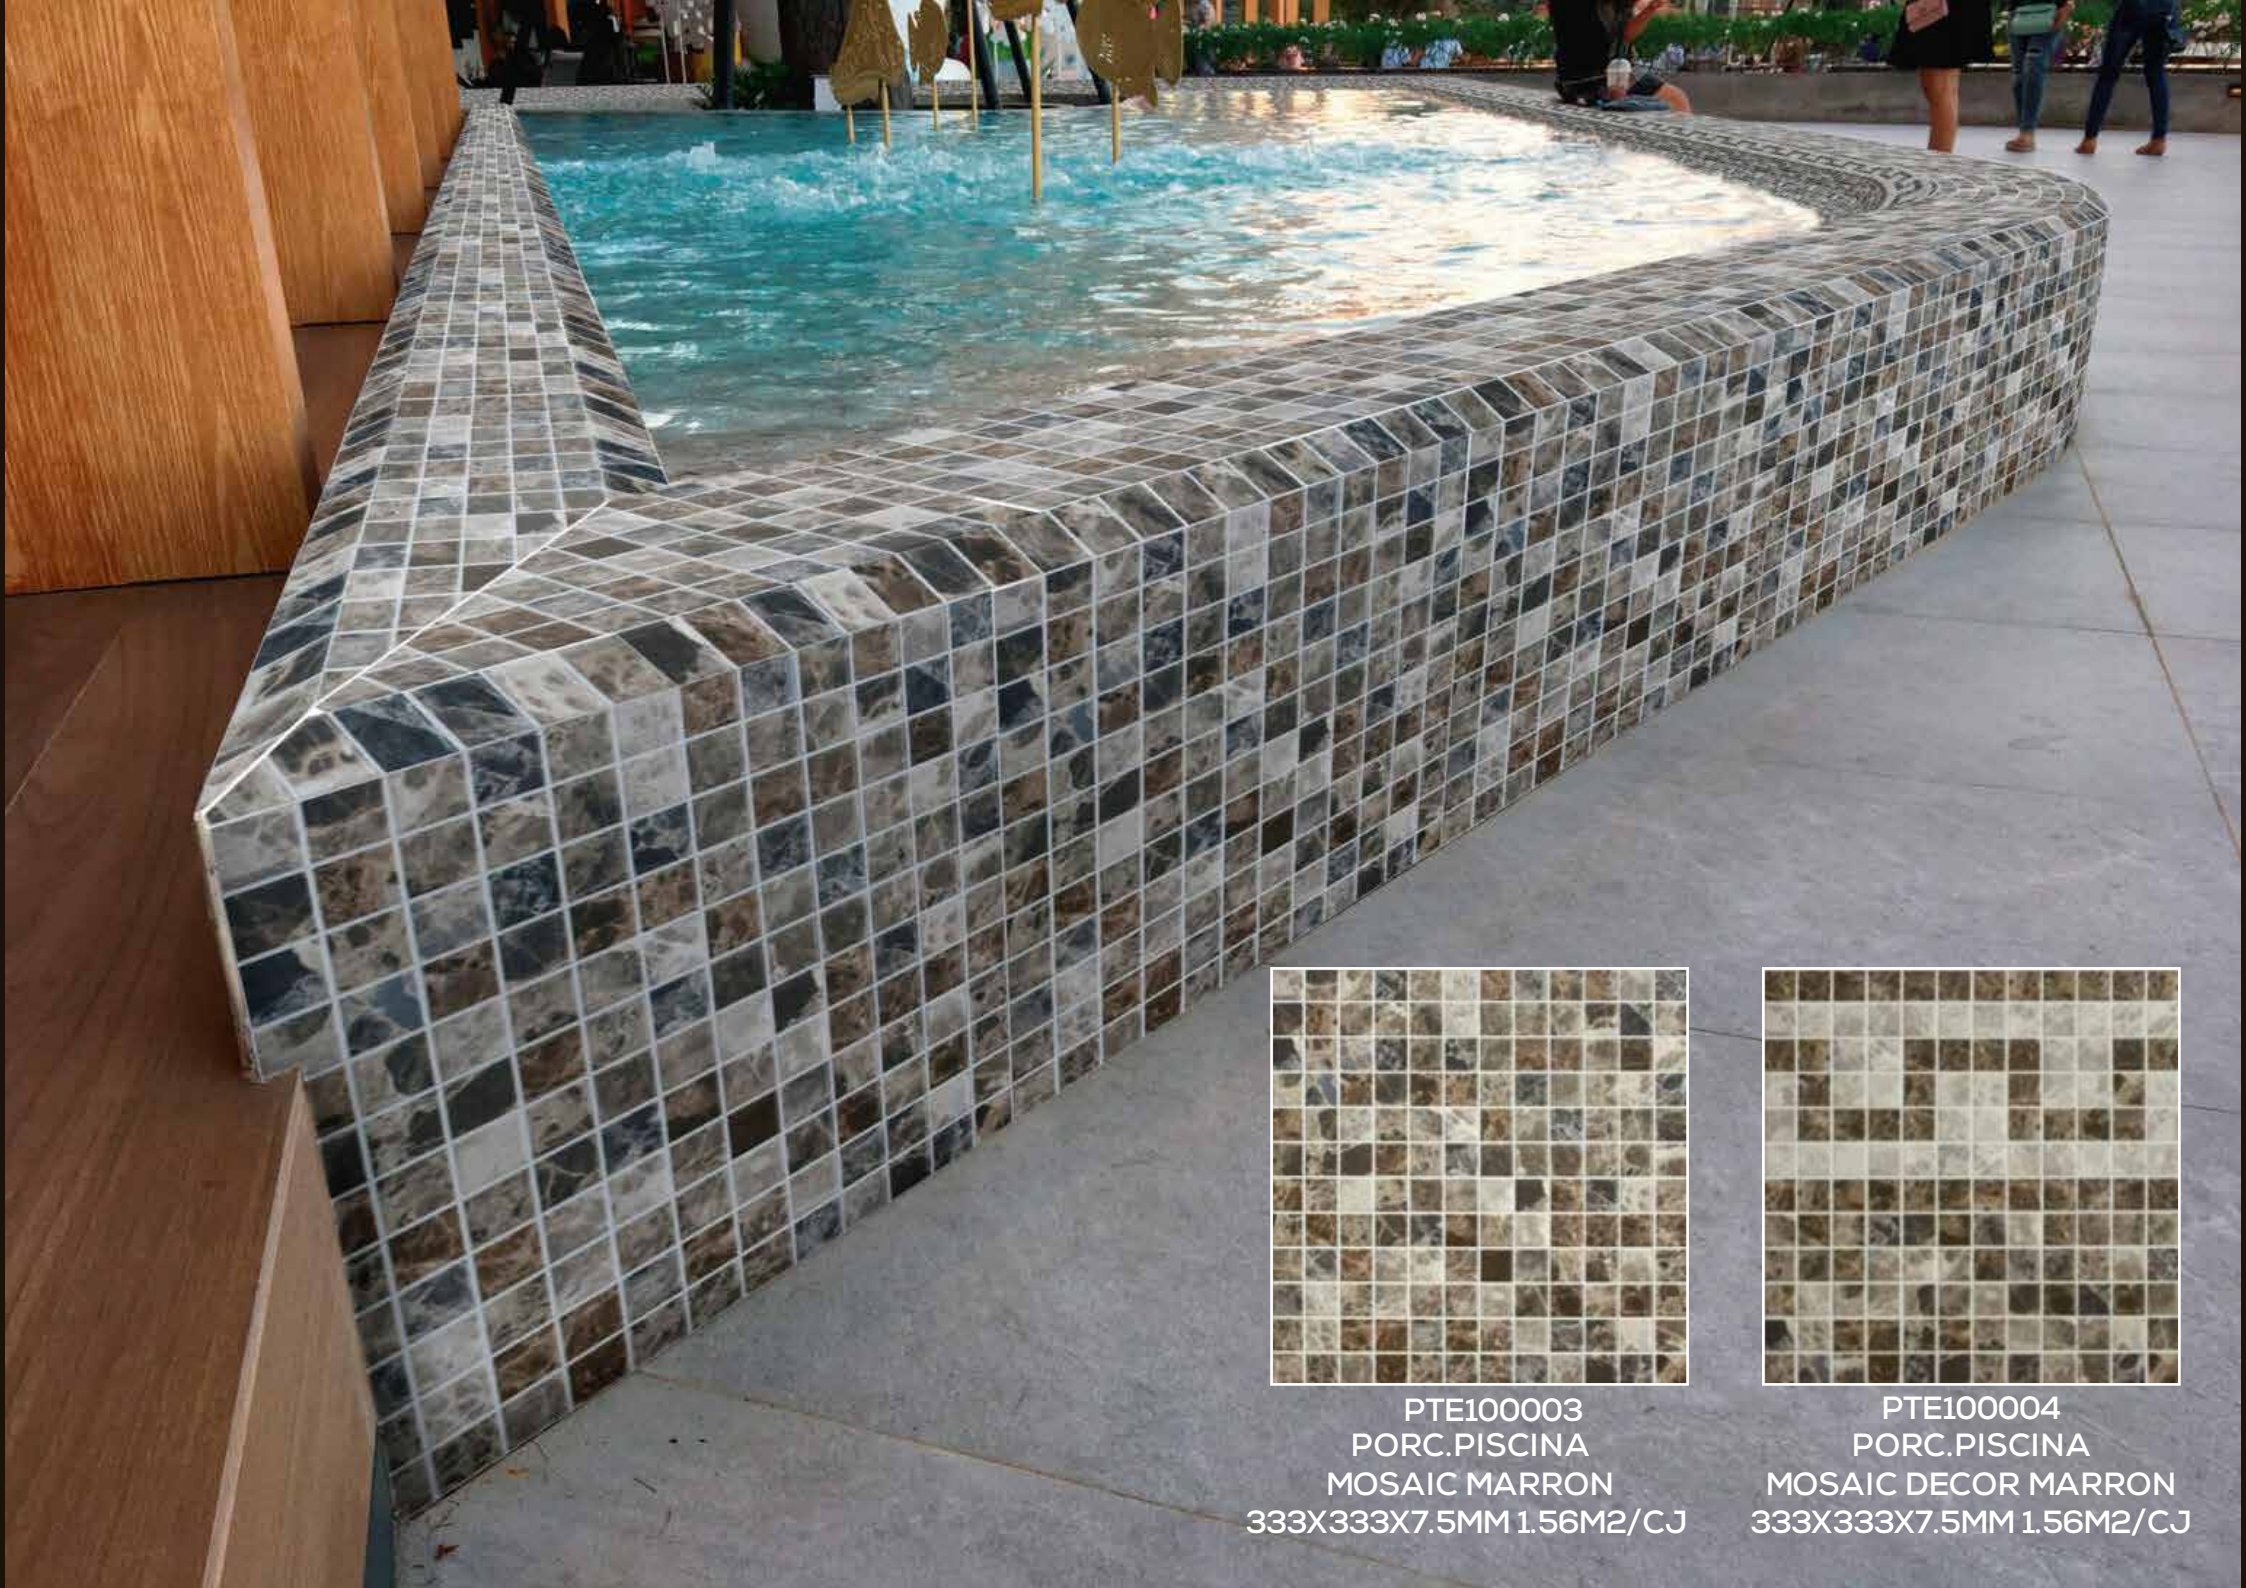

# CERLUX

TU ESPACIO, TUS AMBIENTES

**PORCELANATO  
ESPAÑOL**

**OUTLET**

**PARA  
PISCINA**

**CATÁLOGO**

PTE100003  
PORC.PISCINA  
MOSAIC MARRON  
333X333X7.5MM 1.56M2/CJ

PTE100004  
PORC.PISCINA  
MOSAIC DECOR MARRON  
333X333X7.5MM 1.56M2/CJ

PTE100001  
PORC.PISCINA  
MOSAIC AZUL  
333X333X7.5MM 1.56M2/CJ

PTE100002  
PORC.PISCINA  
MOSAIC DECOR AZUL  
333X333X7.5MM 1.56M2/CJ

PTE100001  
PORC.PISCINA  
MOSAIC AZUL  
333X333X7.5MM 1.56M2/CJ

PTE100002  
PORC.PISCINA  
MOSAIC DECOR AZUL  
333X333X7.5MM 1.56M2/CJ