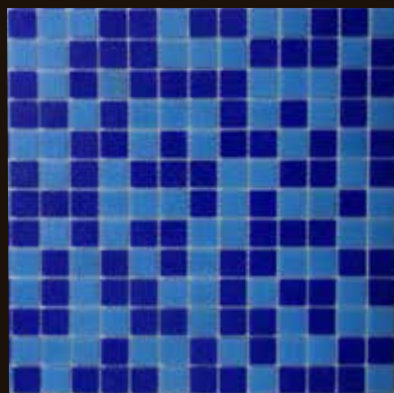

FJC300002

MOSAICO PISCINA CASCABEL
327X327MM 4.28 M2/CJ