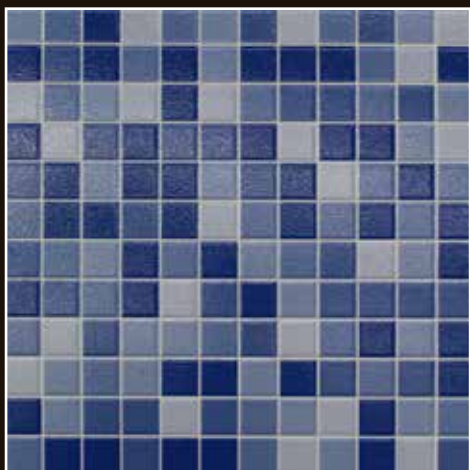

# CERLUX

TU ESPACIO, TUS AMBIENTES

**PORCELANATO  
ESPAÑOL**

**OUTLET**

**PARA  
PISCINA**

**CATÁLOGO**

PTE100003  
PORC.PISCINA  
MOSAIC MARRON  
333X333X7.5MM 1.56M2/CJ

PTE100004  
PORC.PISCINA  
MOSAIC DECOR MARRON  
333X333X7.5MM 1.56M2/CJ

PTE100001  
PORC.PISCINA  
MOSAIC AZUL  
333X333X7.5MM 1.56M2/CJ

PTE100002  
PORC.PISCINA  
MOSAIC DECOR AZUL  
333X333X7.5MM 1.56M2/CJ

PTE100001  
PORC.PISCINA  
MOSAIC AZUL  
333X333X7.5MM 1.56M2/CJ

PTE100002  
PORC.PISCINA  
MOSAIC DECOR AZUL  
333X333X7.5MM 1.56M2/CJ