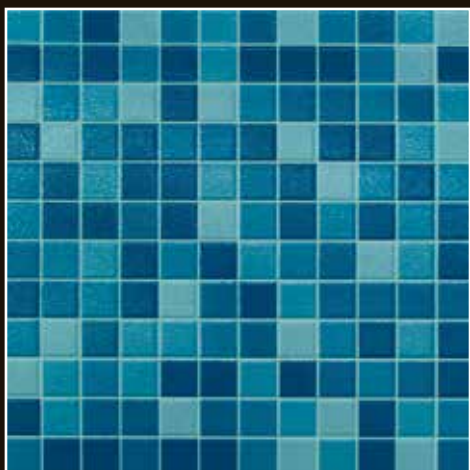

# CERLUX

TU ESPACIO, TUS AMBIENTES

**PORCELANATO  
ESPAÑOL**

**OUTLET**

**PARA  
PISCINA**

**CATÁLOGO**

PTE100003  
PORC.PISCINA  
MOSAIC MARRON  
333X333X7.5MM 1.56M2/CJ

PTE100004  
PORC.PISCINA  
MOSAIC DECOR MARRON  
333X333X7.5MM 1.56M2/CJ

PTE100001  
PORC.PISCINA  
MOSAIC AZUL  
333X333X7.5MM 1.56M2/CJ

PTE100002  
PORC.PISCINA  
MOSAIC DECOR AZUL  
333X333X7.5MM 1.56M2/CJ

PTE100001  
PORC.PISCINA  
MOSAIC AZUL  
333X333X7.5MM 1.56M2/CJ

PTE100002  
PORC.PISCINA  
MOSAIC DECOR AZUL  
333X333X7.5MM 1.56M2/CJ