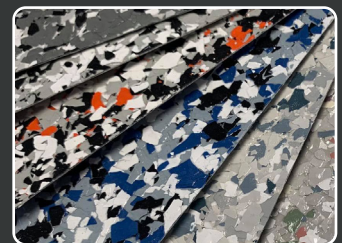

**FLAKES01**  
Saddle Tan (Outback)

**FLAKES02**  
Grayrock (Gravel no White)

**FLAKES03**  
Tan

**FLAKES04**  
Gunflint

**FLAKES05**  
Domino

**FLAKES06**  
Dolphin (Cabin Fever)

**FLAKES07**  
Shoreline (Camel)

**FLAKES08**  
Nightfalls

**FLAKES09**  
Sable (Bean)

**FLAKES10**  
Raven

**FLAKES11**  
Shadow

**FLAKES13**  
Orbit

**FLAKES17**  
Mandras

**FLAKES18**  
Creekbed

**FLAKES19**  
Wombat

**FLAKES20**  
Stoneycreek

**FLAKES21**  
Dovetail

**FLAKES22**  
Basalt

**FLAKES23**  
Dolerite

...AND MORE!