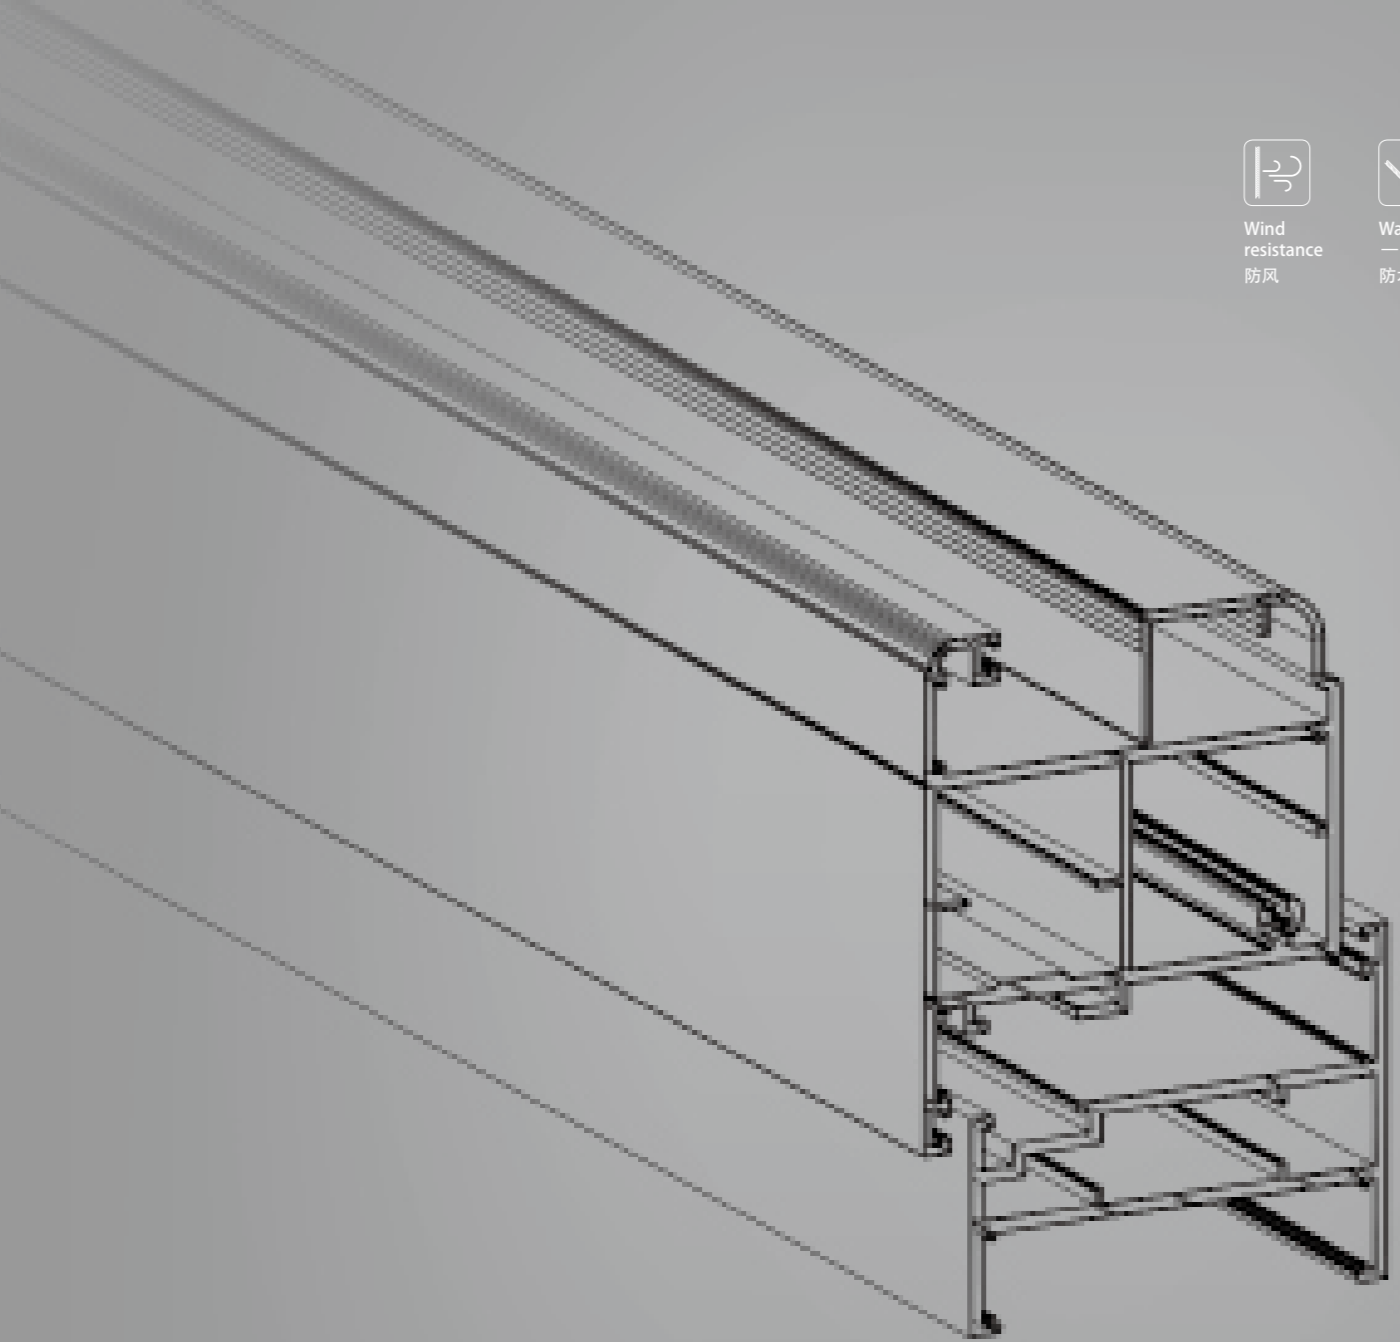

SAI GLOBAL  
AS 4666 : 2012

SGCC 美国标准认证

澳标推拉门测试报告

澳标摇窗测试报告

钢化玻璃 BS6206-1981 英标证书

ANSI Z97.1-2009 美标证书

热浸炉测试报告

Wind resistance  
防风