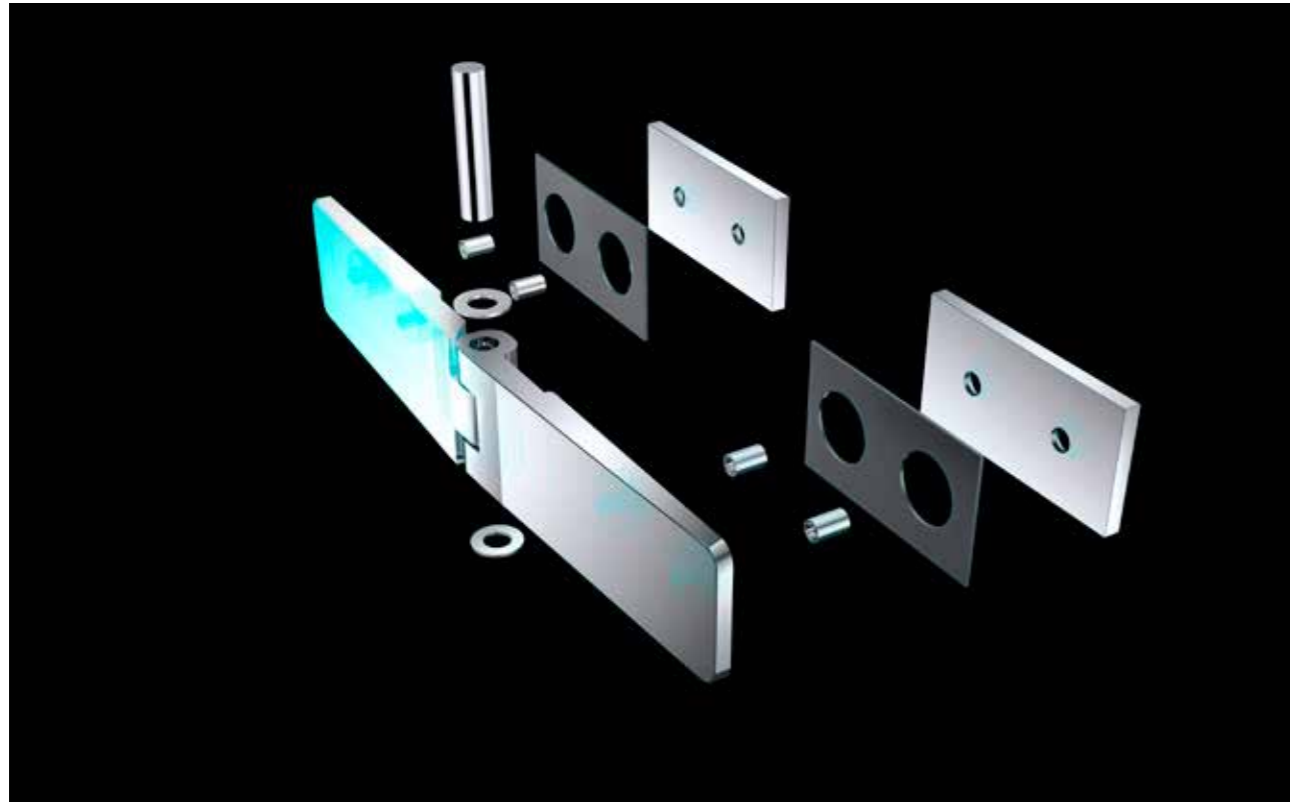

HINGE DOOR

95

SERIES

CREATIVITY IS CHANGING AND RICH IN SPATIAL
RHYME OF VARIOUS BEAUTY AND RHYMES. A
SPACE FULL OF CREATIVITY CAN ENABLE YOU
ENJOY DREAM-LIKE LIFE.

创意是千变万化，是富于多样美感与节奏的
空间韵律，充满创造力的空间，更能给人梦
幻般的精彩生活享受。

E951

两固一活钻石型合页淋浴房
Diamond shape 2 Fix Panel & 1 Pivot Door
玻璃厚度 / Glass : 8mm

4+4夹胶 Laminated glass
材 质 / Material : 不锈钢 Stainless steel
颜 色 / Color : 镜钢、消光黑
Mirror Steel、Charcoal Black

非标定制 Customer Made
W L H
900-1200mm 900-1200mm 1900-2000mm

B951

两固一活L型合页淋浴房
Rectangle Shape 2 Fix Panel & 1 Pivot Door
玻璃厚度 / Glass : 8mm

4+4夹胶 Laminated glass
材 质 / Material : 不锈钢 Stainless steel
颜 色 / Color : 镜钢、消光黑
Mirror Steel、Charcoal Black

非标定制 Customer Made
W L H
900-1600mm 800-1000mm 1900-2000mm

A951

两固一活一字型合页淋浴房
2 Fix Panel & 1 Pivot Door
玻璃厚度 / Glass : 8mm

4+4夹胶 Laminated glass
材 质 / Material : 不锈钢 Stainless steel
颜 色 / Color : 镜钢、消光黑
Mirror Steel、Charcoal Black

非标定制 Customer Made
W H
1200-1600mm 1900-2000mm