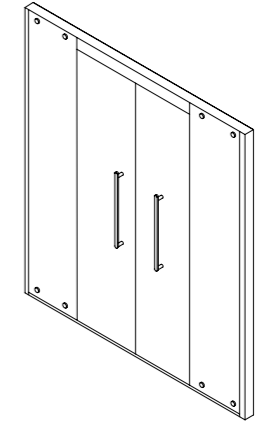

将可靠的性能，典雅的风格，出色的质量以及非凡的价值融为一体。其大方的造型设计，搭配任何一种表面镀层，都给人一种赏心悦目的感受，给浴室增加一丝情意。

X-A161

一固一活一字型屏风滑动淋浴房
1 Fix panel & 1 Sliding Door
玻璃厚度 / Glass : 8mm
材质 / Material : 不锈钢 Stainless steel
颜色 / Color : 镜钢、消光黑
Mirror Steel, Charcoal Black
非标定制 Customer Made
W H
1200-2000mm 1850-2200mm