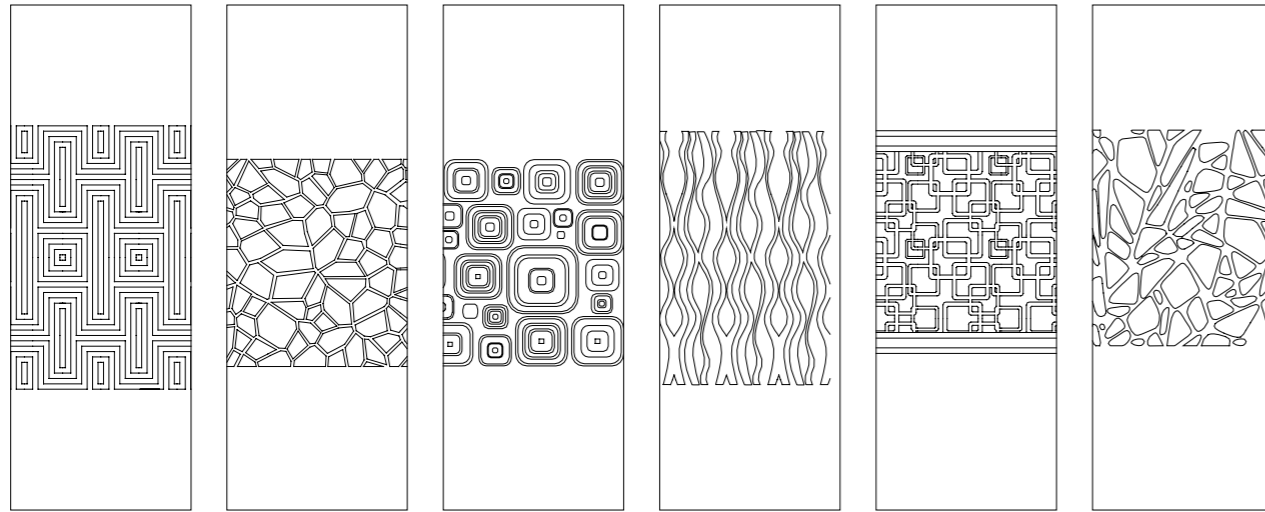

玻璃镀膜图案 Glass Coating Patterns

DM 001 香槟 DM 002 花开锦绣 DM 003 欧式玫瑰 DM 004 皇冠 DM 005 斜迷宫/如意格 DM 006 回字纹

DM 007 竖迷宫/回字格 DM 008 水立方/冰裂纹 DM 009 梦幻方格 DM 010 美态柔情 DM 011 连环格 DM 012 石头纹

DM 013 经典线条 DM 014 横迷宫 DM 015 美式庄园 DM 016 飘逸美线 DM 017 蕙蔚伊人 DM 018 博文约礼