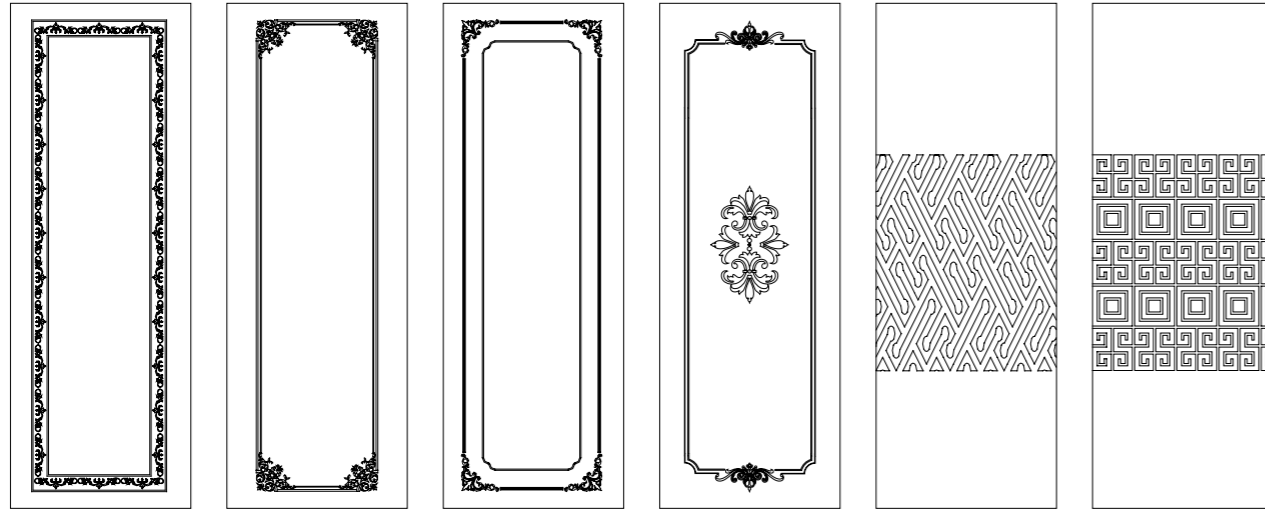

玻璃镀膜图案 Glass Coating Patterns

DM 001 香槟 DM 002 花开锦绣 DM 003 欧式玫瑰 DM 004 皇冠 DM 005 斜迷宫/如意格 DM 006 回字纹