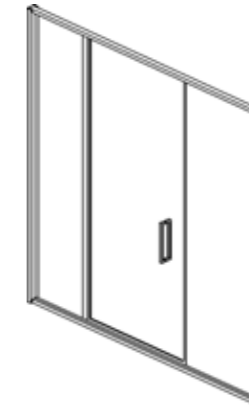

PIVOT DOOR

26

SERIES

A261

两固一活一字型转轴淋浴房
 2 Fix Panel & 1 Pivot Door
 玻璃厚度 / Glass : 8/10mm
 4+4/5+5夹胶 Laminated glass
 材质 / Material : 不锈钢 Stainless steel
 颜色 / Color : 镜钢
 Mirror Steel
 非标定制 Customer Made
 W H
 1200-1600mm 1900-2200mm