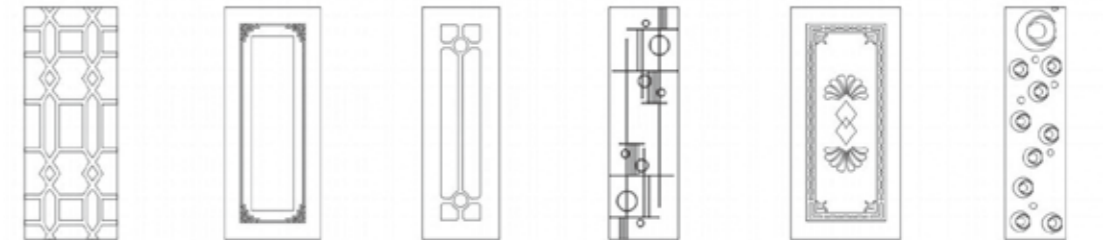

淋浴房磨砂图案 Shower room frosted patterns

BD-008 BD-010 BD-012 BD-017 BD-019 BD-029