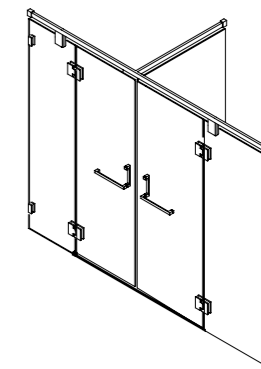

T192

三固两活T型合页淋浴房
T Shape 3 Fix Panel & 2 Pivot Door
玻璃厚度 / Glass : 8/10mm
4+4/5+5夹胶 Laminated glass
材质 / Material : 不锈钢 Stainless steel
颜色 / Color : 镜钢
Mirror Steel
非标定制 Customer Made
W L H
1500-2000mm 800-1000mm 1900-2200mm