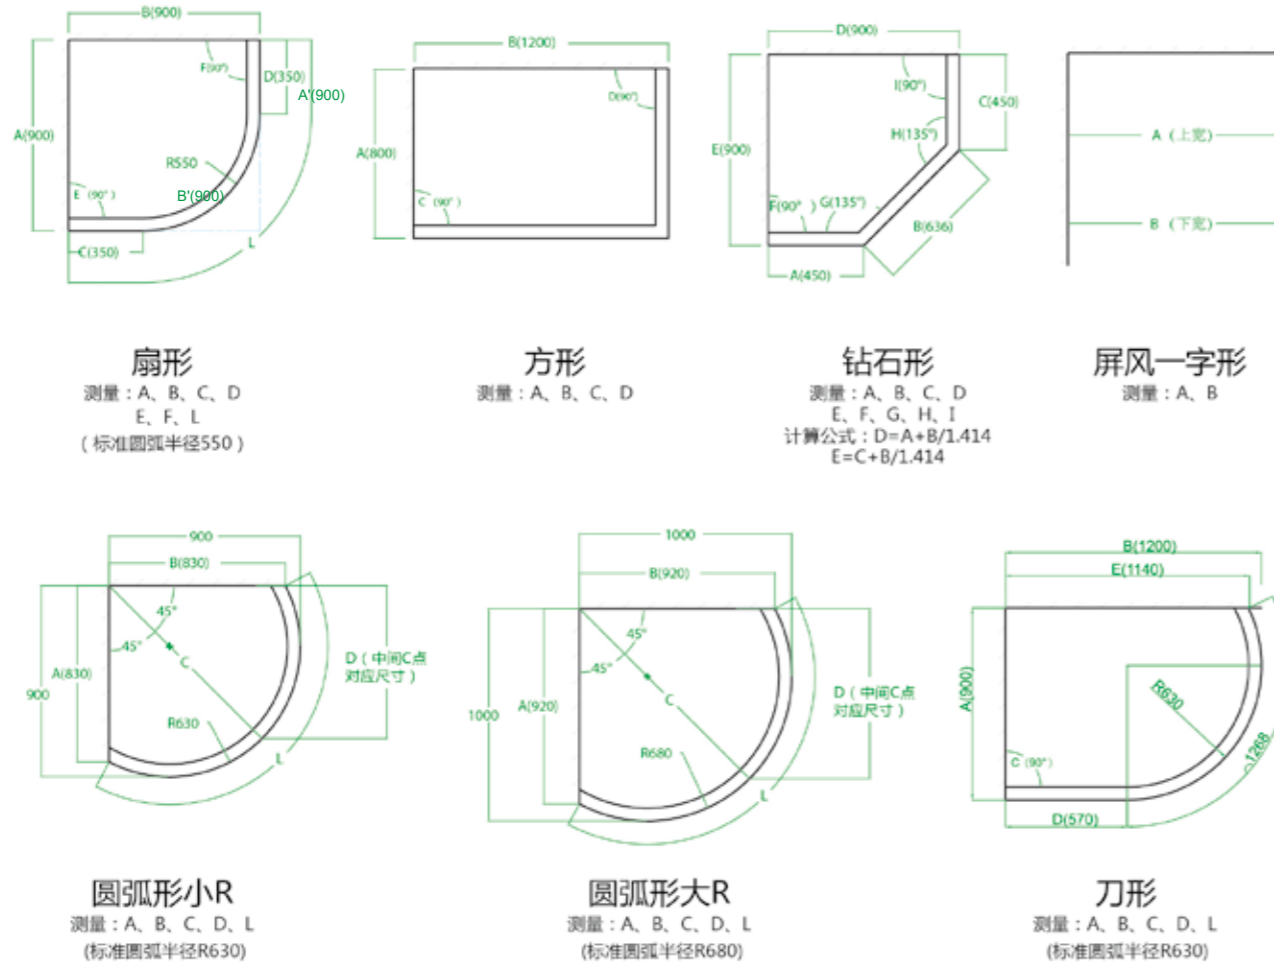

淋浴房测量尺寸图 以下标注尺寸为石基外围尺寸，同时要测量出石基的宽度

淋浴房的清洁保养与维护

- 1、淋浴房的清洁，使用柔软的干布擦拭表面，如有轻微污渍，用中性清洁剂清洗。如有顽渍，用干布蘸酒精或醋清除。
- 2、在使用浴室专用洗涤剂时，请务必按其说明上的注意事项正确使用。错误的使用方法对人体或产品均会造成不良影响。
- 3、请勿使用以下物品进行清洁：酸性、碱性溶剂、药品（如盐酸）、丙酮稀释剂等溶剂、去污粉等。
- 4、使用纳米淋浴房时，稍用清水冲下即可。
- 5、淋浴房使用过程中避免大力推撞，以免造成滑轮脱轨，玻璃破损。
- 6、定期调整合页或滑轮螺丝，给滑轮部分定期打润滑油或润滑蜡。
- 7、不要用尖锐物碰触钢化玻璃表面以免造成玻璃破损；不要用天那水等腐蚀性液体擦拭玻璃表面，以免破坏表面光泽；不要用粗糙的物料擦拭玻璃表面，避免出现划痕。

淋浴房的空间布局及注意事项

- 1、淋浴房空间的布局正常分两种情况：一种为成套淋浴空间，靠墙角安装，另一种为隔断屏风，均将卫生间一分为二，形成一个独立的淋浴间均可按照顾客要求非标订做。
- 2、现代家居装修，趋于高档化，各类实木门、实木地板等，要求周边环境不能太潮湿，这就要求淋浴空间的防水性要强，且装修时因施工时可能有误差，顾客在选择空间时也要关注穹的调整功能，在这些方面我们有足够的技术和经验来满足顾客的需求。
- 3、简易淋浴空间的对比：要从多方面去对比淋浴空间的质量，如铝材表面处理的均匀度、玻璃的通透性、配件的结构、材质、淋浴空间推拉的效果，使用的安全性，外形的人性化设计，内部的结构特性等。因淋浴空间外形的普遍性，主要应对比材料的质量，内部结构，配件的配合精度等。

九龍大角咀洋松街 8-10 號地舖
Tel : 2393 1419 Fax : 2789 8566
Whatsapp : 6841 9246

香港灣仔謝斐道227號地舖
Tel : 2891 0338 Fax : 2891 7912
Whatsapp : 6840 4251

新界屯門河田街4號凱昌工業大廈
地下 C·D·E 舖
Tel : 2618 7462 Fax : 2618 0332
Whatsapp : 5534 6347

新界火炭坳背灣街14-24號金豪工業大廈
1座地下 A 舖
Tel : 3580 8136 Fax : 2381 4166
Whatsapp : 5532 1176

尋找

le-relax.hk
info@le-relax.hk

房署認可製造商及供應商
圖標 FRICITIONAL HINGES-PCCSFH-004
圖標 ALUMINIUM WINDOWS-PCCSAW-007
■已取得建築產品認證 ■已取得產品證明書

升威 LE-RELAX
專業選擇 ● 認證鋁窗