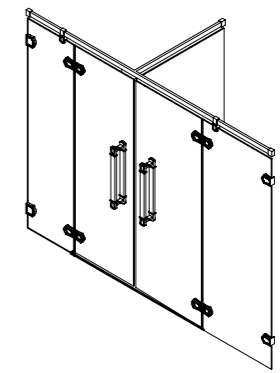

T852

三固两活T型合页淋浴房
T Shape 3 Fix Panel & 2 Pivot Door
玻璃厚度 / Glass : 8/10mm
4+4/5+5夹胶 Laminated glass
材质 / Material : 不锈钢 Stainless steel
颜色 / Color : 消光黑+金
Charcoal Black+Gold
非标定制 Customer Made
W L H
1600-2000mm 800-1200mm 1900-2200mm