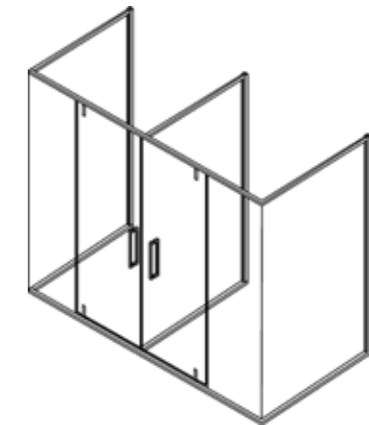

E261大房体

两固一活钻石型转轴淋浴房
Diamond shape 2 Fix Panel & 1 Pivot Door
玻璃厚度 / Glass : 8/10mm
4+4/5+5夹胶 Laminated glass
材质 / Material : 不锈钢 Stainless steel
颜色 / Color : 镜钢
Mirror Steel
非标定制 Customer Made
W L H
800-1200mm 900-1200mm 1900-2000mm