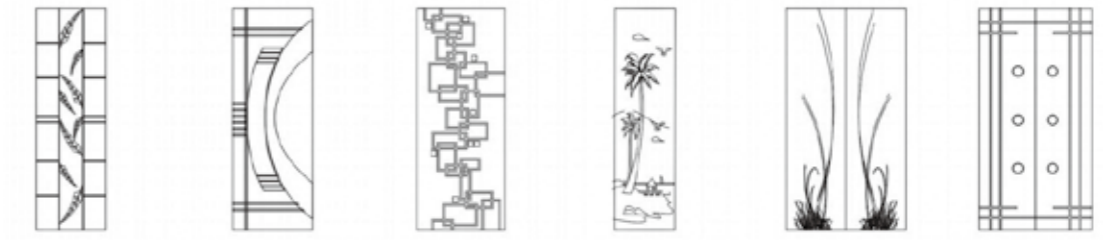

BD-030 BD-031 BD-036 BD-057 BD-077 BD-105

石基 Stone