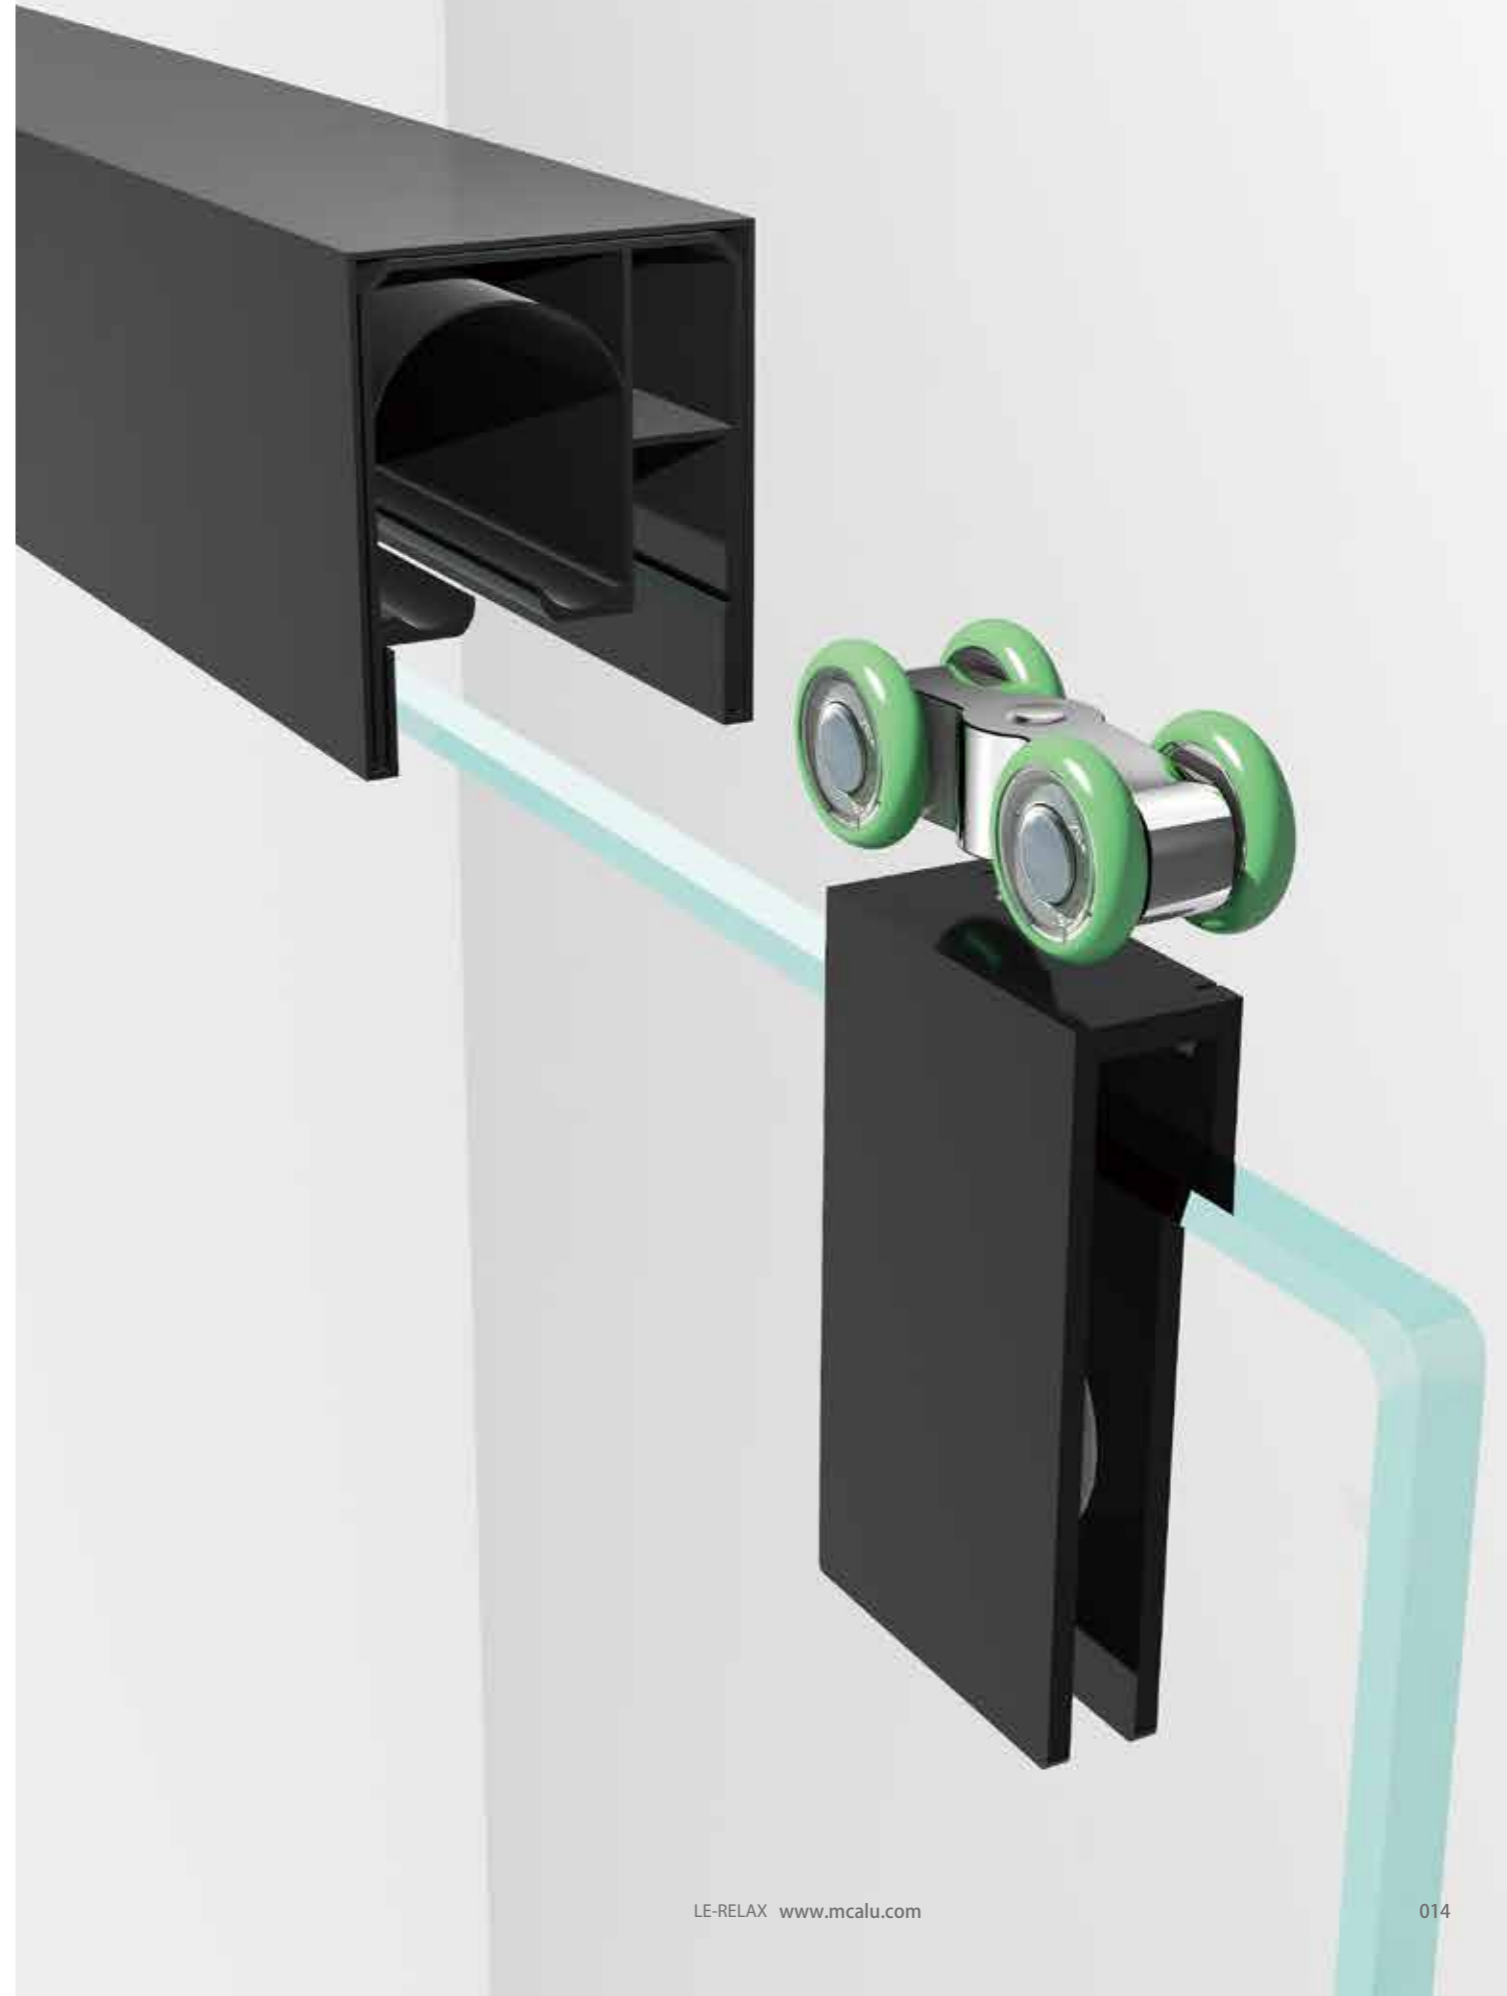

A901

一固一活一字型屏风滑动淋浴房
1 Fix panel & 1 Sliding Door

玻璃厚度 / Glass :8mm

4+4夹胶 Laminated glass

材质 / Material : 不锈钢 Stainless steel

颜色 / Color : 镜钢、消光黑

Mirror Steel、Charcoal Black

非标定制 Customer Made