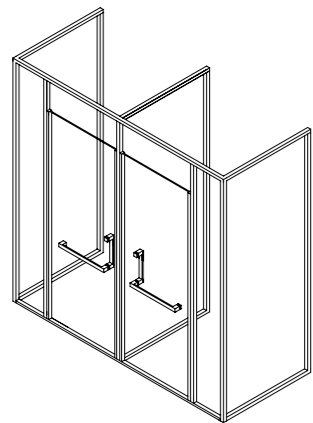

98

SERIES

E982

三固两活T型淋浴房

T Style 2 Pivot Door & 3 Fix Panel

玻璃厚度 / Glass : 8mm

4+4夹胶 Laminated glass

材质 / Material : 不锈钢 Stainless steel