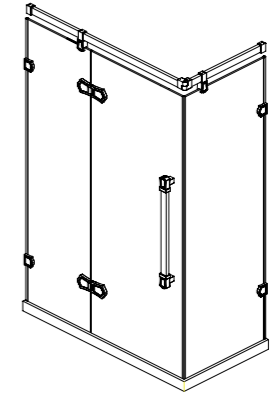

追踪浴室的时尚，奉献洁具精品，提供多样
的选择和创造的空
间，这里你会看到灵感的结晶，寻找你喜欢的
卫浴世界

A851

两固一活一字型合页淋浴房
 2 Fix Panel & 1 Pivot Door
 玻璃厚度 / Glass : 8/10mm
 4+4/5+5夹胶 Laminated glass
 材质 / Material : 不锈钢 Stainless steel
 颜色 / Color : 消光黑+金
 Charcoal Black+Gold
 非标定制 Customer Made
 W H
 1200-1600mm 1900-2200mm