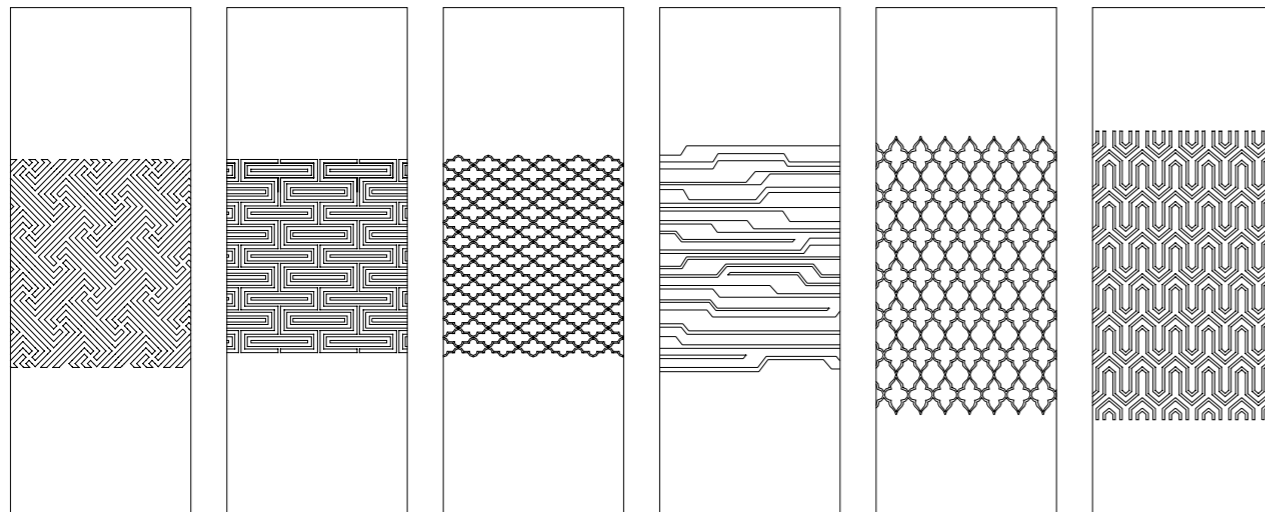

玻璃镀膜图案 Glass Coating Patterns

DM 001 香槟 DM 002 花开锦绣 DM 003 欧式玫瑰 DM 004 皇冠 DM 005 斜迷宫/如意格 DM 006 回字纹

DM 007 竖迷宫/回字格 DM 008 水立方/冰裂纹 DM 009 梦幻方格 DM 010 美态柔情 DM 011 连环格 DM 012 石头纹

DM 013 经典线条 DM 014 横迷宫 DM 015 美式庄园 DM 016 飘逸美线 DM 017 蕙蔚伊人 DM 018 博文约礼