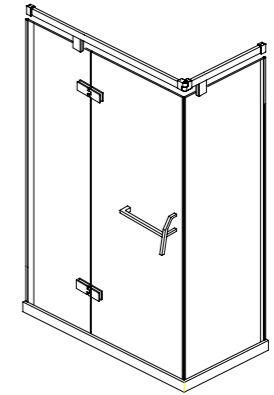

X-B191

两固一活L型合页淋浴房
Rectangle Shape 2 Fix Panel & 1 Pivot Door
玻璃厚度 / Glass : 8/10mm
4+4/5+5夹胶 Laminated glass
材 质 / Material : 不锈钢 Stainless steel
颜 色 / Color : 镜钢、消光黑
Mirror Steel、Charcoal Black
非标定制 Customer Made
W L H
1200-1500mm 800-1200mm 1900-2200mm