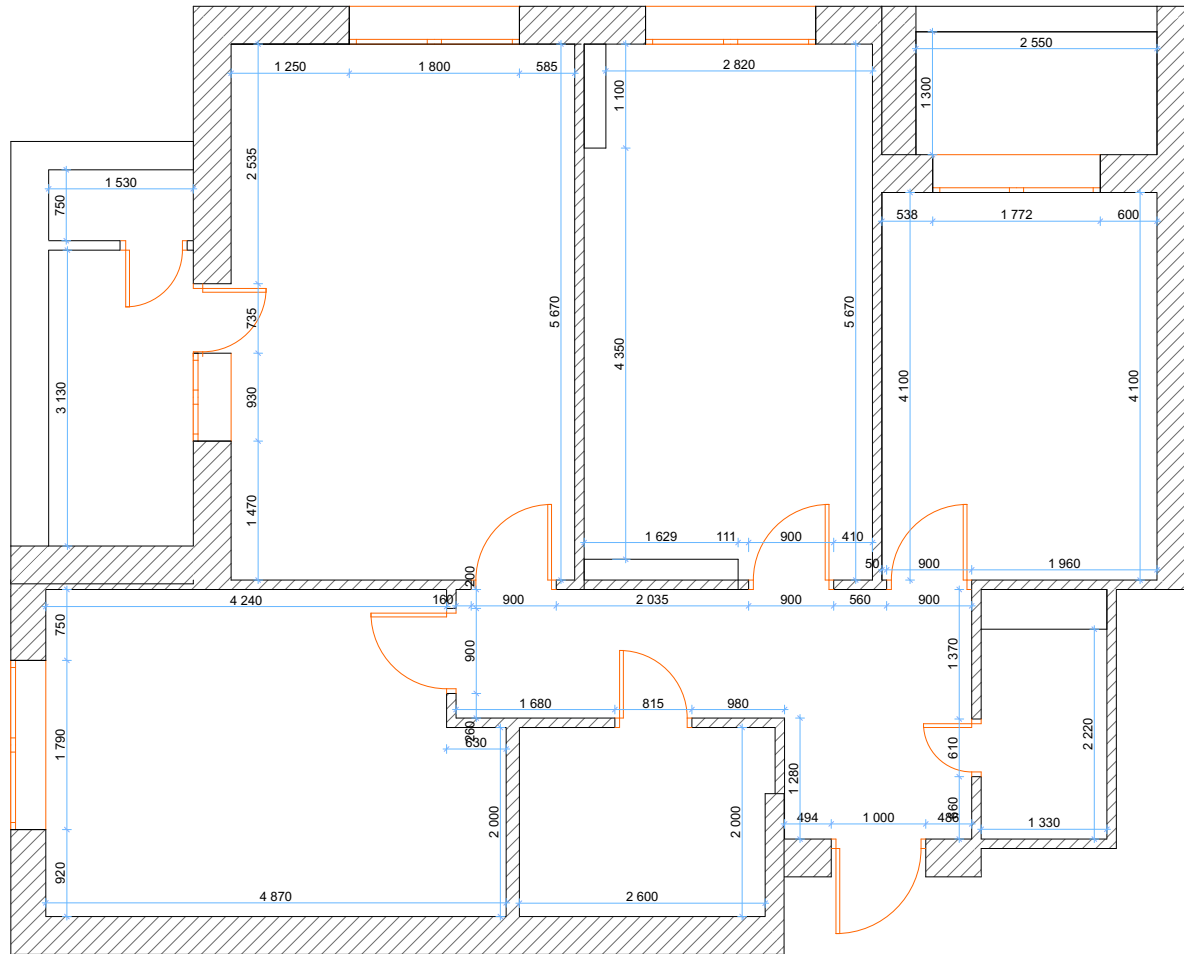

Обмерный план

Условные обозначения:

- ⊙ ПМ посудомоечная машина
- ⊙ Х холодильник
- ⊠ шкаф
- ▬ кондиционер

Контакт	+38 097-271-96-79		
	tempofore.design@gmail.com		
Спец.	Имя	Подп.	Дата
Дизайнер	Смусенко Л.		
Визуализатор	Лясковская Д.		

Дизайн-проект квартиры по ул. Нижнеключевая, 14

Обмерный план

Tempo Fore
Искусство дизайна