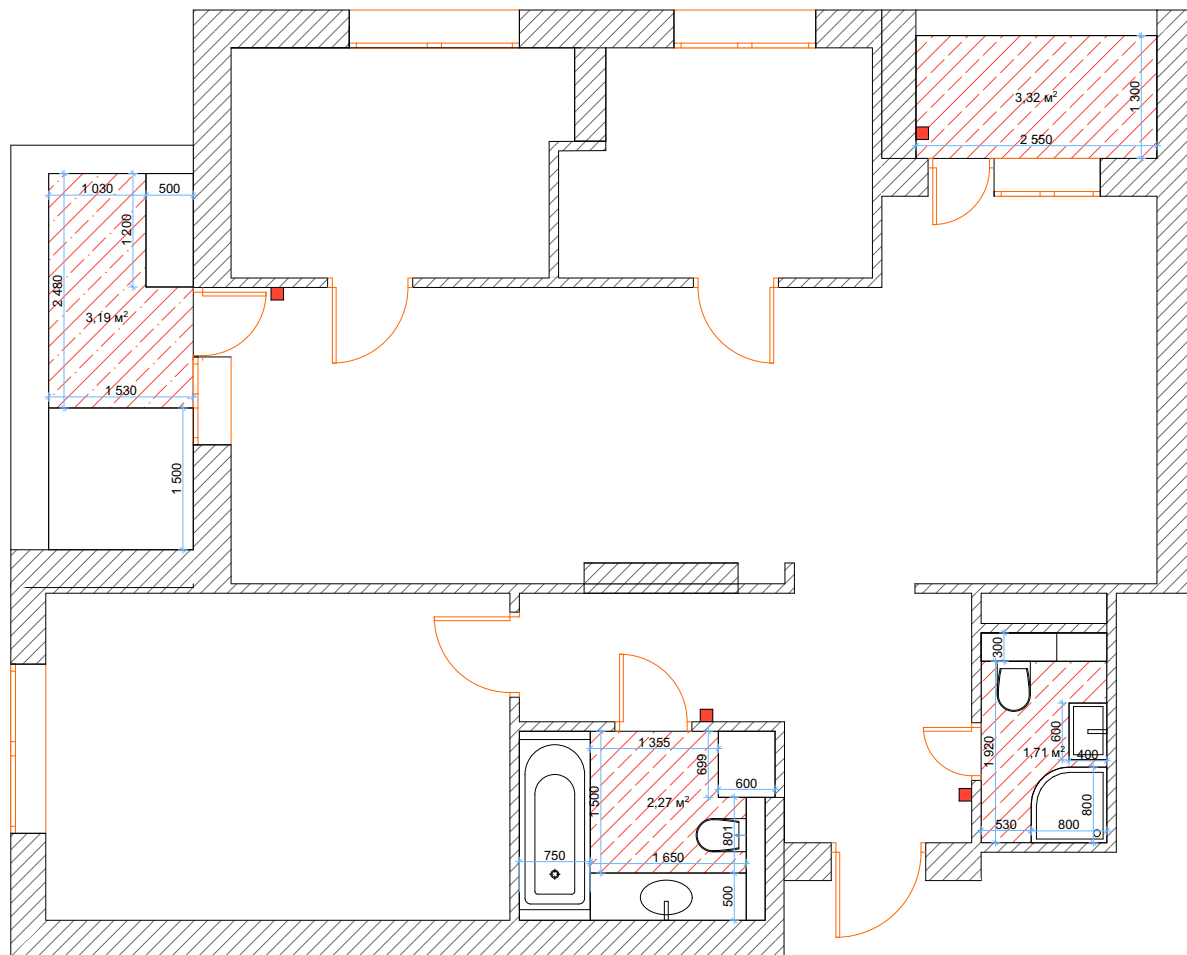

План теплого пола

Условные обозначения:

Теплый пол

Регулятор теплого пола

Контакт	+38 097-271-96-79		
	tempofore.design@gmail.com		
Спец.	Имя	Подп.	Дата
Дизайнер	Смусенко Л.		
Визуализатор	Лясковская Д.		

Дизайн-проект квартиры по ул. Нижнеключевая, 14

План теплого пола

Темпо Форей
Искусство дизайна