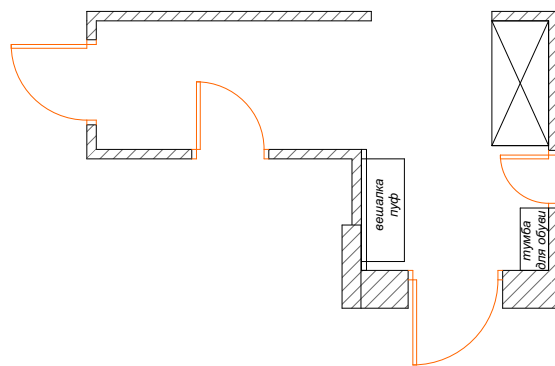

Развертка стен в прихожей

-  Под покраску
RAL 1013, цвет молочный
-  Декоративная штукатурка
-  Рейки декоративные

Контакт	+38 097-271-96-79		
	tempofore.design@gmail.com		
Спец.	Имя	Подп.	Дата
Дизайнер	Смусенко Л.		
Визуализатор	Ляжковская Д.		

Дизайн-проект квартиры по ул. Нижнеключевая, 14

Развертка стен в прихожей