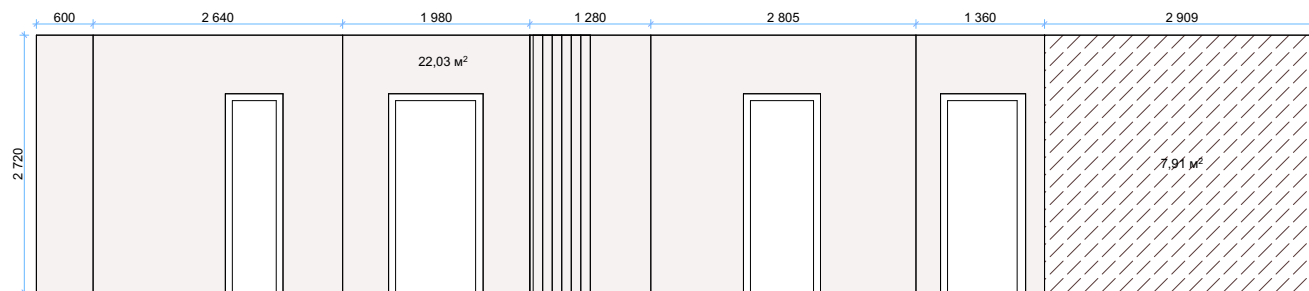

- Под покраску
  RAL 1013, цвет молочный
- Декоративная штукатурка
- Рейки декоративные