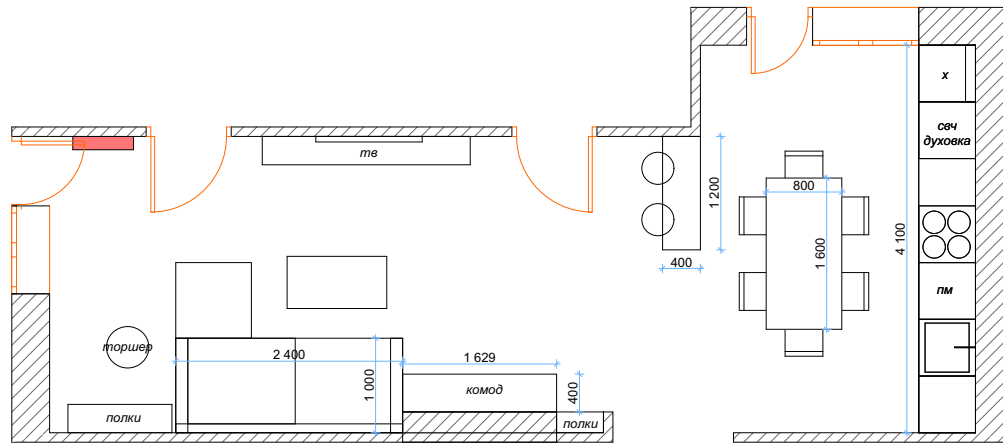

Развертка стен в кухне-гостиной

-  Под покраску
RAL 1013, цвет молочный
-  Под покраску
RAL 1019, Серо-бежевый
-  Скинали, цвет белый

| | | | |
|--------------|-----------------------------|-------|------|
| Контакт | +38 097-271-96-79 | | |
| | tempofiore.design@gmail.com | | |
| Спец. | Имя | Подп. | Дата |
| Дизайнер | Смусенко Л. | | |
| Визуализатор | Ляжковская Д. | | |

Дизайн-проект квартиры по ул. Нижнеключевая, 14

Развертка стен в
кухне-гостиной

Tempo Fiore
Искусство дизайна