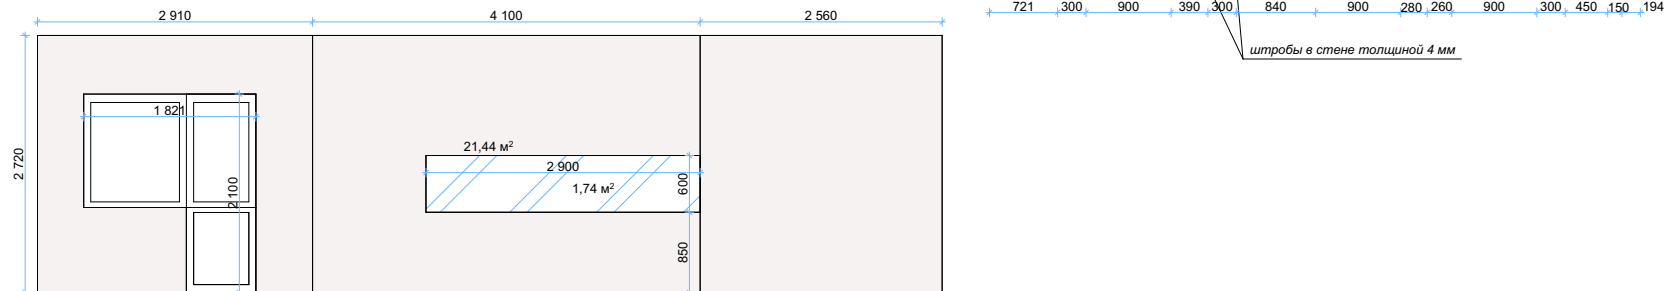

Развертка стен в кухне-гостиной

-  Под покраску
RAL 1013, цвет молочный
-  Под покраску
RAL 1019, Серо-бежевый
-  Скинали, цвет белый

| | | | |
|--------------|-----------------------------|-------|------|
| Контакт | +38 097-271-96-79 | | |
| | tempofiore.design@gmail.com | | |
| Спец. | Имя | Подп. | Дата |
| Дизайнер | Смусенко Л. | | |
| Визуализатор | Ляжковская Д. | | |

Дизайн-проект квартиры по ул. Нижнеключевая, 14

Развертка стен в
кухне-гостиной

Tempo Fiore
Искусство дизайна