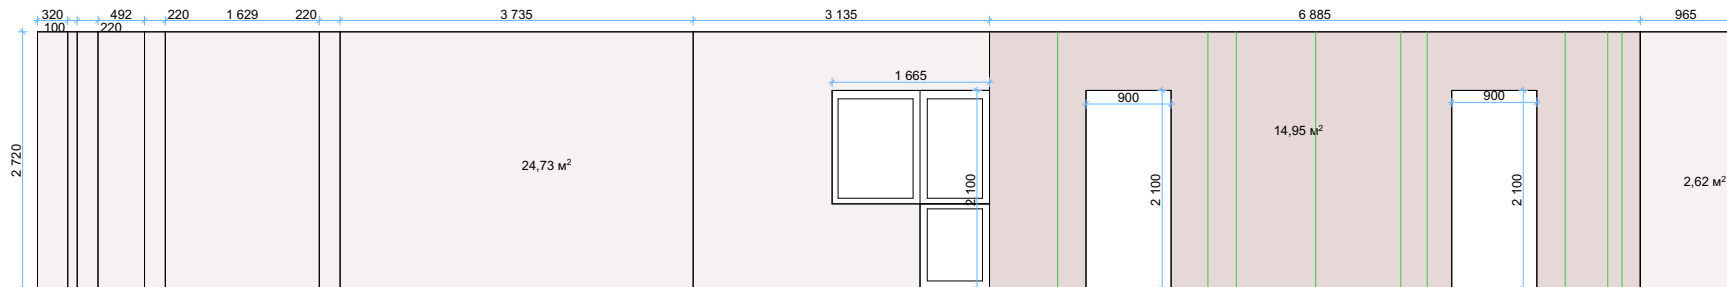

Развертка стен в кухне-гостиной

-  Под покраску
RAL 1013, цвет молочный
-  Под покраску
RAL 1019, Серо-бежевый
-  Скинали, цвет белый

| | | | |
|--------------|-----------------------------|-------|------|
| Контакт | +38 097-271-96-79 | | |
| | tempofiore.design@gmail.com | | |
| Спец. | Имя | Подп. | Дата |
| Дизайнер | Смусенко Л. | | |
| Визуализатор | Ляжковская Д. | | |

Дизайн-проект квартиры по ул. Нижнеключевая, 14

Развертка стен в
кухне-гостиной

Tempo Fiore
Искусство дизайна