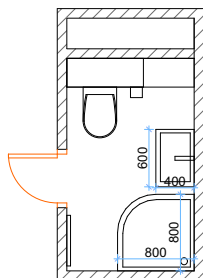

Развертка стен в душевой