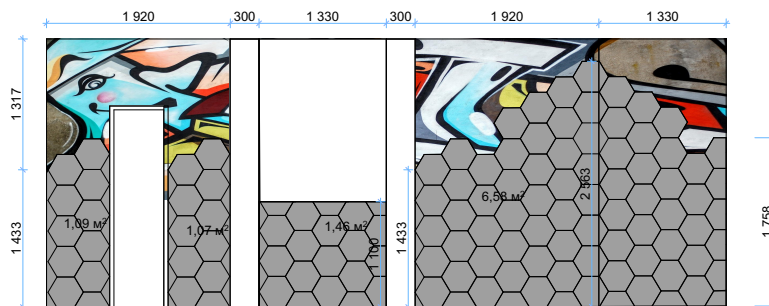

ПЛИТКА GOLDENCER CHESS BLACK MATE
370×320×8

Граффити на стене под заказ