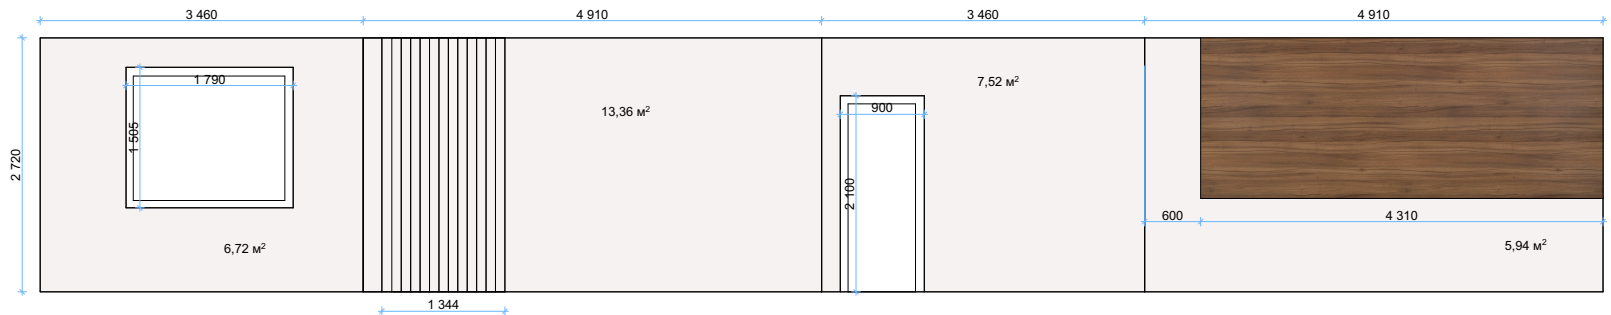

Развертка стен в спальне

-  Под покраску
RAL 1013, цвет молочный
-  Рейки декоративные
-  Шпонированная панель

Контакт	+38 097-271-96-79			Дизайн-проект квартиры по ул. Нижнеключевая, 14
	tempofiore.design@gmail.com			
Спец.	Имя	Подп.	Дата	Развертка стен в спальне
Дизайнер	Смусенко П.			
Визуализатор	Лясковская Д.			