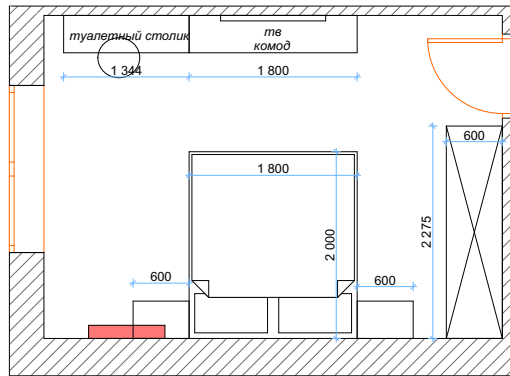

Развертка стен в спальне

-  Под покраску
RAL 1013, цвет молочный
-  Рейки декоративные
-  Шпонированная панель

Контакт	+38 097-271-96-79			Дизайн-проект квартиры по ул. Нижнеключевая, 14
	tempofiore.design@gmail.com			
Спец.	Имя	Подп.	Дата	Развертка стен в спальне
Дизайнер	Смусенко П.			
Визуализатор	Лясковская Д.			