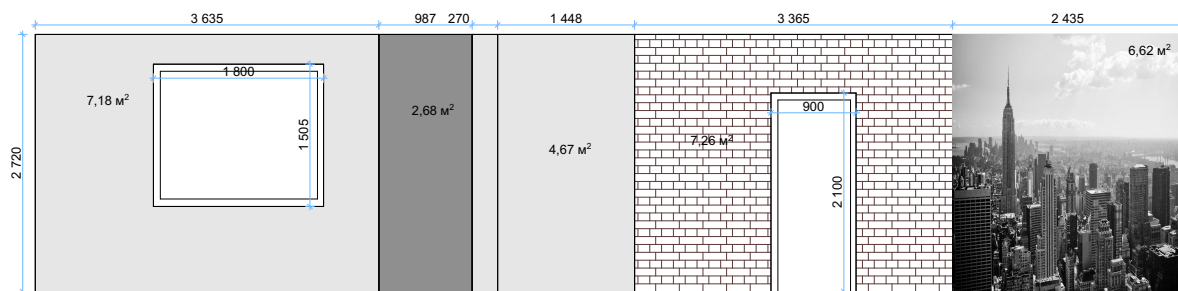

Развертка стен в детской 1

Под покраску
RAL 9004, цвет графитовый

Под покраску
RAL 9010, цвет белый

Кирпич декоративный

Фотообои

Контакт	+38 097-271-96-79		
	tempofiore.design@gmail.com		
Спец.	Имя	Подп.	Дата
Дизайнер	Смусенко Л.		
Визуализатор	Ляковская Д.		

Дизайн-проект квартиры по ул. Нижнеключевая, 14

Развертка стен в детской 1

Темпо Фиоре
Искусство дизайна