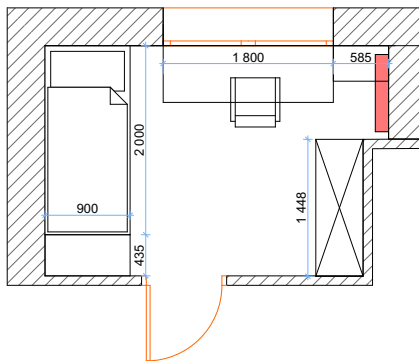

Развертка стен в детской 1

Под покраску
RAL 9004, цвет графитовый

Под покраску
RAL 9010, цвет белый

Кирпич декоративный

Фотообои

Контакт	+38 097-271-96-79		
	tempofiore.design@gmail.com		
Спец.	Имя	Подп.	Дата
Дизайнер	Смусенко Л.		
Визуализатор	Ляковская Д.		

Дизайн-проект квартиры по ул. Нижнеключевая, 14

Развертка стен в детской 1

Темпо Фиоре
Искусство дизайна